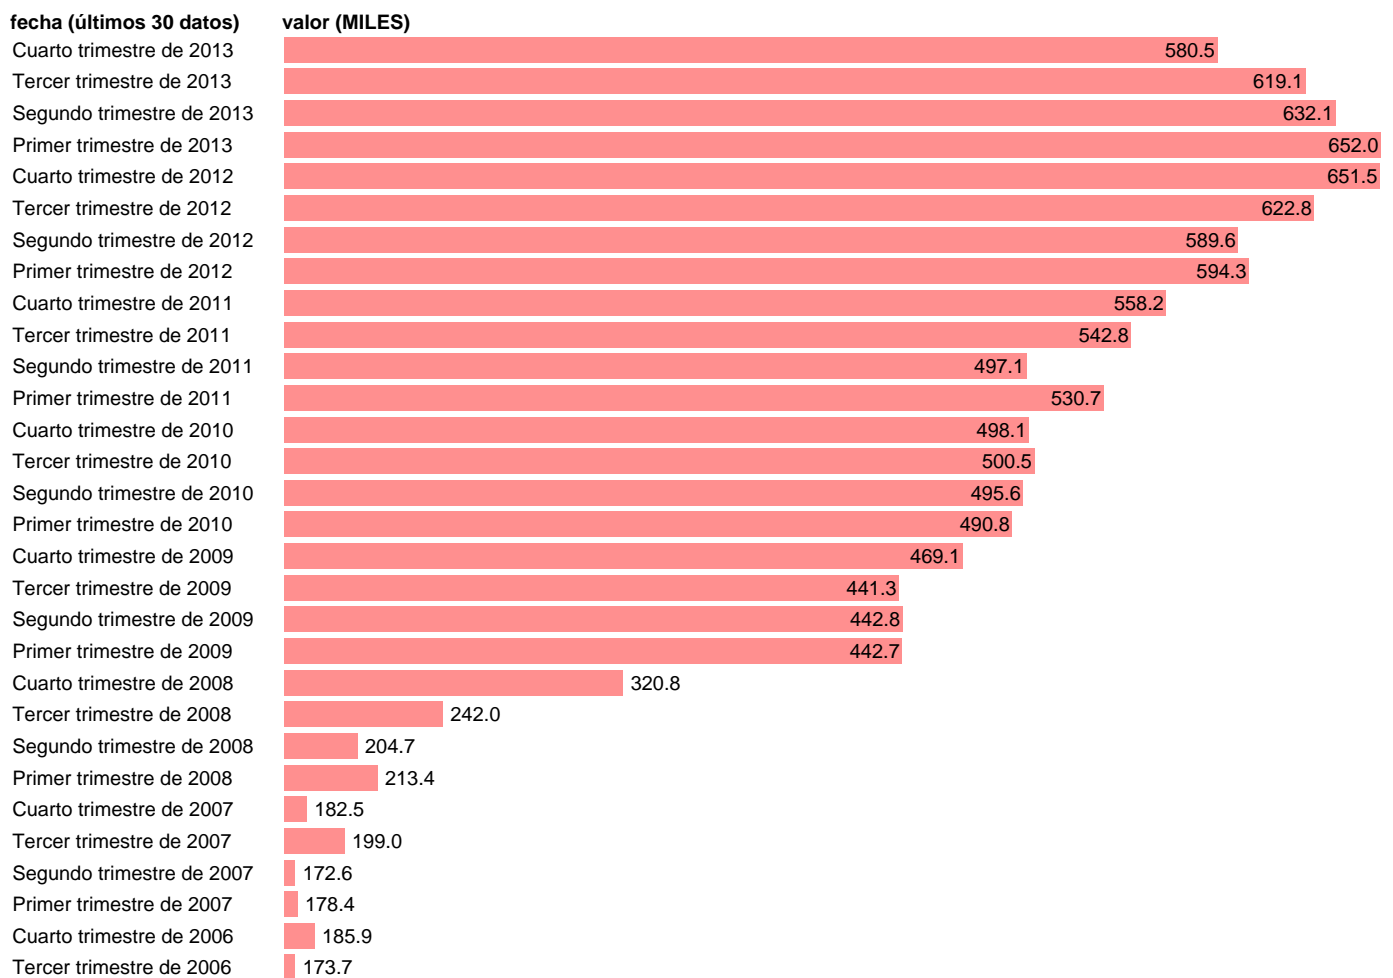

## PARADOS EN BARCELONA

Estadística: [PARADOS EN BARCELONA](#)

Enlace permanente (Permalink): <https://tematicas.org/M1/1v48008b/>

Notas: **SERIE HOMOGENEIZADA POR EL INE. NUEVA PROYECCIÓN POBLACIÓN CENSO 2001 CAMBIOS METODOLÓGICOS EN LOS PRIMEROS TRIMESTRES DE 2002 Y 2005 NUEVA DEFINICIÓN DE PARADO DESDE T.I.01 ACTUALIZA: ÁREA MERCADO LABORAL**

Fuente: **INE.**

Frecuencia: **Trimestral.**

Unidades: **MILES.**

Datos disponibles desde **Tercer trimestre de 1976** hasta **Cuarto trimestre de 2013.**

Valor más alto alcanzado en Primer trimestre de 2013: **652.**

Valor más bajo alcanzado en Segundo trimestre de 1977: **65.6.**

[Pulse aquí](#) para acceder a los datos completos actualizados y a la representación gráfica estadística.