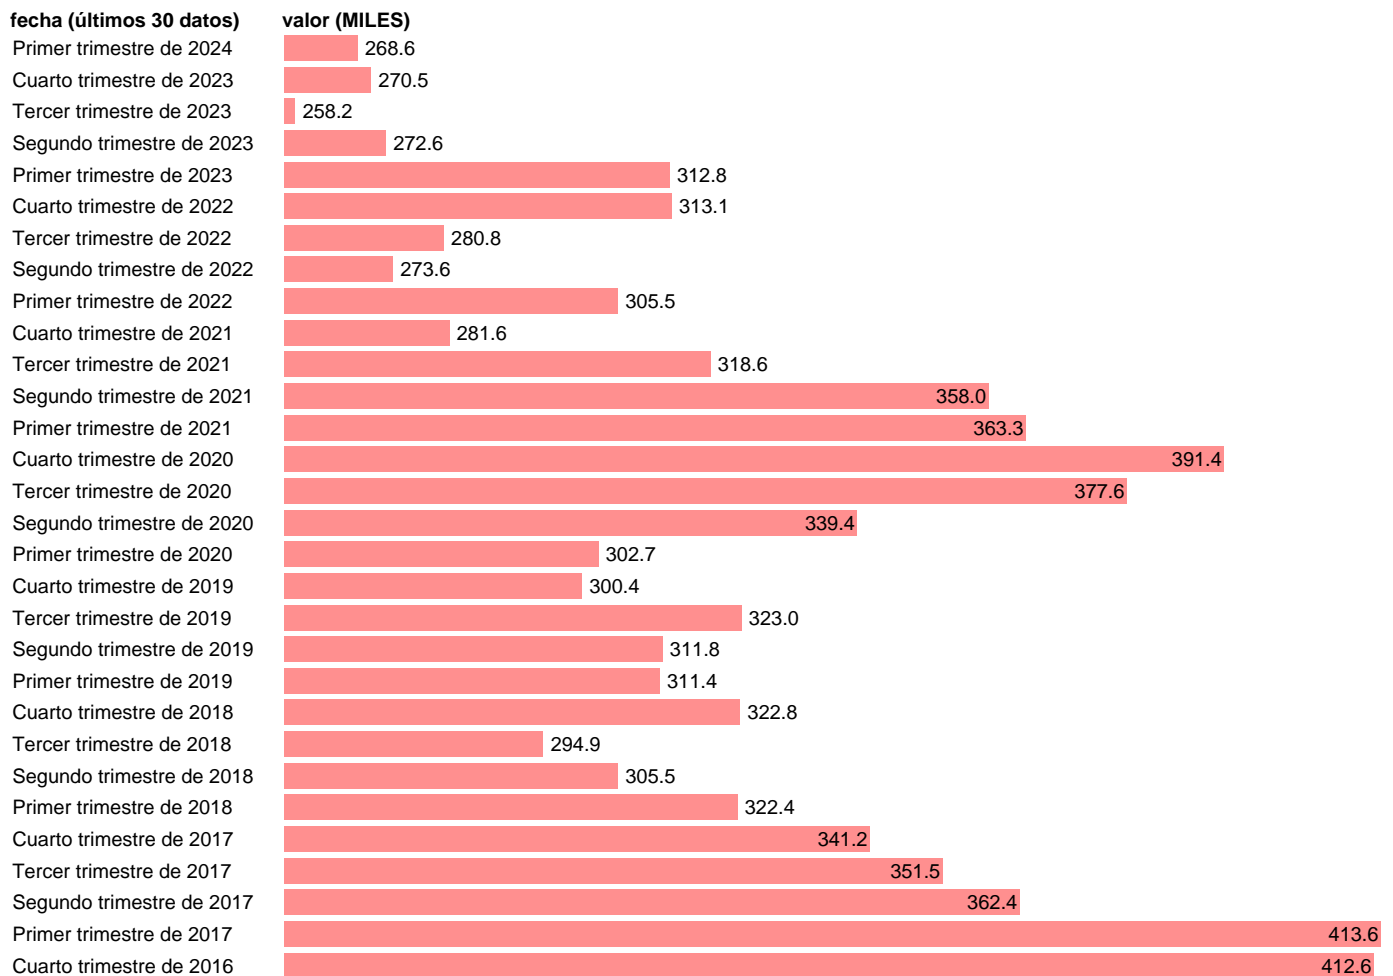

PARADOS. BARCELONA

Estadística: [PARADOS. BARCELONA](#)

Enlace permanente (Permalink): <https://tematicas.org/M1/148008/>

Notas: **Encuesta de la población activa (www.ine.es/dyngs/IOE/es/operacion.htm?numinv=30308).**

Fuente: **INE.**

Frecuencia: **Trimestral.**

Unidades: **MILES.**

Datos disponibles desde **Primer trimestre de 2002** hasta **Primer trimestre de 2024**.

Valor más alto alcanzado en Primer trimestre de 2013: **698.5**.

Valor más bajo alcanzado en Tercer trimestre de 2005: **162.1**.

[Pulse aquí](#) para acceder a los datos completos actualizados y a la representación gráfica estadística.