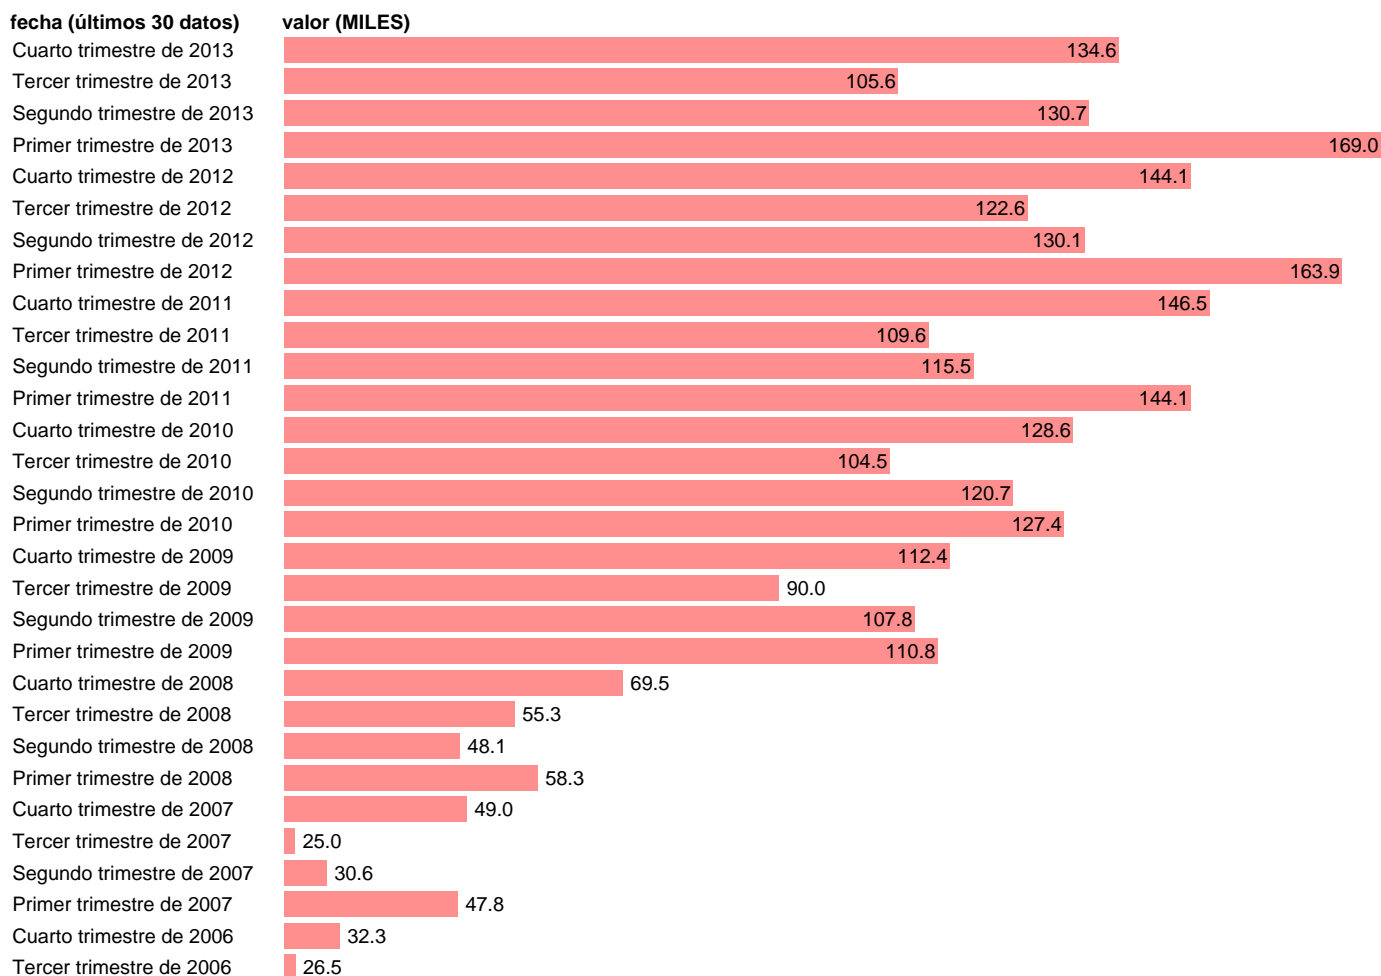

PARADOS EN BALEARES

Estadística: [PARADOS EN BALEARES](#)

Enlace permanente (Permalink): <https://tematicas.org/M1/148007b/>

Notas: **SERIE HOMOGENEIZADA POR EL INE. NUEVA PROYECCIÓN POBLACIÓN CENSO 2001 CAMBIOS METODOLÓGICOS EN LOS PRIMEROS TRIMESTRES DE 2002 Y 2005 NUEVA DEFINICIÓN DE PARADO DESDE T.I.01 ACTUALIZA: ÁREA MERCADO LABORAL**

Fuente: **INE.**

Frecuencia: **Trimestral.**

Unidades: **MILES.**

Datos disponibles desde **Tercer trimestre de 1976** hasta **Cuarto trimestre de 2013.**

Valor más alto alcanzado en Primer trimestre de 2013: **169.**

Valor más bajo alcanzado en Tercer trimestre de 1976: **8.**

[Pulse aquí](#) para acceder a los datos completos actualizados y a la representación gráfica estadística.