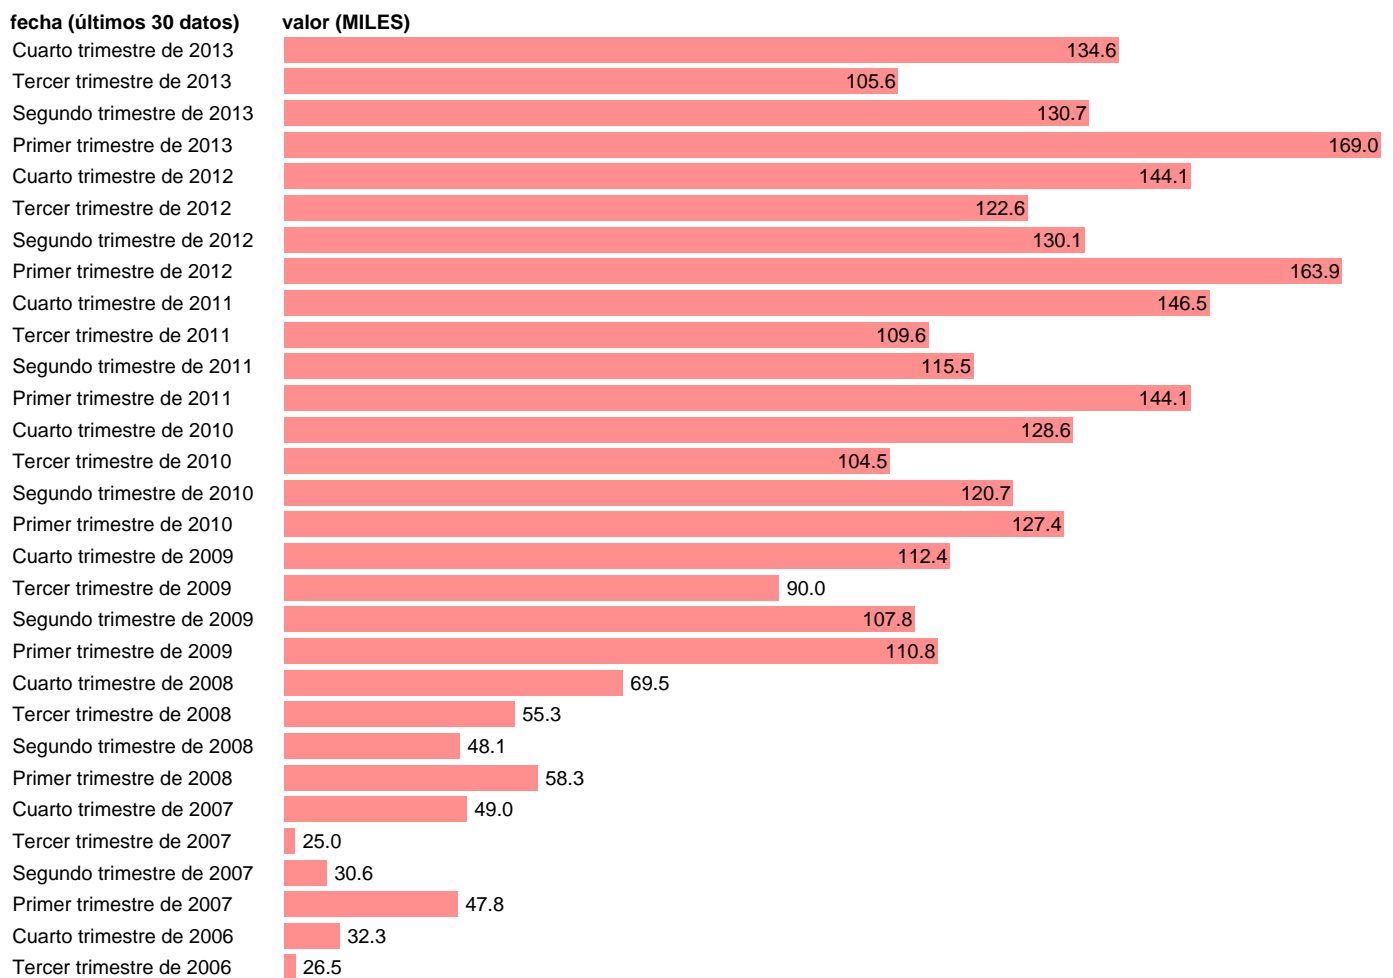

PARADOS EN BALEARES

Estadística: [PARADOS EN BALEARES](#)

Enlace permanente (Permalink): <https://tematicas.org/M1/1h48104b/>

Notas: **SERIE HOMOGENEIZADA POR EL INE. NUEVA PROYECCIÓN POBLACIÓN CENSO 2001 CAMBIOS METODOLÓGICOS EN LOS PRIMEROS TRIMESTRES DE 2002 Y 2005 NUEVA DEFINICIÓN DE PARADO DESDE T.I.01 ACTUALIZA: ÁREA MERCADO LABORAL**

Fuente: **INE.**

Frecuencia: **Trimestral.**

Unidades: **MILES.**

Datos disponibles desde **Tercer trimestre de 1976** hasta **Cuarto trimestre de 2013**.

Valor más alto alcanzado en Primer trimestre de 2013: **169**.

Valor más bajo alcanzado en Tercer trimestre de 1976: **8**.

[Pulse aquí](#) para acceder a los datos completos actualizados y a la representación gráfica estadística.