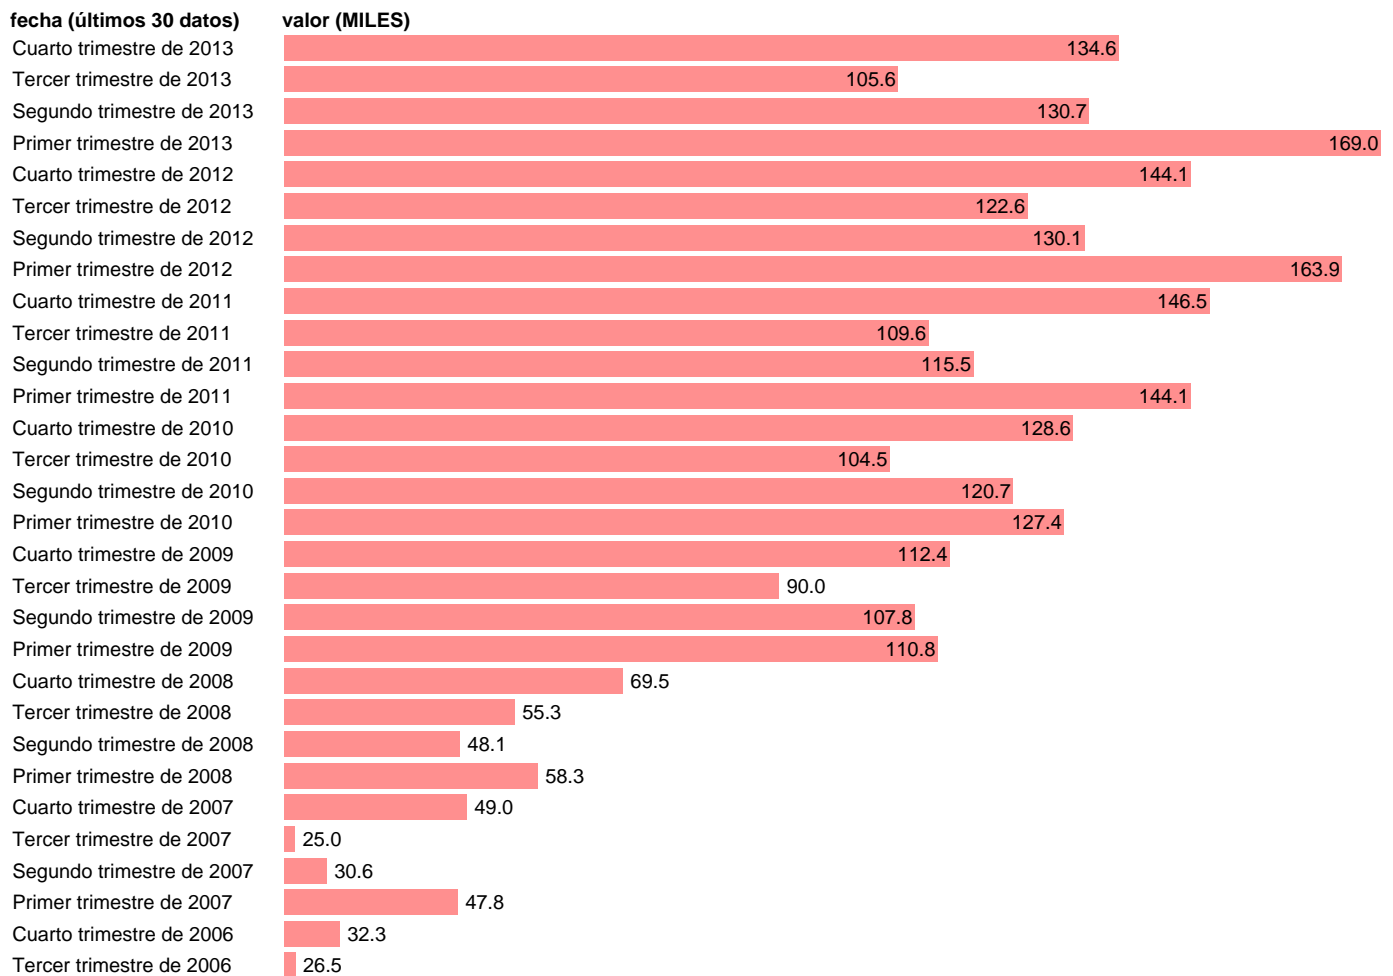

## PARADOS EN BALEARES

Estadística: [PARADOS EN BALEARES](#)

Enlace permanente (Permalink): <https://tematicas.org/M1/1h48007b/>

Notas: **SERIE HOMOGENEIZADA POR EL INE. NUEVA PROYECCIÓN POBLACIÓN CENSO 2001 CAMBIOS METODOLÓGICOS EN LOS PRIMEROS TRIMESTRES DE 2002 Y 2005 NUEVA DEFINICIÓN DE PARADO DESDE T.I.01 ACTUALIZA: ÁREA MERCADO LABORAL**

Fuente: **INE.**

Frecuencia: **Trimestral.**

Unidades: **MILES.**

Datos disponibles desde **Tercer trimestre de 1976** hasta **Cuarto trimestre de 2013.**

Valor más alto alcanzado en Primer trimestre de 2013: **169.**

Valor más bajo alcanzado en Tercer trimestre de 1976: **8.**

[Pulse aquí](#) para acceder a los datos completos actualizados y a la representación gráfica estadística.