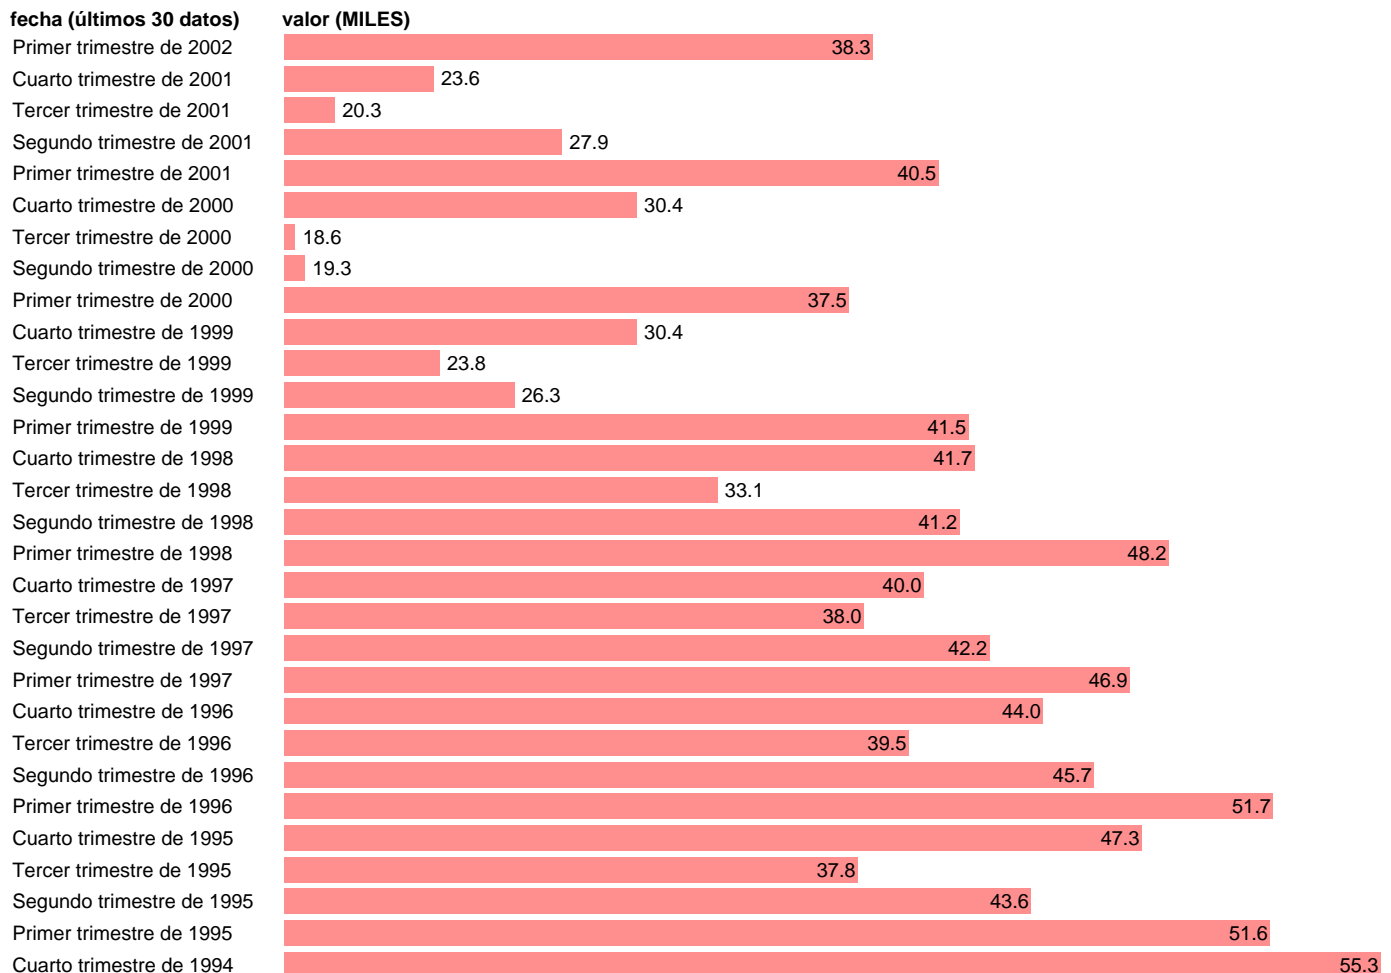

PARADOS EN BALEARES

Estadística: [PARADOS EN BALEARES](#)

Enlace permanente (Permalink): <https://tematicas.org/M1/1h48104/>

Notas: **SERIE HOMOGENEIZADA POR EL INE. NUEVA PROYECCIÓN POBLACIÓN CENSO 2001 RUPTURA METODOLÓGICA EN EL T.I.2002 ACTUALIZA: ÁREA MERCADO LABORAL**

Fuente: **INE**.
Frecuencia: **Trimestral**.
Unidades: **MILES**.

Datos disponibles desde **Tercer trimestre de 1976** hasta **Primer trimestre de 2002**.
Valor más alto alcanzado en Primer trimestre de 1994: **63.8**.
Valor más bajo alcanzado en Tercer trimestre de 1976: **8**.

[Pulse aquí](#) para acceder a los datos completos actualizados y a la representación gráfica estadística.