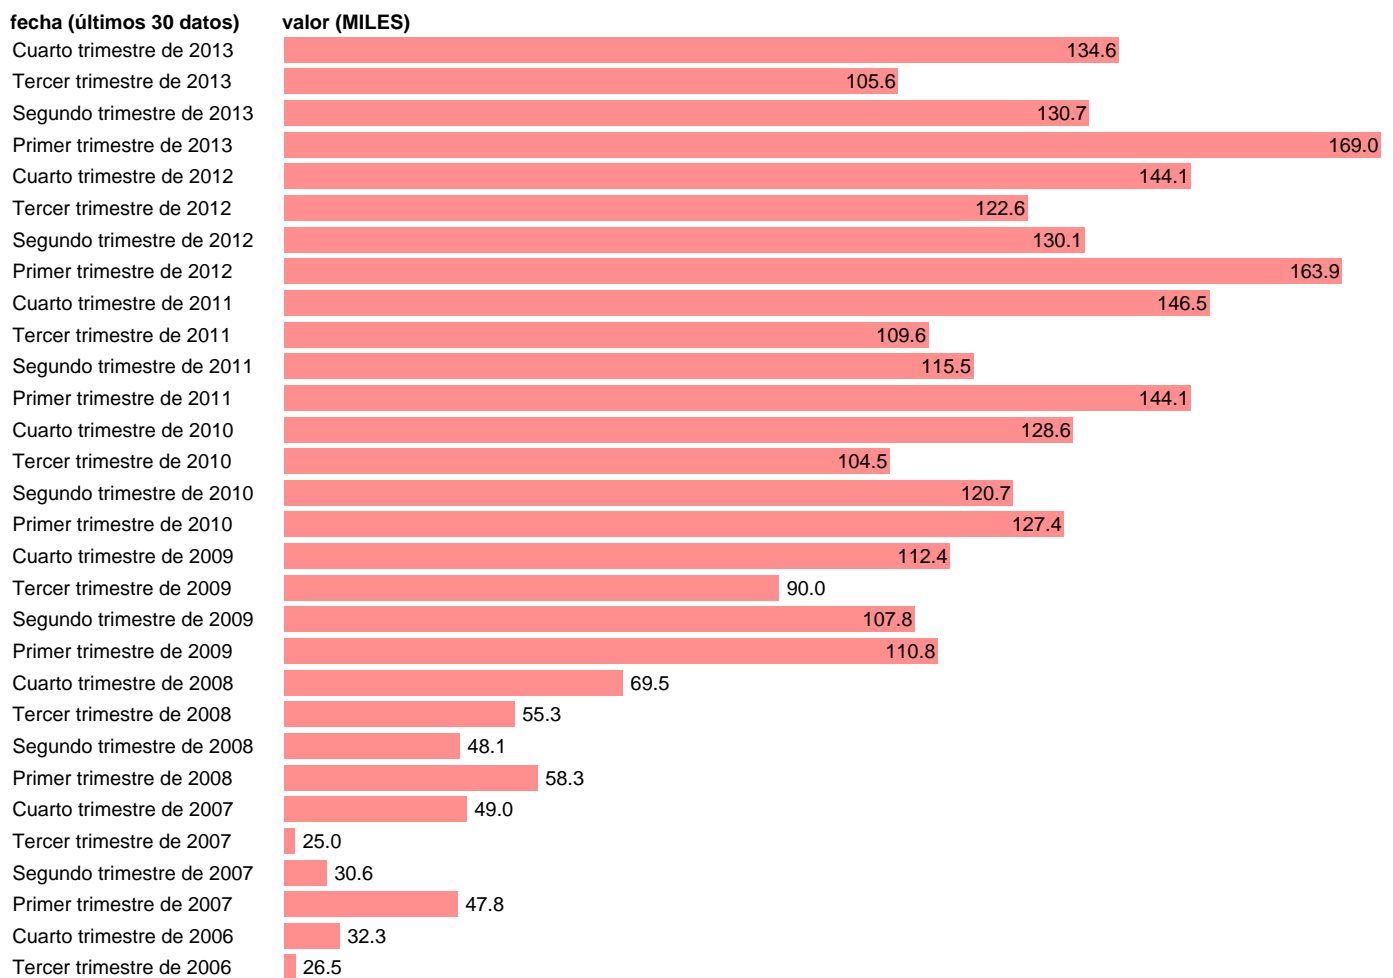

PARADOS EN BALEARES

Estadística: [PARADOS EN BALEARES](#)

Enlace permanente (Permalink): <https://tematicas.org/M1/1v48104b/>

Notas: **SERIE HOMOGENEIZADA POR EL INE. NUEVA PROYECCIÓN POBLACIÓN CENSO 2001 CAMBIOS METODOLÓGICOS EN LOS PRIMEROS TRIMESTRES DE 2002 Y 2005 NUEVA DEFINICIÓN DE PARADO DESDE T.I.01 ACTUALIZA: ÁREA MERCADO LABORAL**

Fuente: **INE.**

Frecuencia: **Trimestral.**

Unidades: **MILES.**

Datos disponibles desde **Tercer trimestre de 1976** hasta **Cuarto trimestre de 2013.**

Valor más alto alcanzado en Primer trimestre de 2013: **169.**

Valor más bajo alcanzado en Tercer trimestre de 1976: **8.**

[Pulse aquí](#) para acceder a los datos completos actualizados y a la representación gráfica estadística.