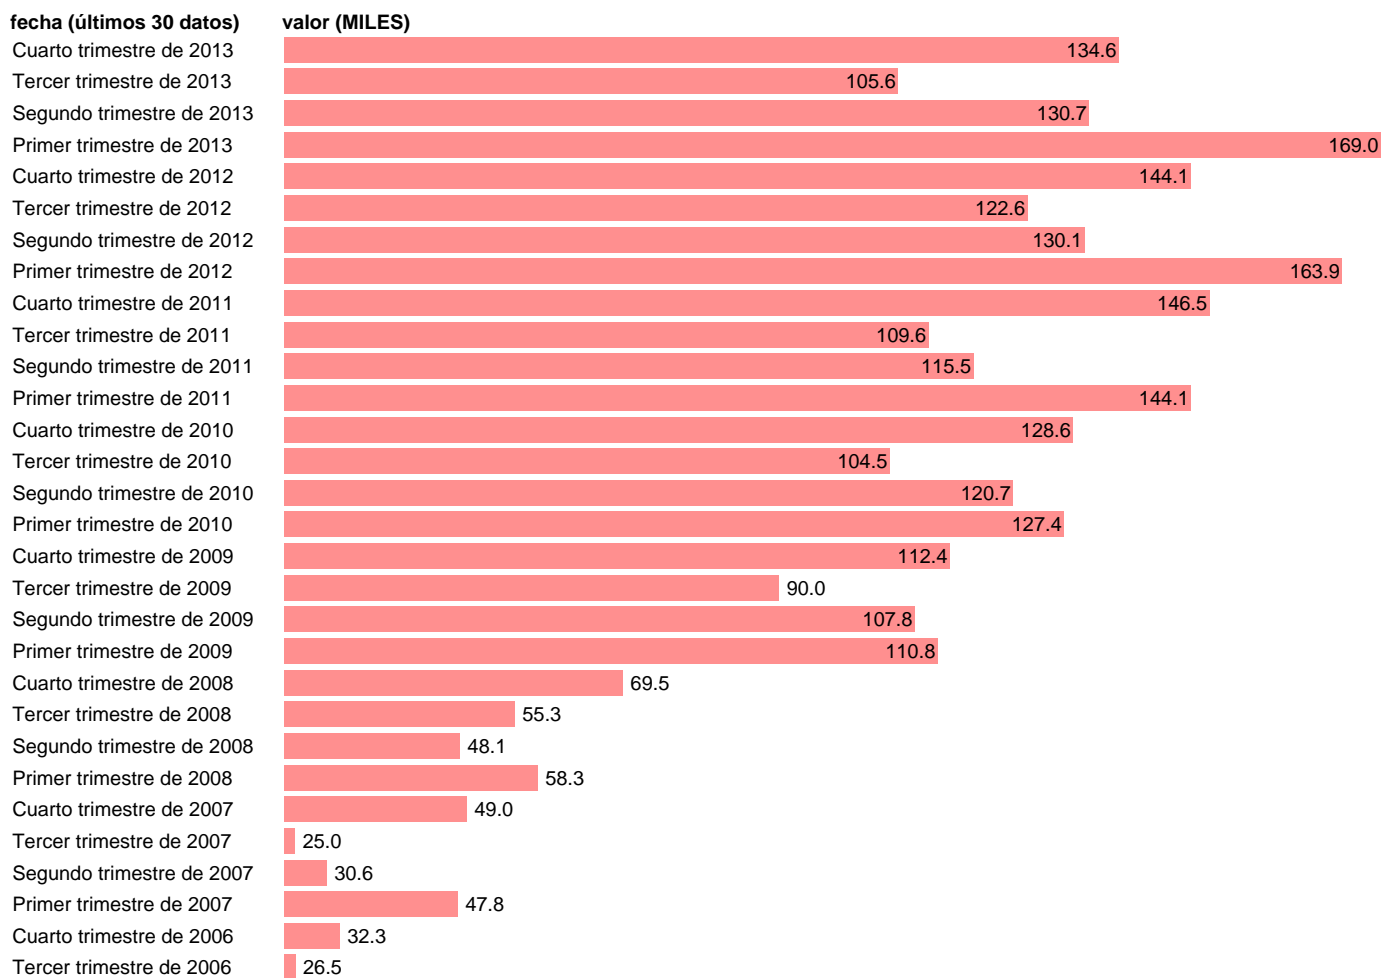

PARADOS EN BALEARES

Estadística: [PARADOS EN BALEARES](#)

Enlace permanente (Permalink): <https://tematicas.org/M1/1v48007b/>

Notas: **SERIE HOMOGENEIZADA POR EL INE. NUEVA PROYECCIÓN POBLACIÓN CENSO 2001 CAMBIOS METODOLÓGICOS EN LOS PRIMEROS TRIMESTRES DE 2002 Y 2005 NUEVA DEFINICIÓN DE PARADO DESDE T.I.01 ACTUALIZA: ÁREA MERCADO LABORAL**

Fuente: **INE.**

Frecuencia: **Trimestral.**

Unidades: **MILES.**

Datos disponibles desde **Tercer trimestre de 1976** hasta **Cuarto trimestre de 2013.**

Valor más alto alcanzado en Primer trimestre de 2013: **169.**

Valor más bajo alcanzado en Tercer trimestre de 1976: **8.**

[Pulse aquí](#) para acceder a los datos completos actualizados y a la representación gráfica estadística.