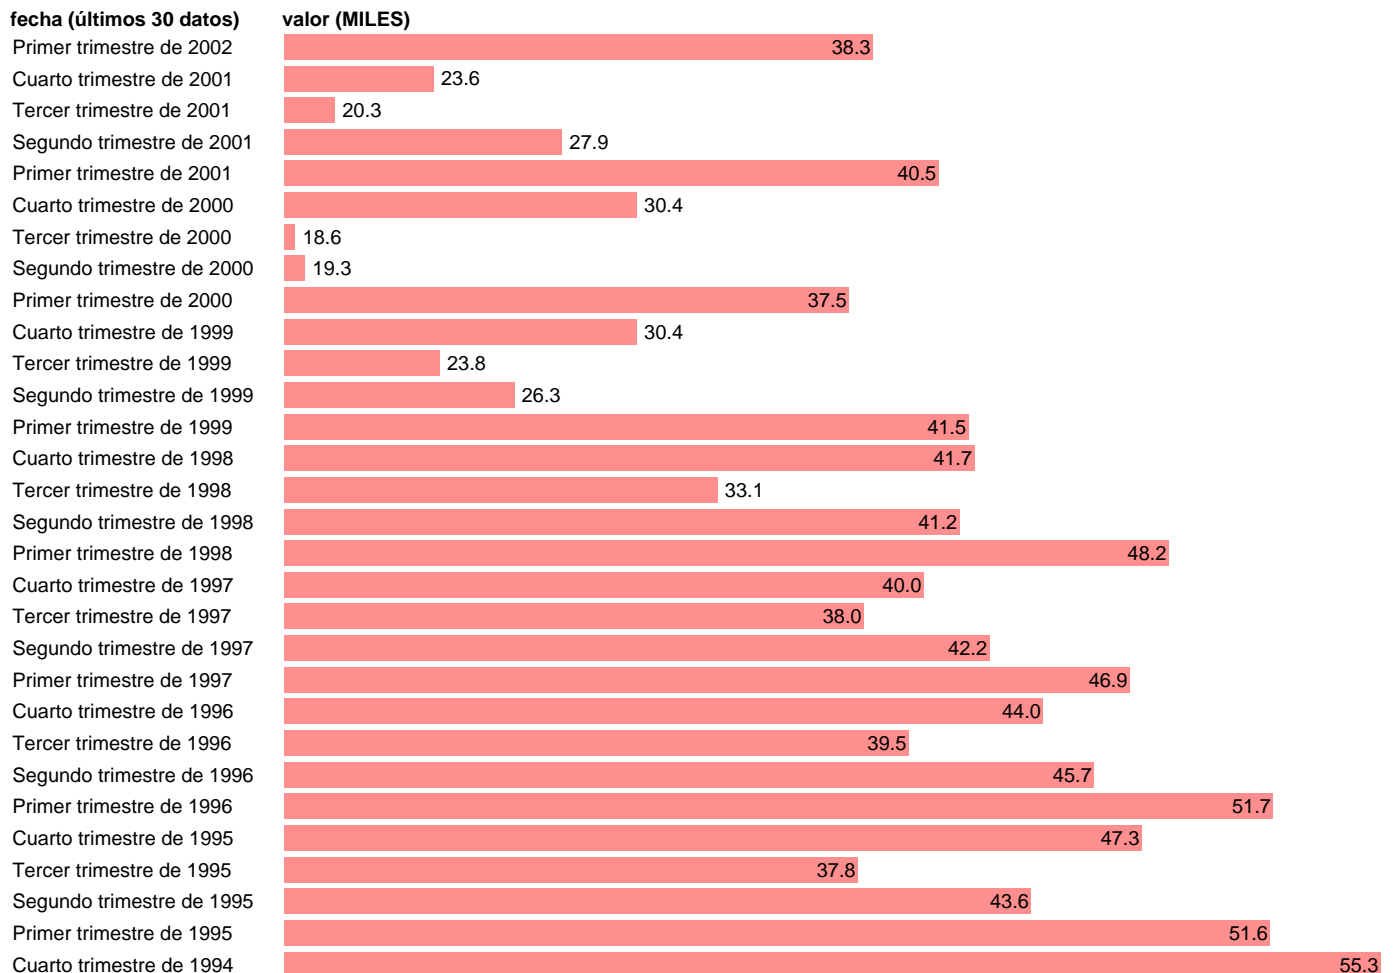

## PARADOS EN BALEARES

Estadística: [PARADOS EN BALEARES](#)

Enlace permanente (Permalink): <https://tematicas.org/M1/1v48104/>

Notas: **SERIE HOMOGENEIZADA POR EL INE. NUEVA PROYECCIÓN POBLACIÓN CENSO 2001 RUPTURA METODOLÓGICA EN EL T.I.2002 ACTUALIZA: ÁREA MERCADO LABORAL**

Fuente: **INE.**

Frecuencia: **Trimestral.**

Unidades: **MILES.**

Datos disponibles desde **Tercer trimestre de 1976** hasta **Primer trimestre de 2002.**

Valor más alto alcanzado en Primer trimestre de 1994: **63.8.**

Valor más bajo alcanzado en Tercer trimestre de 1976: **8.**

[Pulse aquí](#) para acceder a los datos completos actualizados y a la representación gráfica estadística.