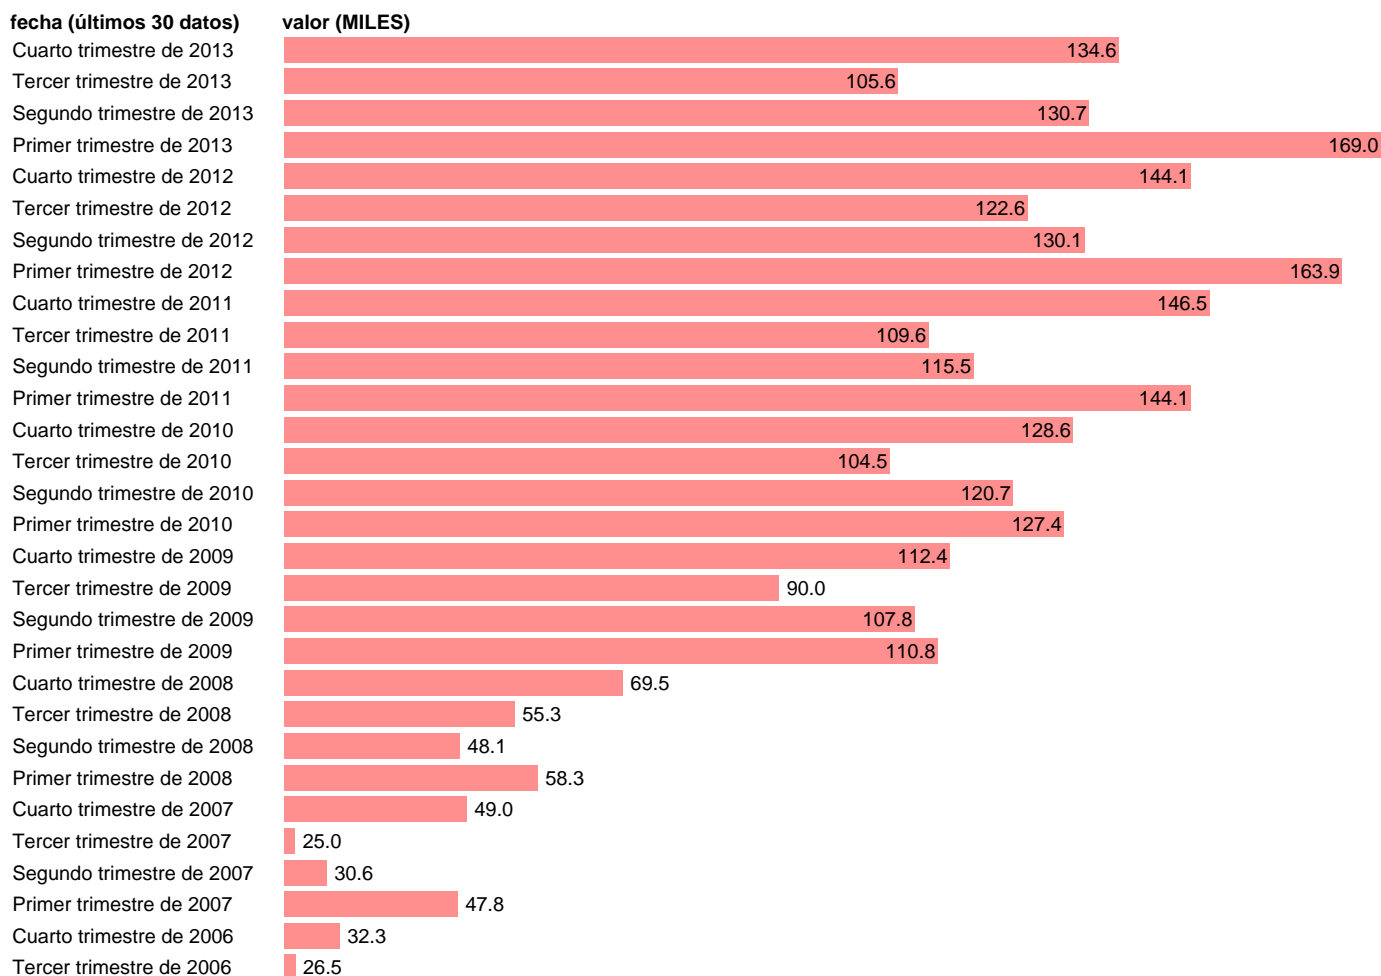

PARADOS EN BALEARES

Estadística: [PARADOS EN BALEARES](#)

Enlace permanente (Permalink): <https://tematicas.org/M1/148104b/>

Notas: **SERIE HOMOGENEIZADA POR EL INE. NUEVA PROYECCIÓN POBLACIÓN CENSO 2001 CAMBIOS METODOLÓGICOS EN LOS PRIMEROS TRIMESTRES DE 2002 Y 2005 NUEVA DEFINICIÓN DE PARADO DESDE T.I.01 ACTUALIZA: ÁREA MERCADO LABORAL**

Fuente: **INE.**

Frecuencia: **Trimestral.**

Unidades: **MILES.**

Datos disponibles desde **Tercer trimestre de 1976** hasta **Cuarto trimestre de 2013.**

Valor más alto alcanzado en Primer trimestre de 2013: **169.**

Valor más bajo alcanzado en Tercer trimestre de 1976: **8.**

[Pulse aquí](#) para acceder a los datos completos actualizados y a la representación gráfica estadística.