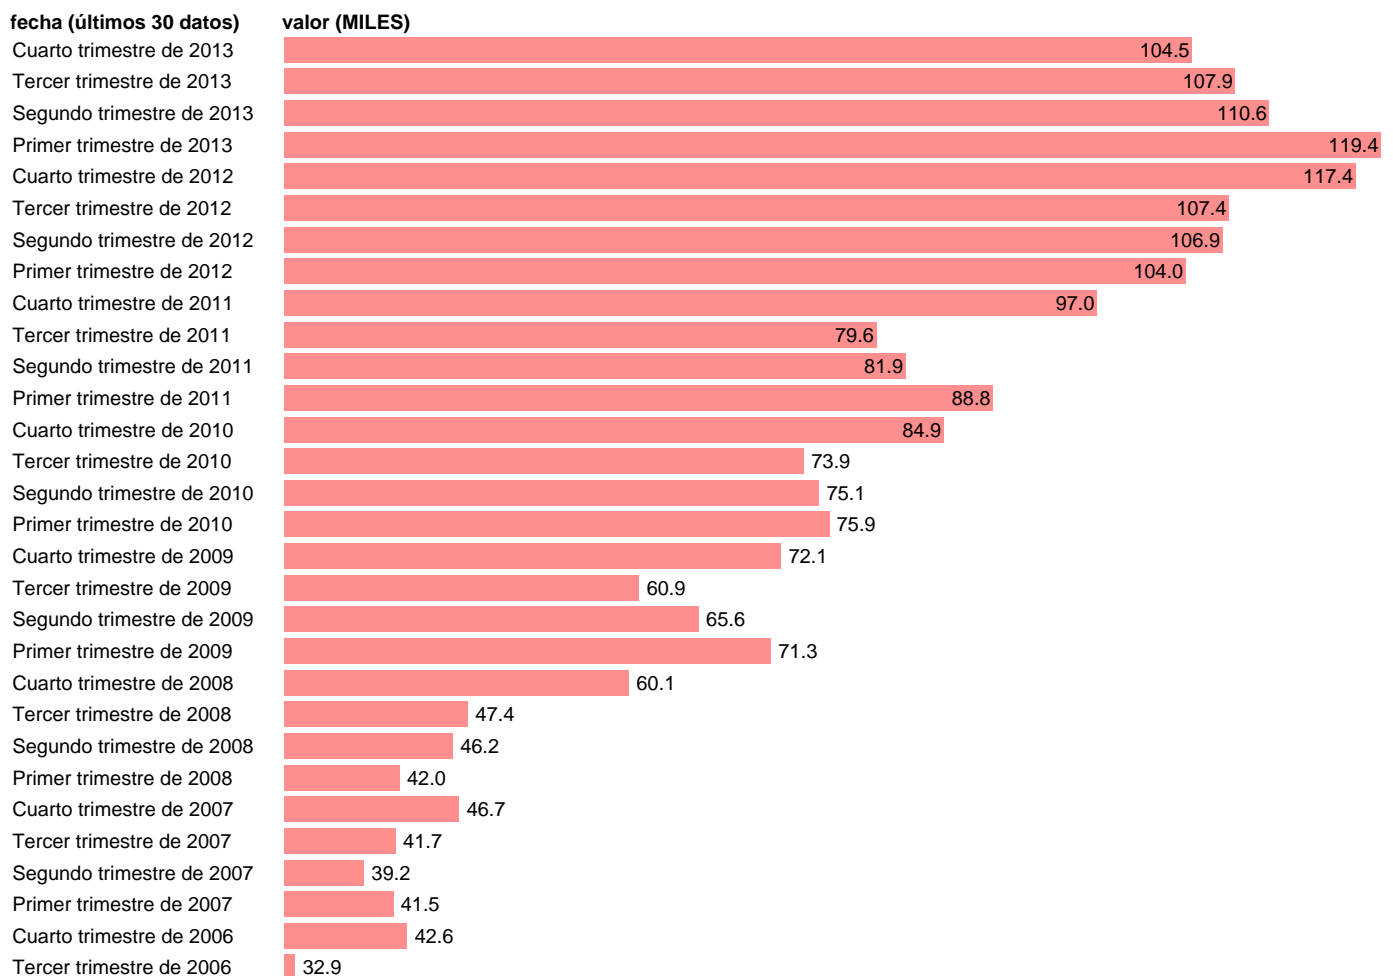

## PARADOS EN BADAJOZ

Estadística: [PARADOS EN BADAJOZ](#)

Enlace permanente (Permalink): <https://tematicas.org/M1/148006b/>

Notas: **SERIE HOMOGENEIZADA POR EL INE. NUEVA PROYECCIÓN POBLACIÓN CENSO 2001 CAMBIOS METODOLÓGICOS EN LOS PRIMEROS TRIMESTRES DE 2002 Y 2005 NUEVA DEFINICIÓN DE PARADO DESDE T.I.01 ACTUALIZA: ÁREA MERCADO LABORAL**

Fuente: **INE**.  
Frecuencia: **Trimestral**.  
Unidades: **MILES**.

Datos disponibles desde **Tercer trimestre de 1976** hasta **Cuarto trimestre de 2013**.  
Valor más alto alcanzado en Primer trimestre de 2013: **119.4**.  
Valor más bajo alcanzado en Tercer trimestre de 1976: **10.4**.

[Pulse aquí](#) para acceder a los datos completos actualizados y a la representación gráfica estadística.