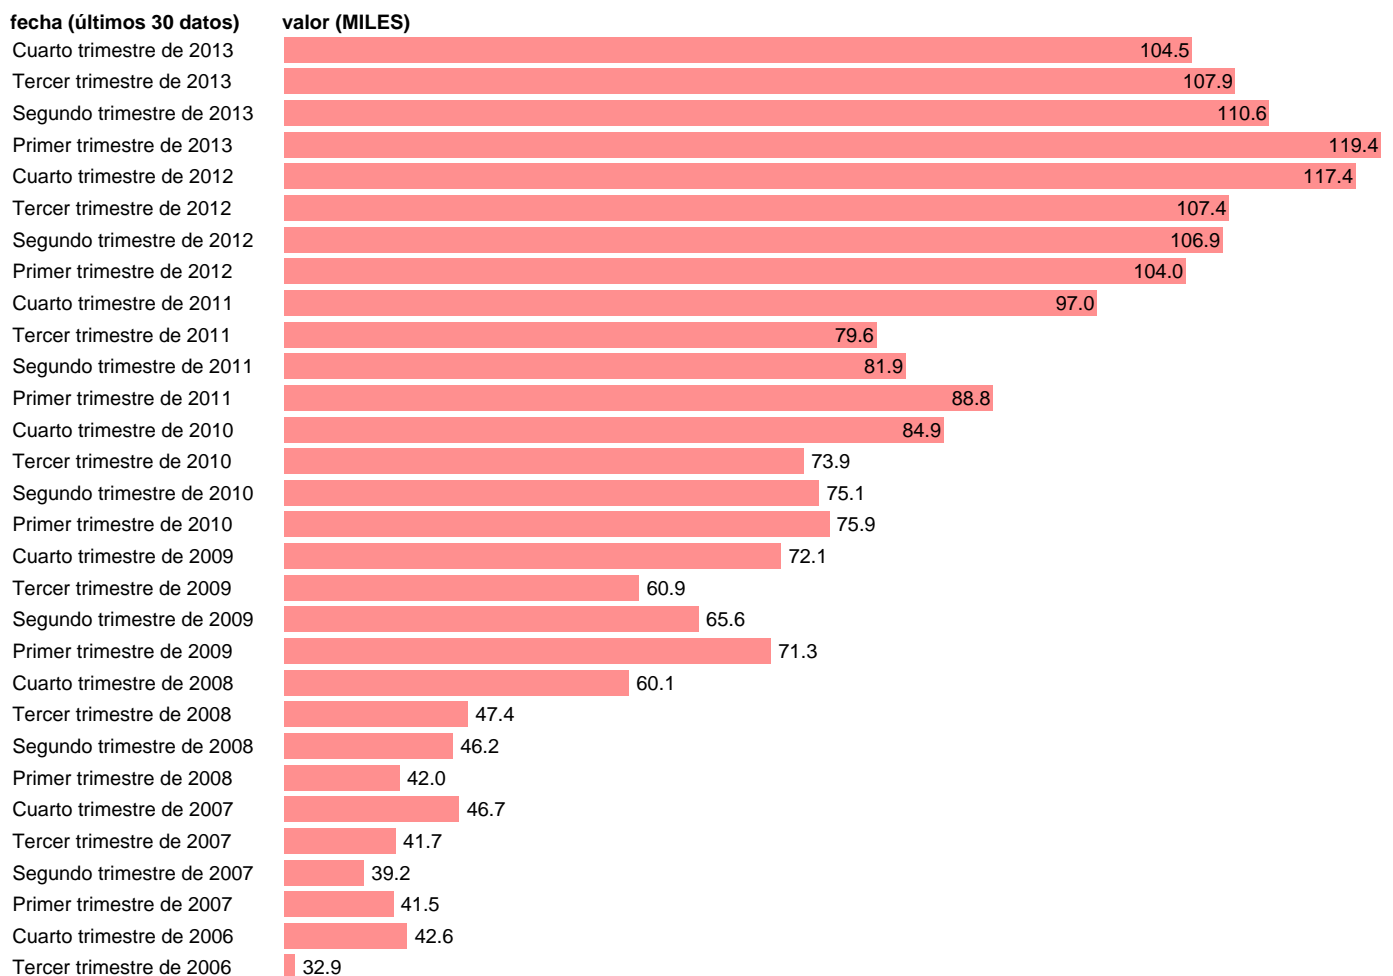

PARADOS EN BADAJOZ

Estadística: [PARADOS EN BADAJOZ](#)

Enlace permanente (Permalink): <https://tematicas.org/M1/1v48006b/>

Notas: **SERIE HOMOGENEIZADA POR EL INE. NUEVA PROYECCIÓN POBLACIÓN CENSO 2001 CAMBIOS METODOLÓGICOS EN LOS PRIMEROS TRIMESTRES DE 2002 Y 2005 NUEVA DEFINICIÓN DE PARADO DESDE T.I.01 ACTUALIZA: ÁREA MERCADO LABORAL**

Fuente: **INE**.
Frecuencia: **Trimestral**.
Unidades: **MILES**.

Datos disponibles desde **Tercer trimestre de 1976** hasta **Cuarto trimestre de 2013**.
Valor más alto alcanzado en Primer trimestre de 2013: **119.4**.
Valor más bajo alcanzado en Tercer trimestre de 1976: **10.4**.

[Pulse aquí](#) para acceder a los datos completos actualizados y a la representación gráfica estadística.