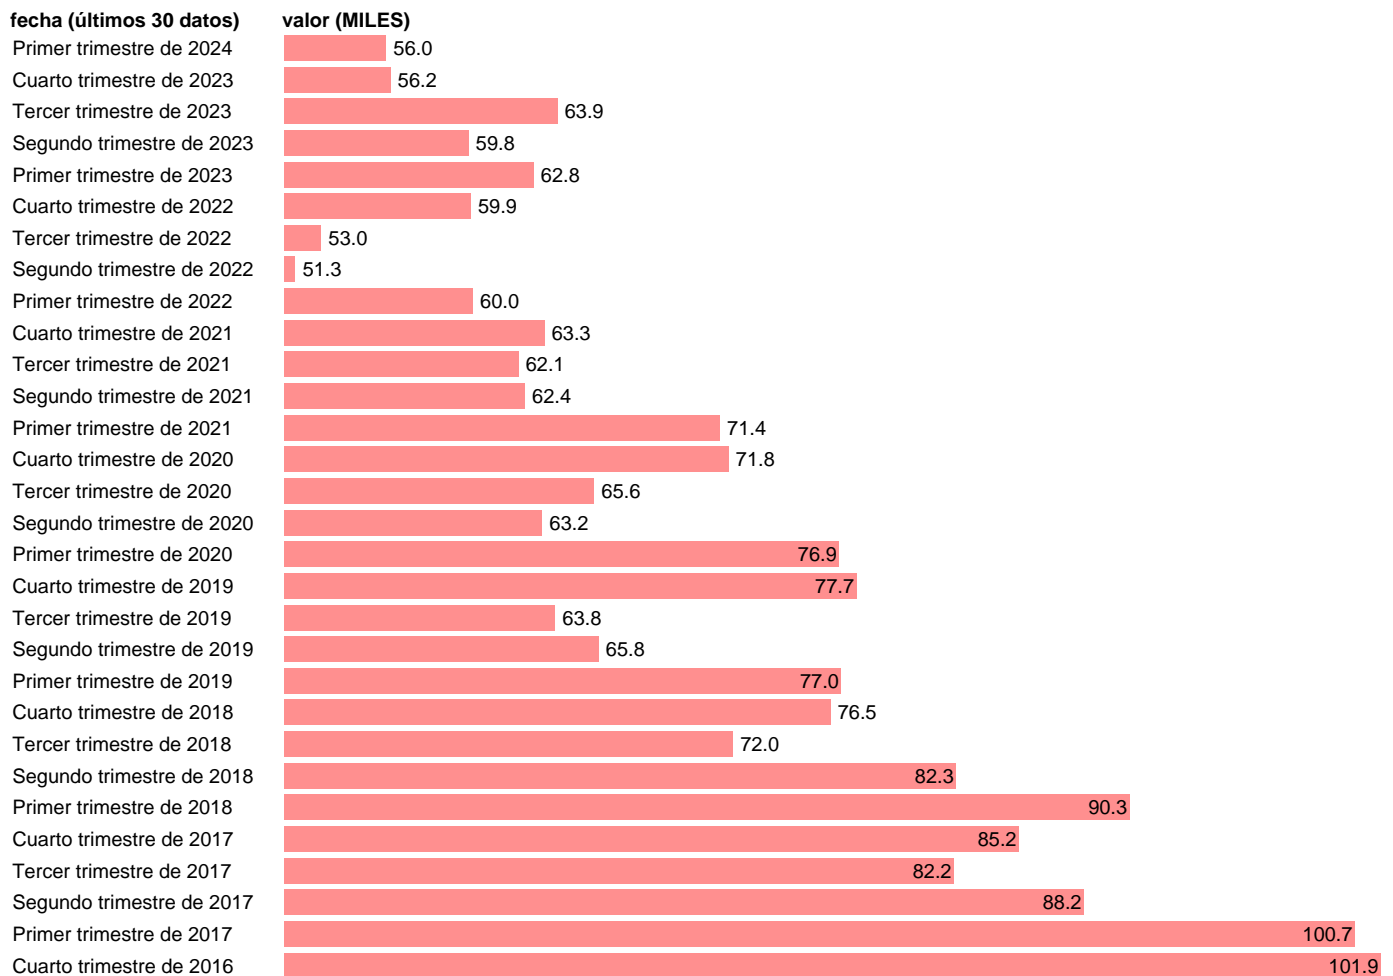

Fuente: **INE.**

Frecuencia: **Trimestral.**

Unidades: **MILES.**

Datos disponibles desde **Primer trimestre de 2002** hasta **Primer trimestre de 2024**.

Valor más alto alcanzado en Primer trimestre de 2013: **120**.

Valor más bajo alcanzado en Tercer trimestre de 2006: **32.4**.

[Pulse aquí](#) para acceder a los datos completos actualizados y a la representación gráfica estadística.