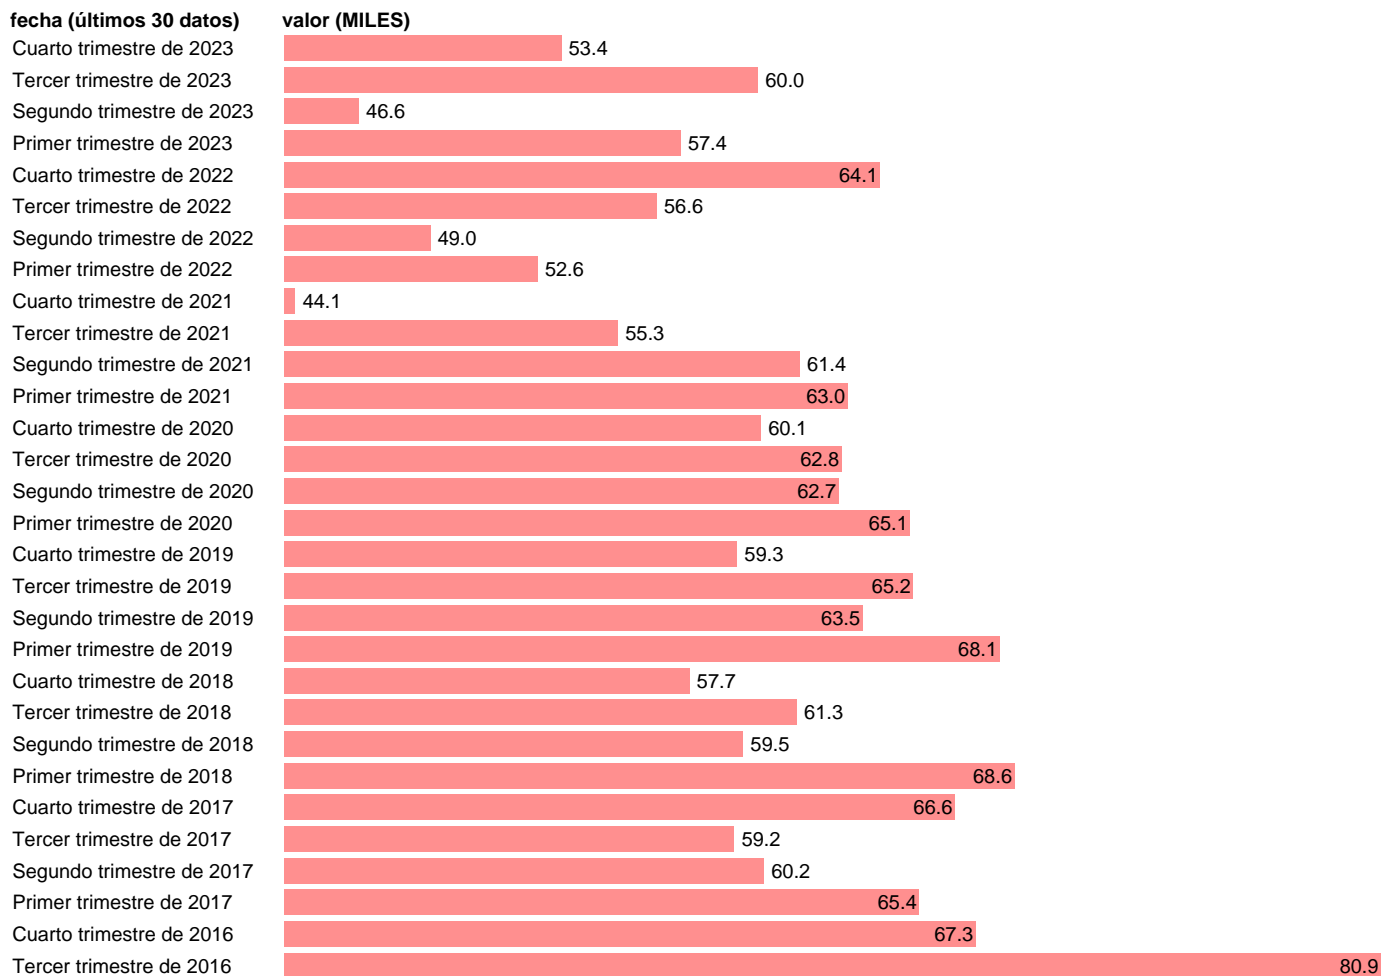

Fuente: **INE.**

Frecuencia: **Trimestral.**

Unidades: **MILES.**

Datos disponibles desde **Primer trimestre de 2002** hasta **Cuarto trimestre de 2023**.

Valor más alto alcanzado en Primer trimestre de 2013: **126.2**.

Valor más bajo alcanzado en Tercer trimestre de 2007: **34.2**.

[Pulse aquí](#) para acceder a los datos completos actualizados y a la representación gráfica estadística.