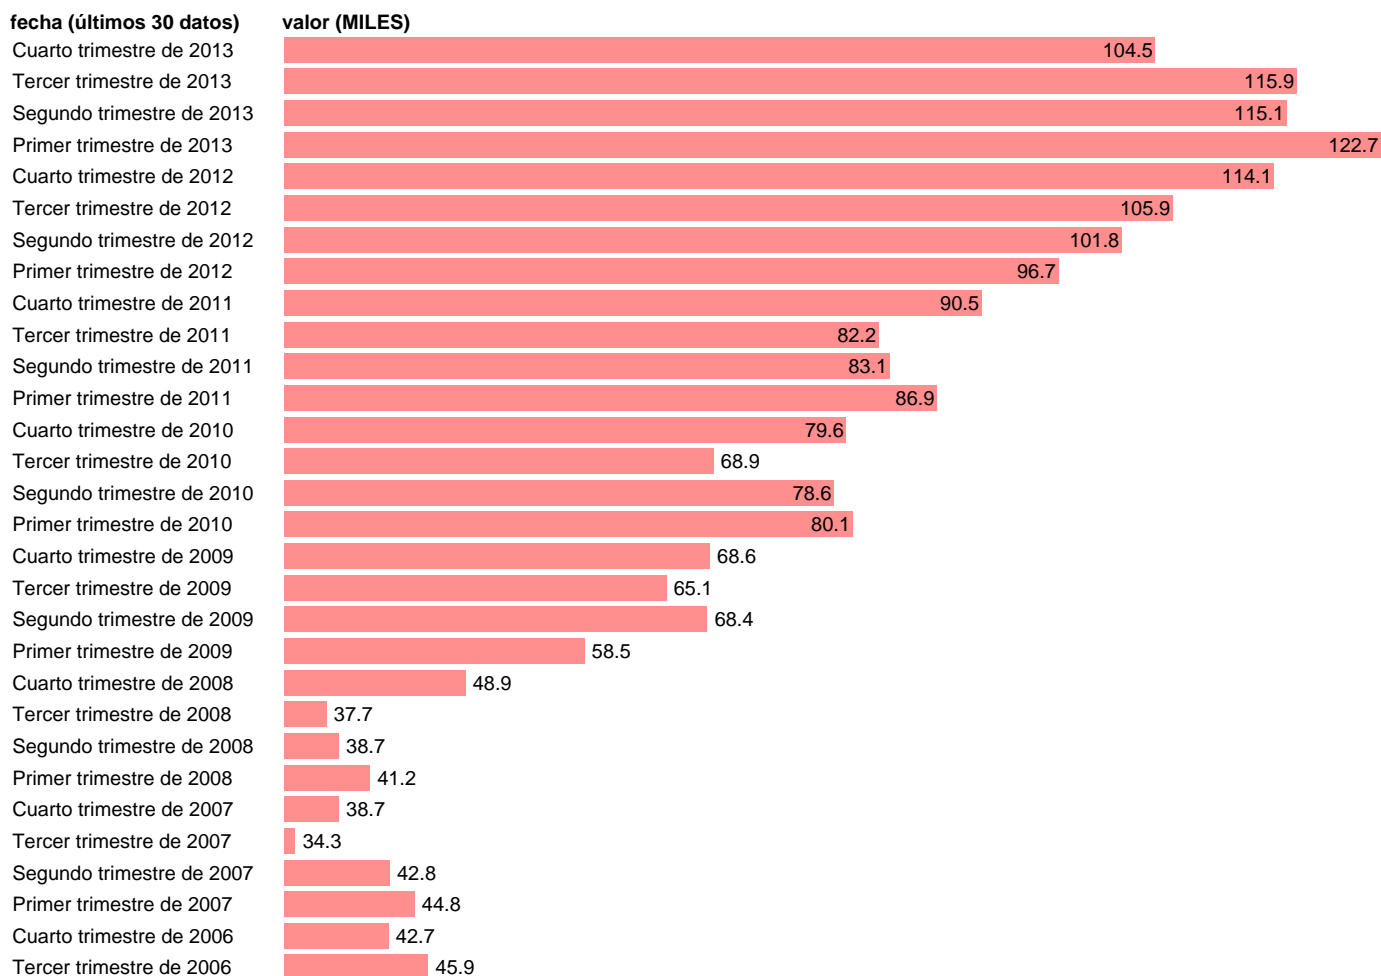

PARADOS EN ASTURIAS

Estadística: [PARADOS EN ASTURIAS](#)

Enlace permanente (Permalink): <https://tematicas.org/M1/1h48103b/>

Notas: **SERIE HOMOGENEIZADA POR EL INE. NUEVA PROYECCIÓN POBLACIÓN CENSO 2001 CAMBIOS METODOLÓGICOS EN LOS PRIMEROS TRIMESTRES DE 2002 Y 2005 NUEVA DEFINICIÓN DE PARADO DESDE T.I.01 ACTUALIZA: ÁREA MERCADO LABORAL**

Fuente: **INE**.
Frecuencia: **Trimestral**.
Unidades: **MILES**.

Datos disponibles desde **Tercer trimestre de 1976** hasta **Cuarto trimestre de 2013**.
Valor más alto alcanzado en Primer trimestre de 2013: **122.7**.
Valor más bajo alcanzado en Cuarto trimestre de 1976: **13**.

[Pulse aquí](#) para acceder a los datos completos actualizados y a la representación gráfica estadística.