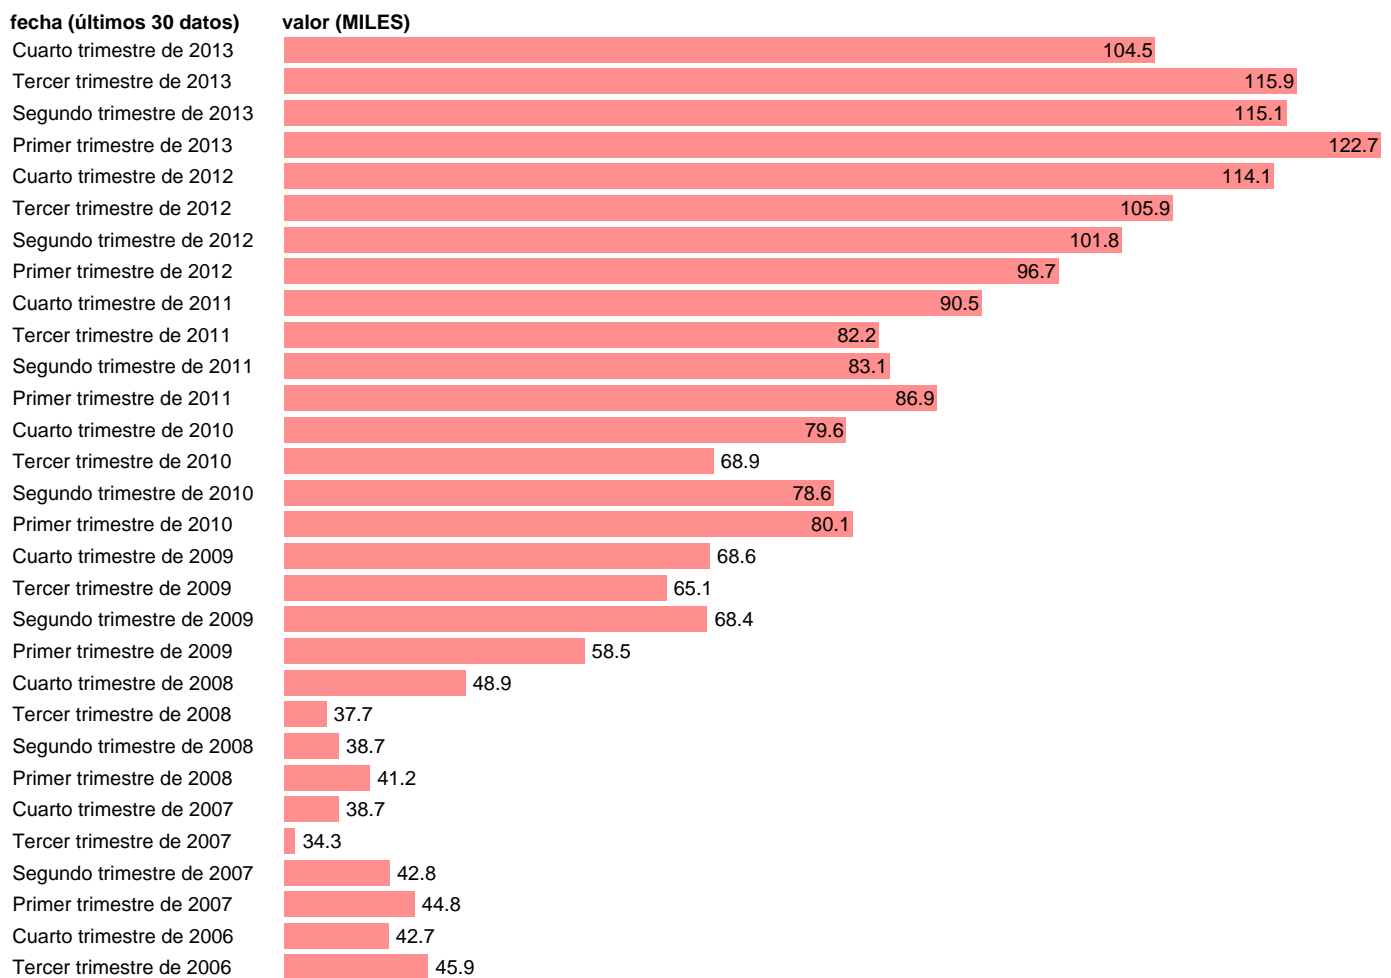

PARADOS EN ASTURIAS

Estadística: [PARADOS EN ASTURIAS](#)

Enlace permanente (Permalink): <https://tematicas.org/M1/1v48103b/>

Notas: **SERIE HOMOGENEIZADA POR EL INE. NUEVA PROYECCIÓN POBLACIÓN CENSO 2001 CAMBIOS METODOLÓGICOS EN LOS PRIMEROS TRIMESTRES DE 2002 Y 2005 NUEVA DEFINICIÓN DE PARADO DESDE T.I.01 ACTUALIZA: ÁREA MERCADO LABORAL**

Fuente: **INE**.
Frecuencia: **Trimestral**.
Unidades: **MILES**.

Datos disponibles desde **Tercer trimestre de 1976** hasta **Cuarto trimestre de 2013**.
Valor más alto alcanzado en Primer trimestre de 2013: **122.7**.
Valor más bajo alcanzado en Cuarto trimestre de 1976: **13**.