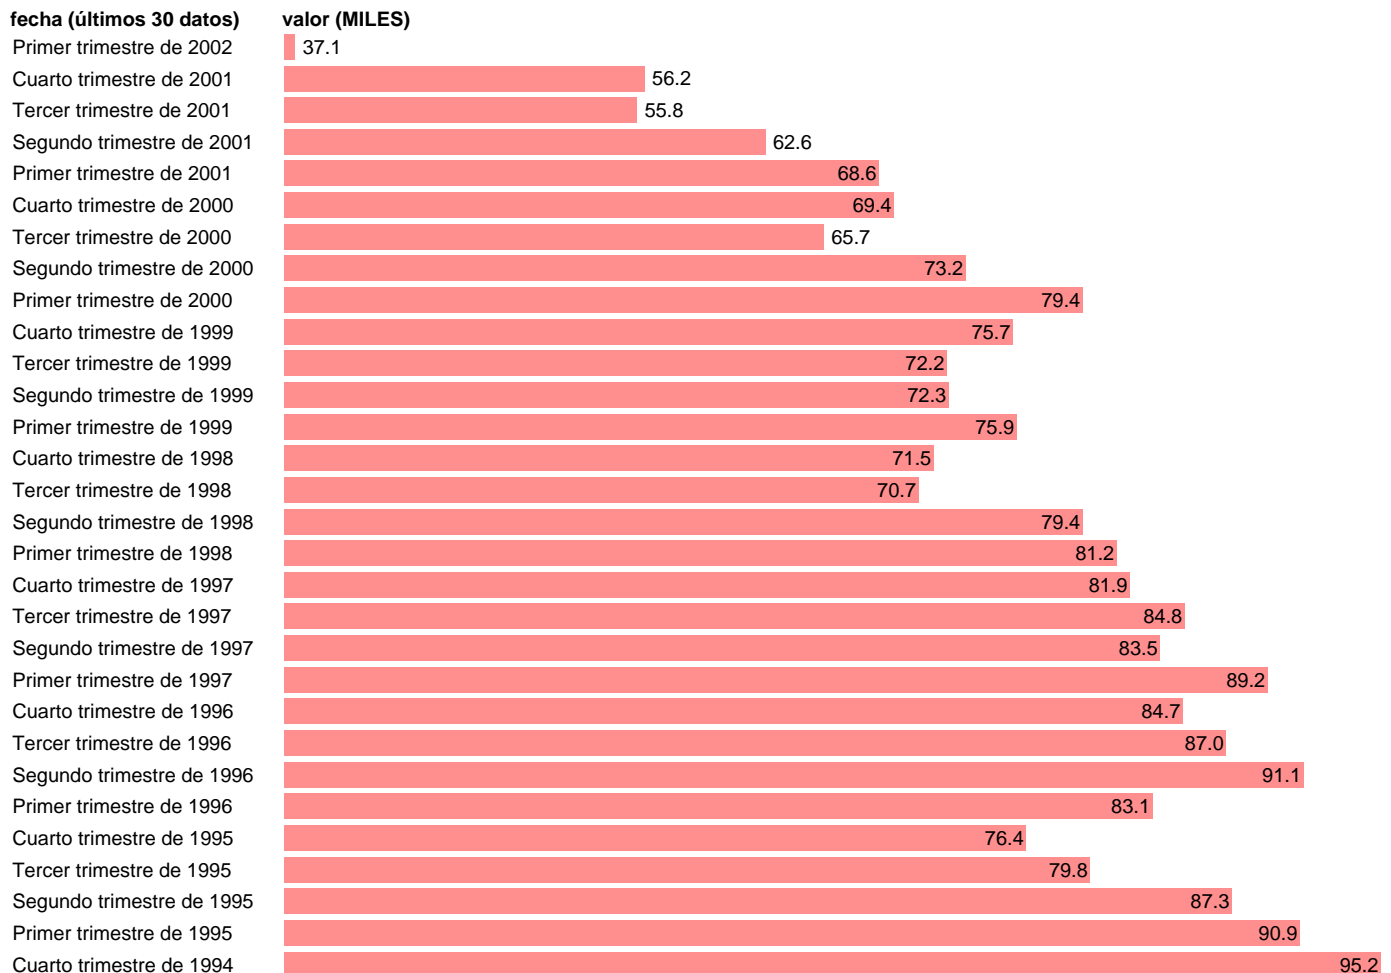

Fuente: **INE.**

Frecuencia: **Trimestral.**

Unidades: **MILES.**

Datos disponibles desde **Tercer trimestre de 1976** hasta **Primer trimestre de 2002.**

Valor más alto alcanzado en Cuarto trimestre de 1994: **95.2.**

Valor más bajo alcanzado en Cuarto trimestre de 1976: **13.**

[Pulse aquí](#) para acceder a los datos completos actualizados y a la representación gráfica estadística.