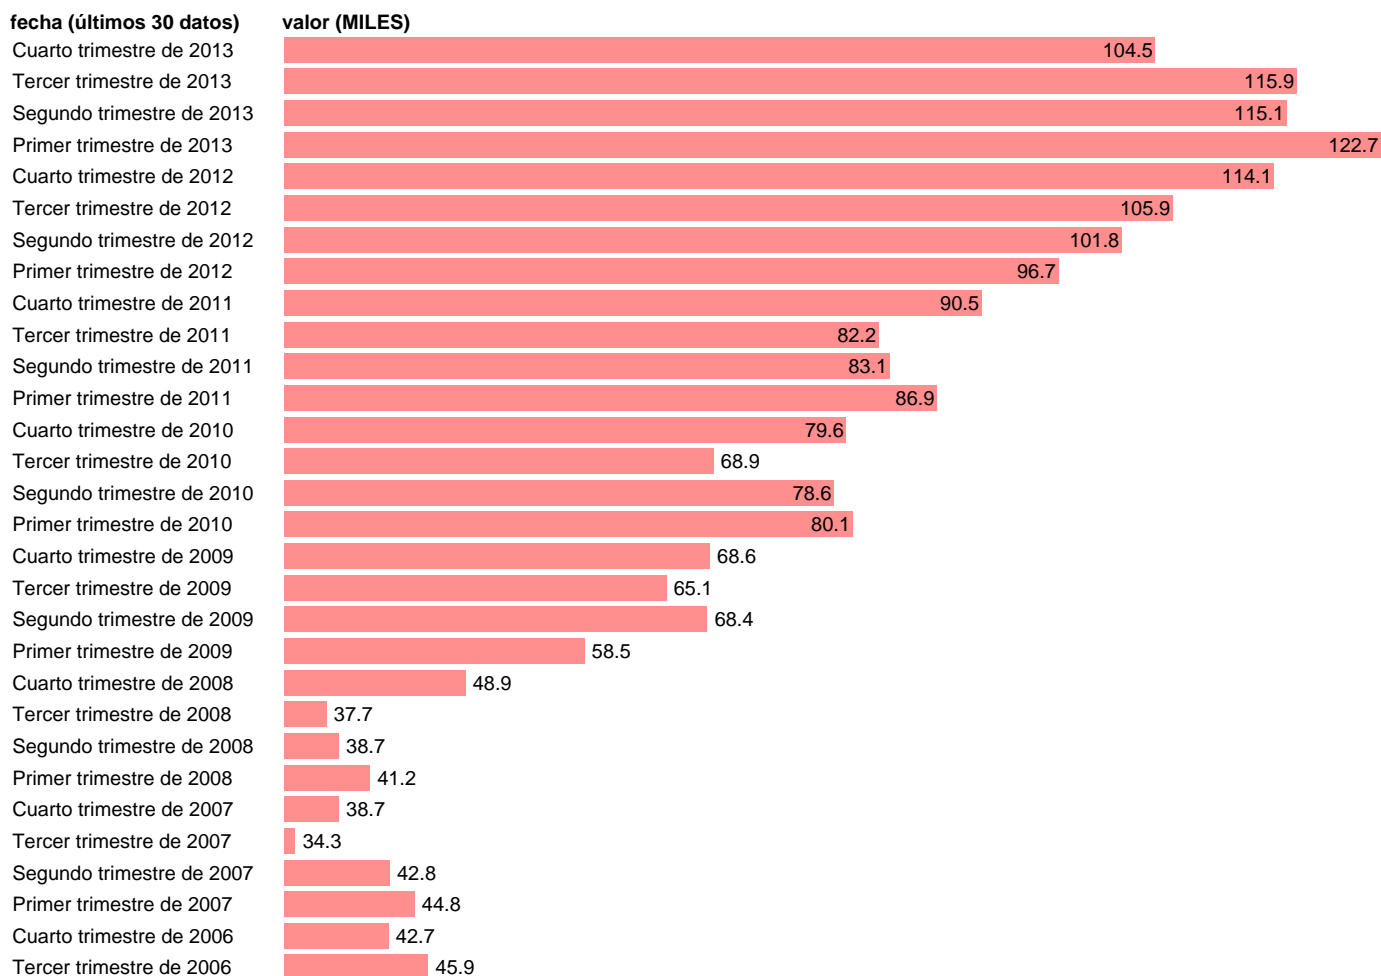

PARADOS EN ASTURIAS

Estadística: [PARADOS EN ASTURIAS](#)

Enlace permanente (Permalink): <https://tematicas.org/M1/148103b/>

Notas: **SERIE HOMOGENEIZADA POR EL INE. NUEVA PROYECCIÓN POBLACIÓN CENSO 2001 CAMBIOS METODOLÓGICOS EN LOS PRIMEROS TRIMESTRES DE 2002 Y 2005 NUEVA DEFINICIÓN DE PARADO DESDE T.I.01 ACTUALIZA: ÁREA MERCADO LABORAL**

Fuente: **INE**.
Frecuencia: **Trimestral**.
Unidades: **MILES**.

Datos disponibles desde **Tercer trimestre de 1976** hasta **Cuarto trimestre de 2013**.
Valor más alto alcanzado en Primer trimestre de 2013: **122.7**.
Valor más bajo alcanzado en Cuarto trimestre de 1976: **13**.

[Pulse aquí](#) para acceder a los datos completos actualizados y a la representación gráfica estadística.