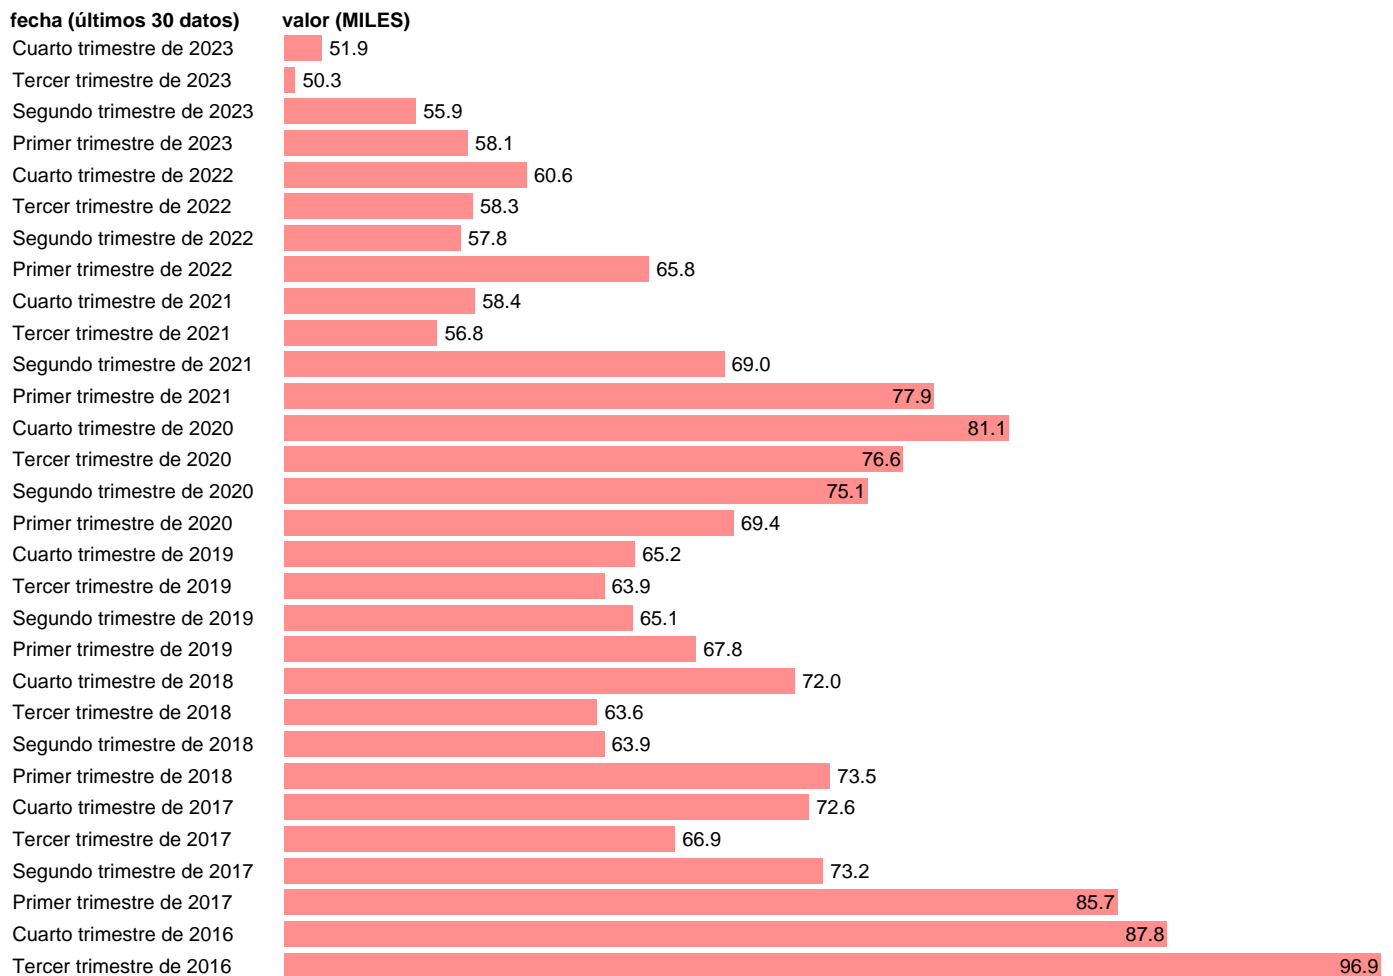

Fuente: **INE.**

Frecuencia: **Trimestral.**

Unidades: **MILES.**

Datos disponibles desde **Primer trimestre de 2002** hasta **Cuarto trimestre de 2023**.

Valor más alto alcanzado en Primer trimestre de 2013: **148.7**.

Valor más bajo alcanzado en Tercer trimestre de 2004: **27.6**.

[Pulse aquí](#) para acceder a los datos completos actualizados y a la representación gráfica estadística.