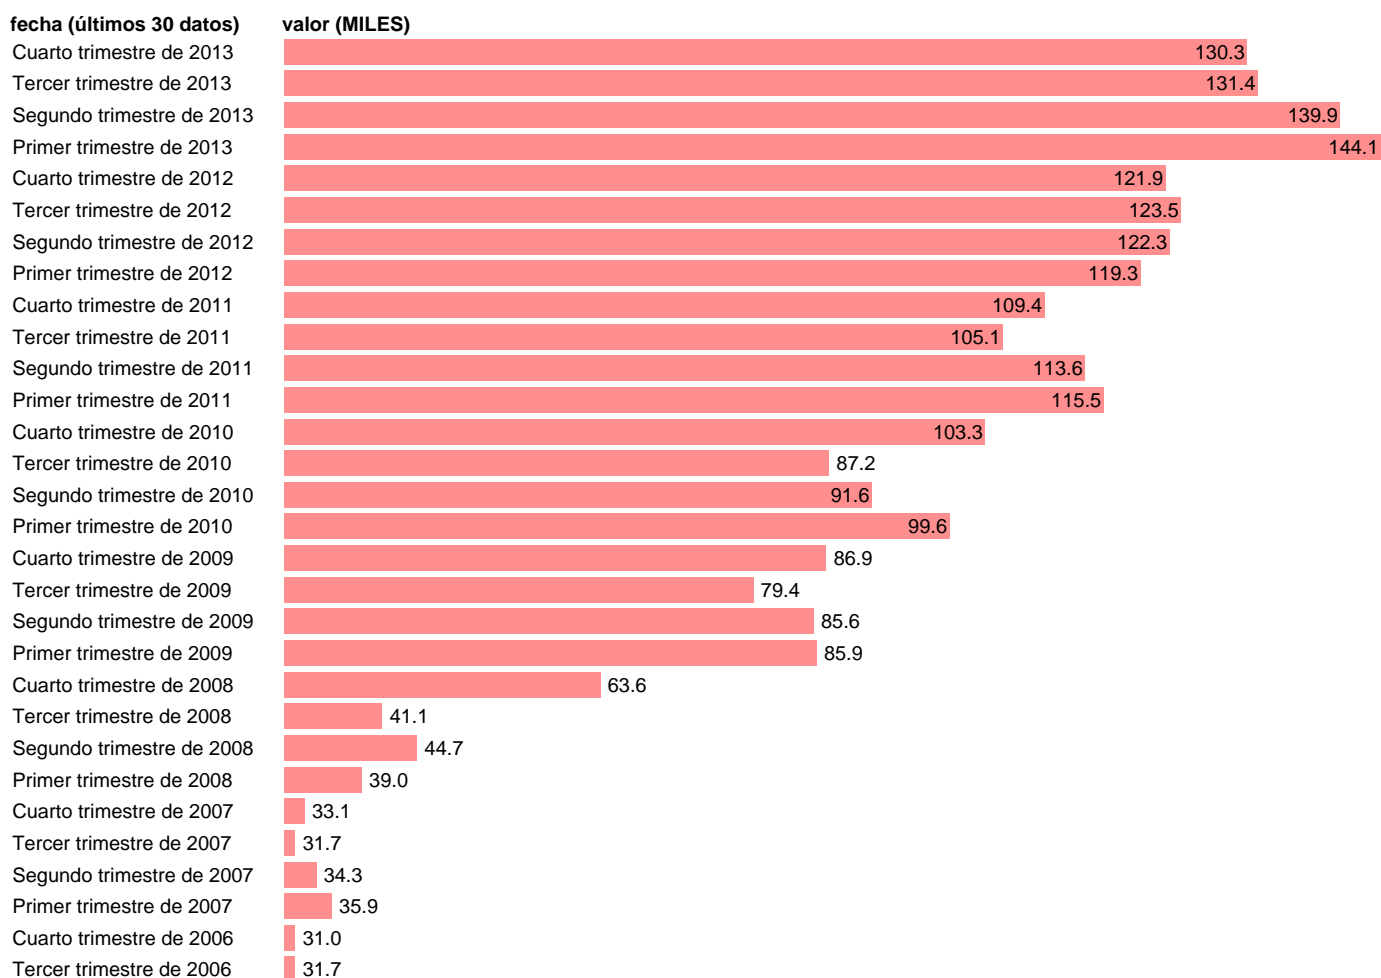

PARADOS EN ARAGON

Estadística: [PARADOS EN ARAGON](#)

Enlace permanente (Permalink): <https://tematicas.org/M1/1v48102b/>

Notas: **SERIE HOMOGENEIZADA POR EL INE. NUEVA PROYECCIÓN POBLACIÓN CENSO 2001 CAMBIOS METODOLÓGICOS EN LOS PRIMEROS TRIMESTRES DE 2002 Y 2005 NUEVA DEFINICIÓN DE PARADO DESDE T.I.01 ACTUALIZA: ÁREA MERCADO LABORAL**

Fuente: **INE**.
Frecuencia: **Trimestral**.
Unidades: **MILES**.

Datos disponibles desde **Tercer trimestre de 1976** hasta **Cuarto trimestre de 2013**.
Valor más alto alcanzado en Primer trimestre de 2013: **144.1**.
Valor más bajo alcanzado en Segundo trimestre de 1977: **10.3**.

[Pulse aquí](#) para acceder a los datos completos actualizados y a la representación gráfica estadística.