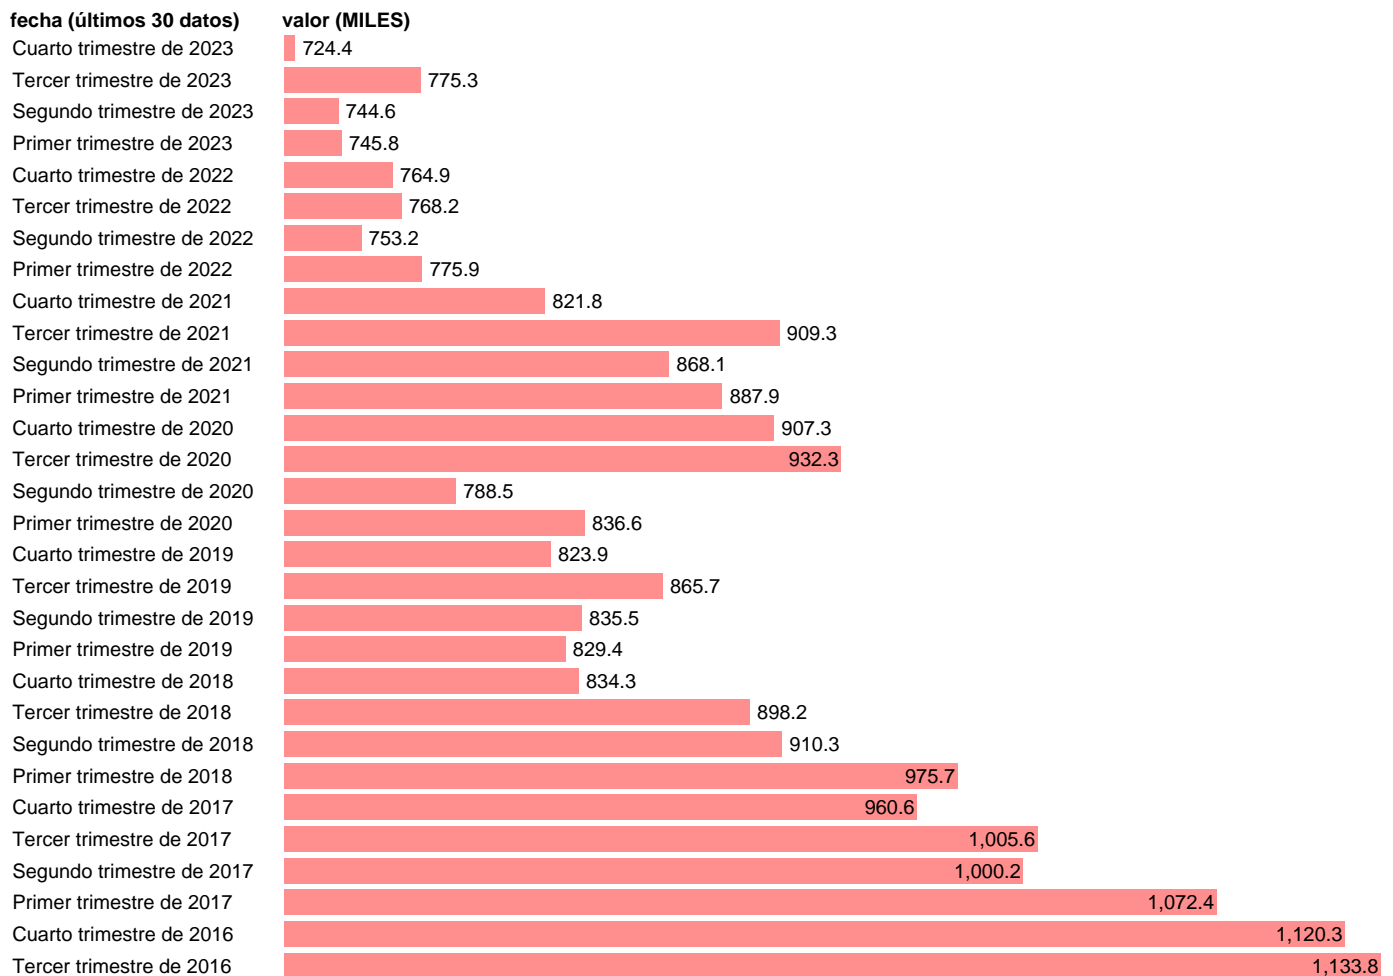

Fuente: **INE.**

Frecuencia: **Trimestral.**

Unidades: **MILES.**

Datos disponibles desde **Primer trimestre de 2002** hasta **Cuarto trimestre de 2023**.

Valor más alto alcanzado en Primer trimestre de 2013: **1481.7**.

Valor más bajo alcanzado en Cuarto trimestre de 2006: **442**.

[Pulse aquí](#) para acceder a los datos completos actualizados y a la representación gráfica estadística.