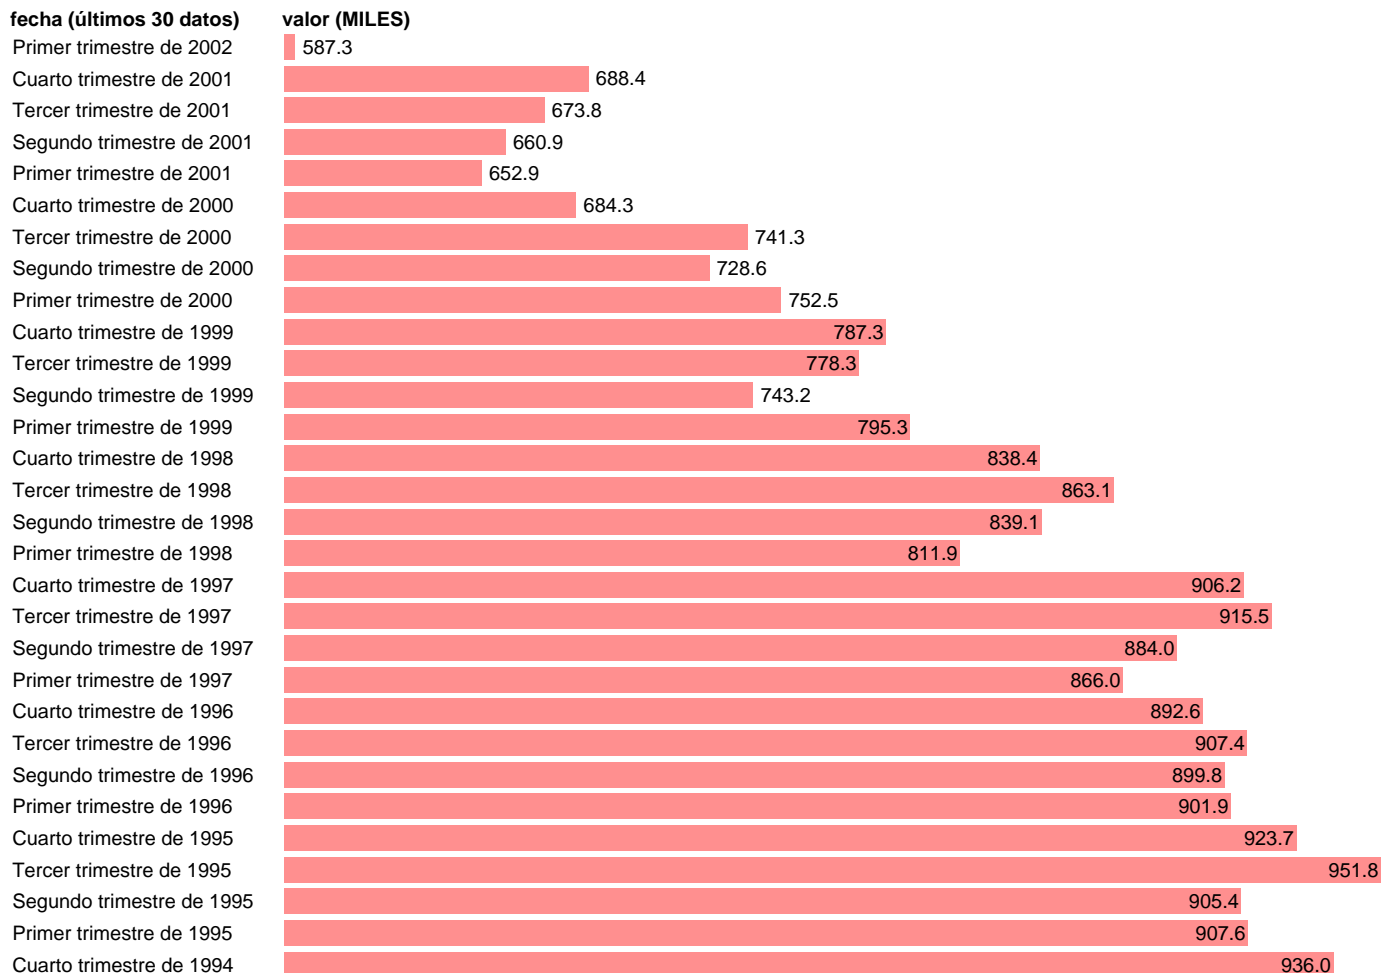

PARADOS EN ANDALUCIA

Estadística: [PARADOS EN ANDALUCIA](#)

Enlace permanente (Permalink): <https://tematicas.org/M1/1h48101/>

Notas: **SERIE HOMOGENEIZADA POR EL INE. NUEVA PROYECCIÓN POBLACIÓN CENSO 2001 RUPTURA METODOLÓGICA EN EL T.I.2002 ACTUALIZA: ÁREA MERCADO LABORAL**

Fuente: **INE.**

Frecuencia: **Trimestral.**

Unidades: **MILES.**

Datos disponibles desde **Tercer trimestre de 1976** hasta **Primer trimestre de 2002.**

Valor más alto alcanzado en Tercer trimestre de 1995: **951.8.**

Valor más bajo alcanzado en Tercer trimestre de 1976: **181.8.**

[Pulse aquí](#) para acceder a los datos completos actualizados y a la representación gráfica estadística.