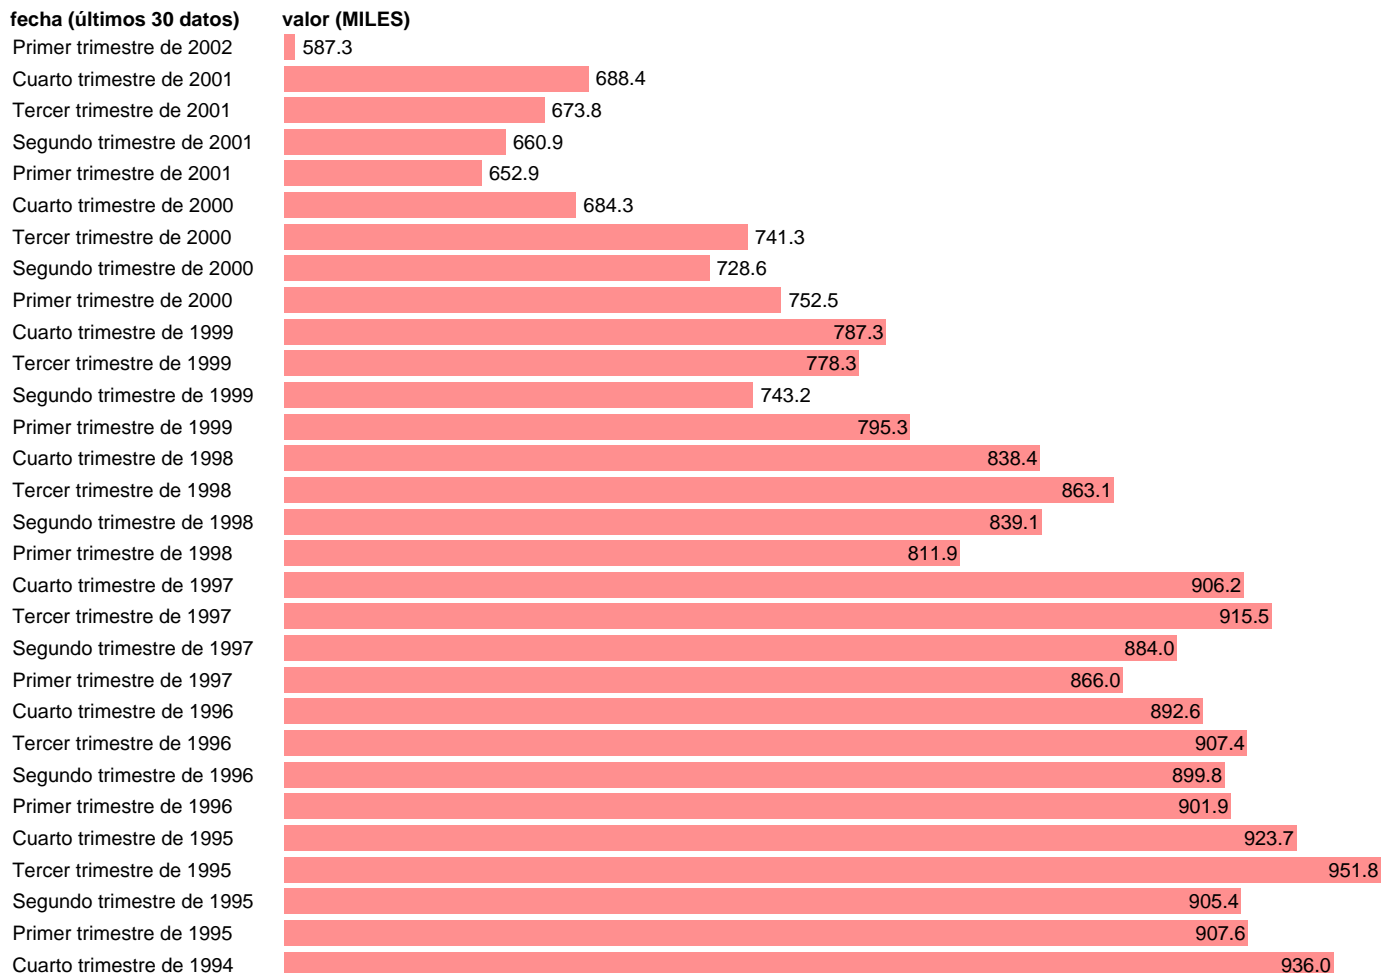

## PARADOS EN ANDALUCIA

Estadística: [PARADOS EN ANDALUCIA](#)

Enlace permanente (Permalink): <https://tematicas.org/M1/1v48101/>

Notas: **SERIE HOMOGENEIZADA POR EL INE. NUEVA PROYECCIÓN POBLACIÓN CENSO 2001 RUPTURA METODOLÓGICA EN EL T.I.2002 ACTUALIZA: ÁREA MERCADO LABORAL**

Fuente: **INE**.  
Frecuencia: **Trimestral**.  
Unidades: **MILES**.

Datos disponibles desde **Tercer trimestre de 1976** hasta **Primer trimestre de 2002**.  
Valor más alto alcanzado en Tercer trimestre de 1995: **951.8**.  
Valor más bajo alcanzado en Tercer trimestre de 1976: **181.8**.

[Pulse aquí](#) para acceder a los datos completos actualizados y a la representación gráfica estadística.