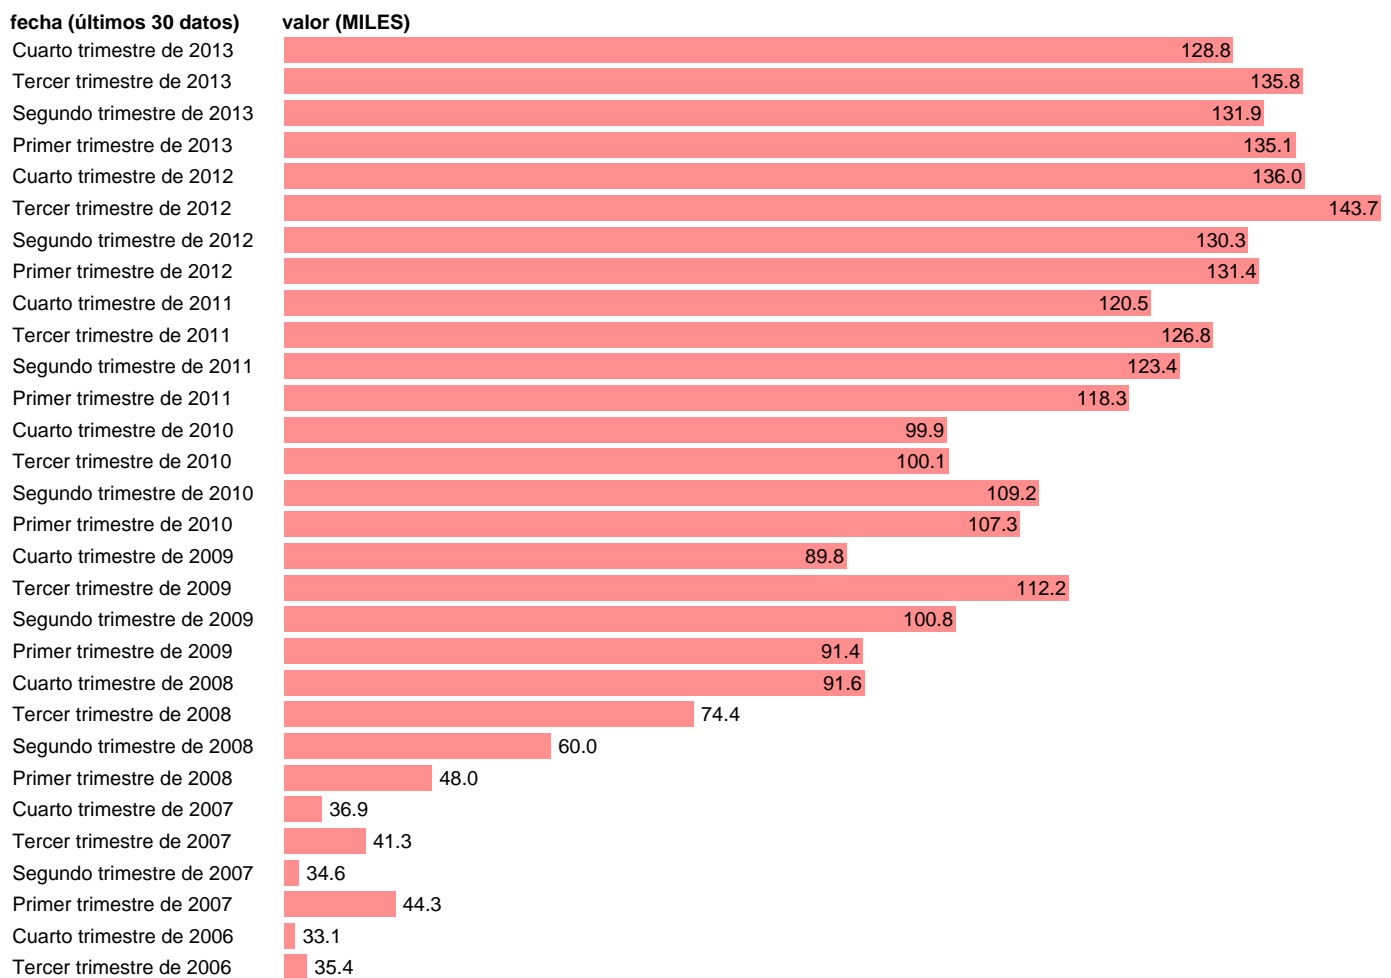

PARADOS EN ALMERIA

Estadística: [PARADOS EN ALMERIA](#)

Enlace permanente (Permalink): <https://tematicas.org/M1/148004b/>

Notas: **SERIE HOMOGENEIZADA POR EL INE. NUEVA PROYECCIÓN POBLACIÓN CENSO 2001 CAMBIOS METODOLÓGICOS EN LOS PRIMEROS TRIMESTRES DE 2002 Y 2005 NUEVA DEFINICIÓN DE PARADO DESDE T.I.01 ACTUALIZA: ÁREA MERCADO LABORAL**

Fuente: **INE.**

Frecuencia: **Trimestral.**

Unidades: **MILES.**

Datos disponibles desde **Tercer trimestre de 1976** hasta **Cuarto trimestre de 2013.**

Valor más alto alcanzado en Tercer trimestre de 2012: **143.7.**

Valor más bajo alcanzado en Primer trimestre de 1977: **5.**

[Pulse aquí](#) para acceder a los datos completos actualizados y a la representación gráfica estadística.