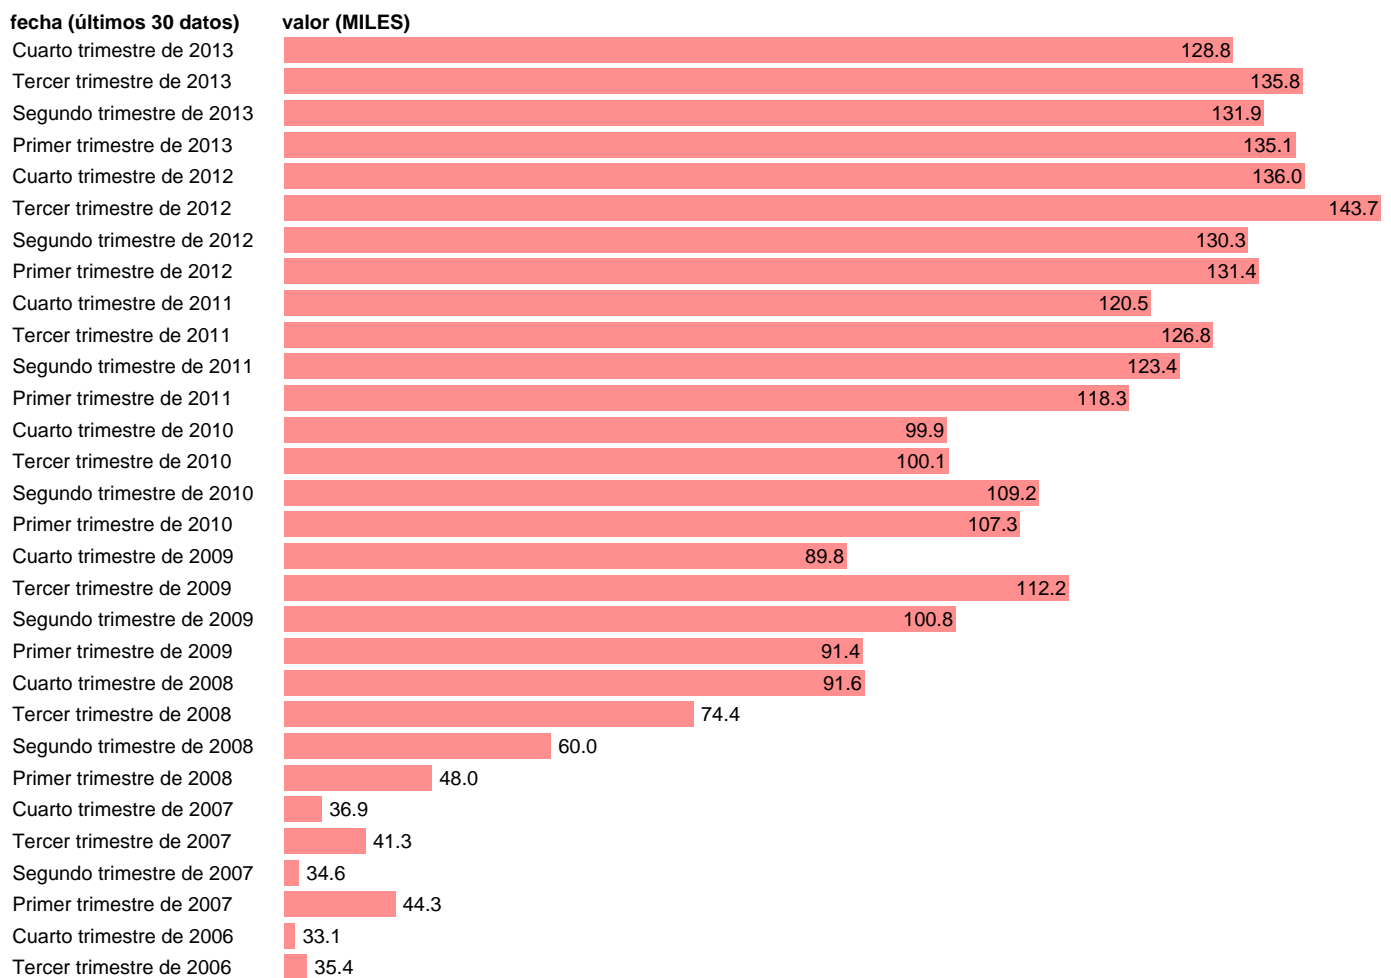

PARADOS EN ALMERIA

Estadística: [PARADOS EN ALMERIA](#)

Enlace permanente (Permalink): <https://tematicas.org/M1/1h48004b/>

Notas: **SERIE HOMOGENEIZADA POR EL INE. NUEVA PROYECCIÓN POBLACIÓN CENSO 2001 CAMBIOS METODOLÓGICOS EN LOS PRIMEROS TRIMESTRES DE 2002 Y 2005 NUEVA DEFINICIÓN DE PARADO DESDE T.I.01 ACTUALIZA: ÁREA MERCADO LABORAL**

Fuente: **INE.**

Frecuencia: **Trimestral.**

Unidades: **MILES.**

Datos disponibles desde **Tercer trimestre de 1976** hasta **Cuarto trimestre de 2013.**

Valor más alto alcanzado en Tercer trimestre de 2012: **143.7.**

Valor más bajo alcanzado en Primer trimestre de 1977: **5.**

[Pulse aquí](#) para acceder a los datos completos actualizados y a la representación gráfica estadística.