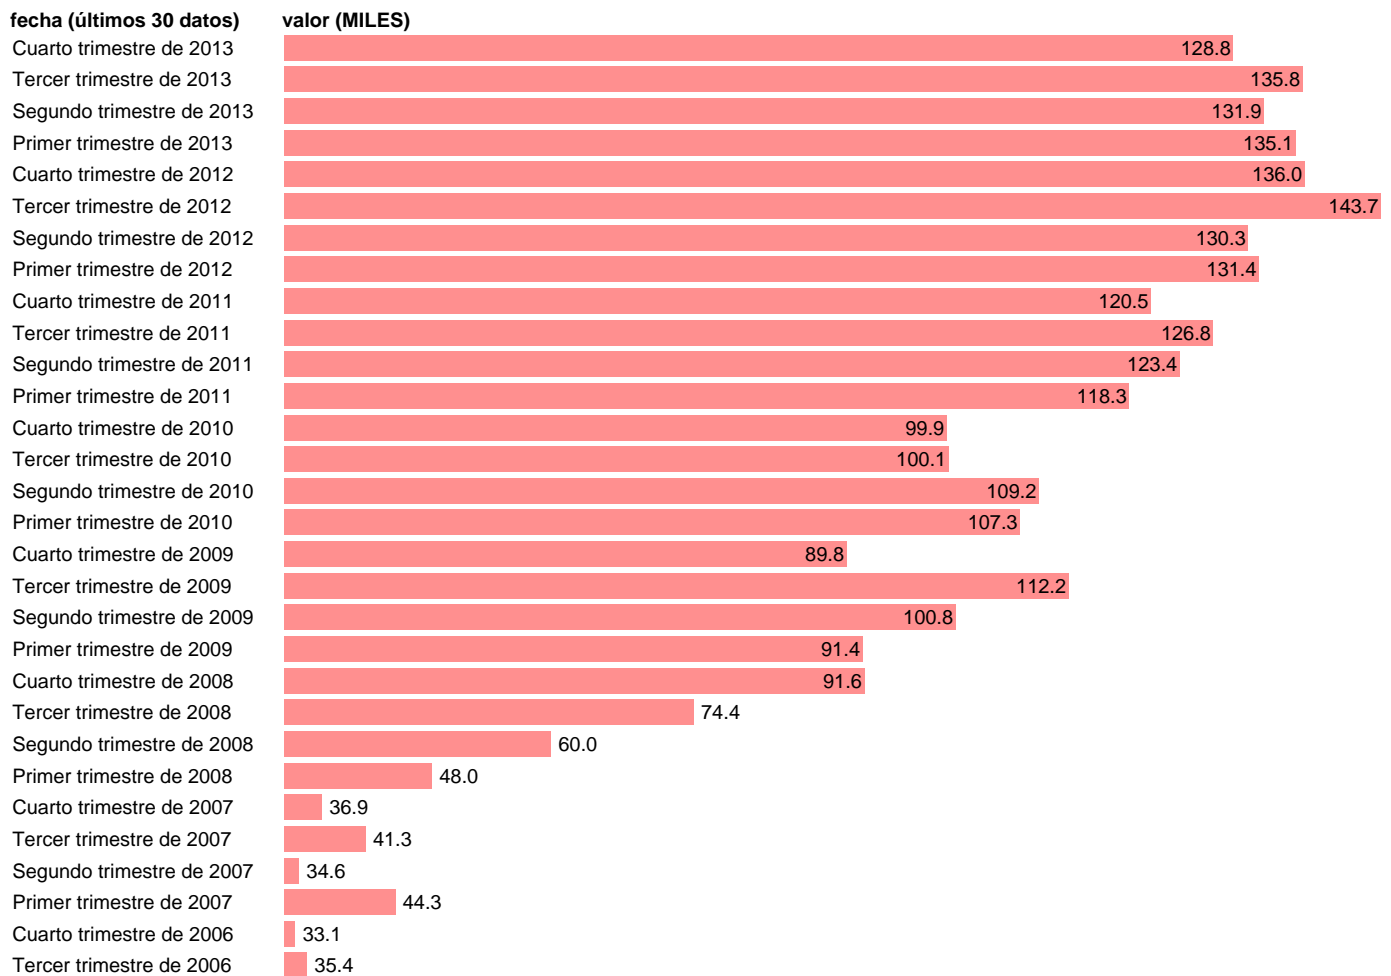

## PARADOS EN ALMERIA

Estadística: [PARADOS EN ALMERIA](#)

Enlace permanente (Permalink): <https://tematicas.org/M1/1v48004b/>

Notas: **SERIE HOMOGENEIZADA POR EL INE. NUEVA PROYECCIÓN POBLACIÓN CENSO 2001 CAMBIOS METODOLÓGICOS EN LOS PRIMEROS TRIMESTRES DE 2002 Y 2005 NUEVA DEFINICIÓN DE PARADO DESDE T.I.01 ACTUALIZA: ÁREA MERCADO LABORAL**

Fuente: **INE.**

Frecuencia: **Trimestral.**

Unidades: **MILES.**

Datos disponibles desde **Tercer trimestre de 1976** hasta **Cuarto trimestre de 2013.**

Valor más alto alcanzado en Tercer trimestre de 2012: **143.7.**

Valor más bajo alcanzado en Primer trimestre de 1977: **5.**

[Pulse aquí](#) para acceder a los datos completos actualizados y a la representación gráfica estadística.