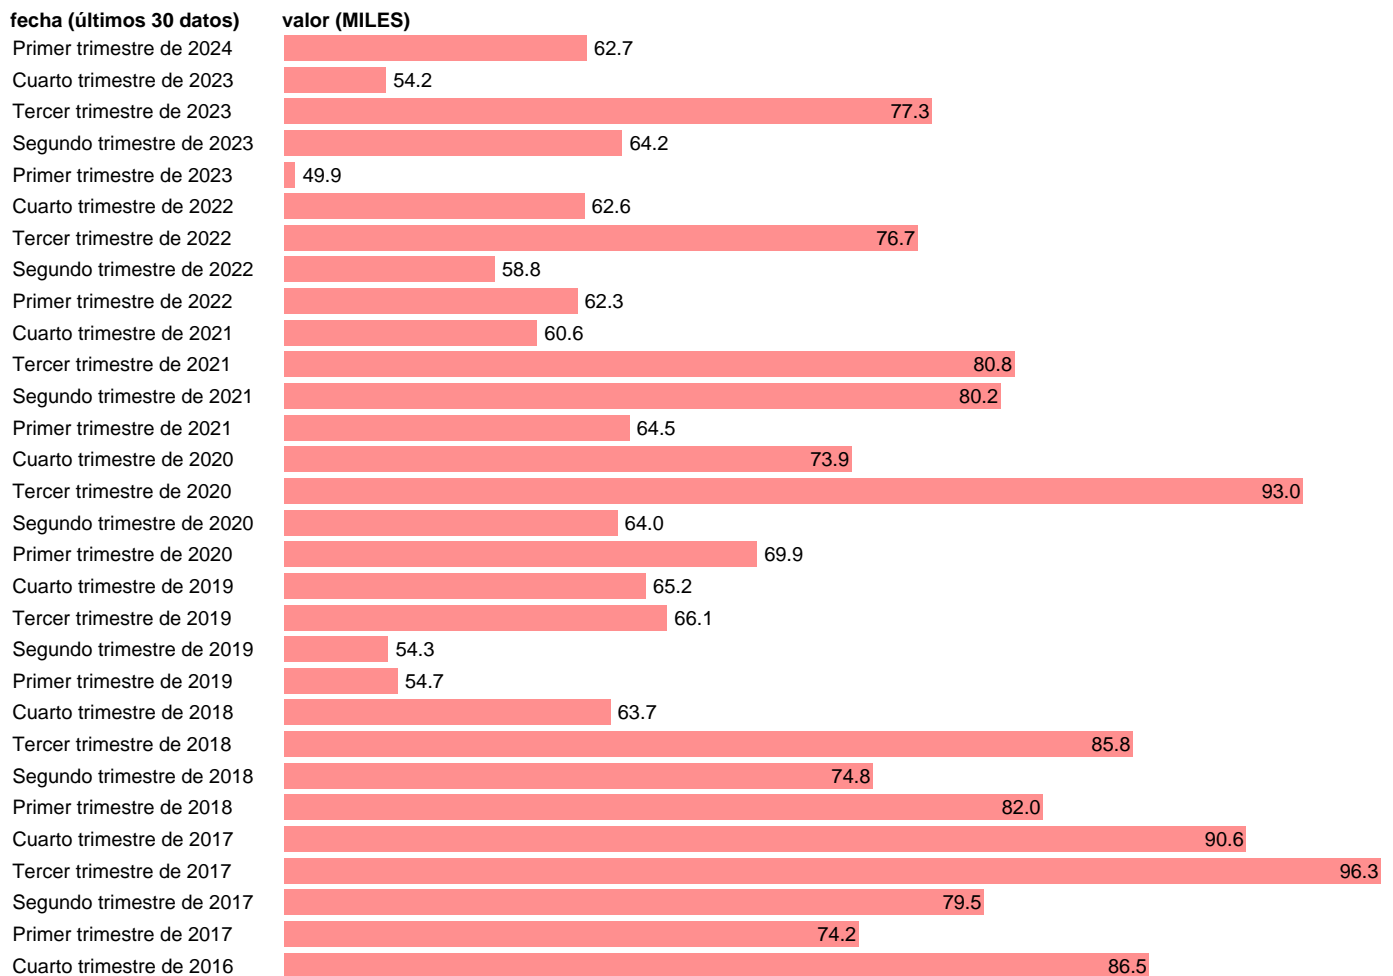

Fuente: **INE.**

Frecuencia: **Trimestral.**

Unidades: **MILES.**

Datos disponibles desde **Primer trimestre de 2002** hasta **Primer trimestre de 2024**.

Valor más alto alcanzado en Tercer trimestre de 2012: **135.7**.

Valor más bajo alcanzado en Segundo trimestre de 2002: **19.8**.

[Pulse aquí](#) para acceder a los datos completos actualizados y a la representación gráfica estadística.