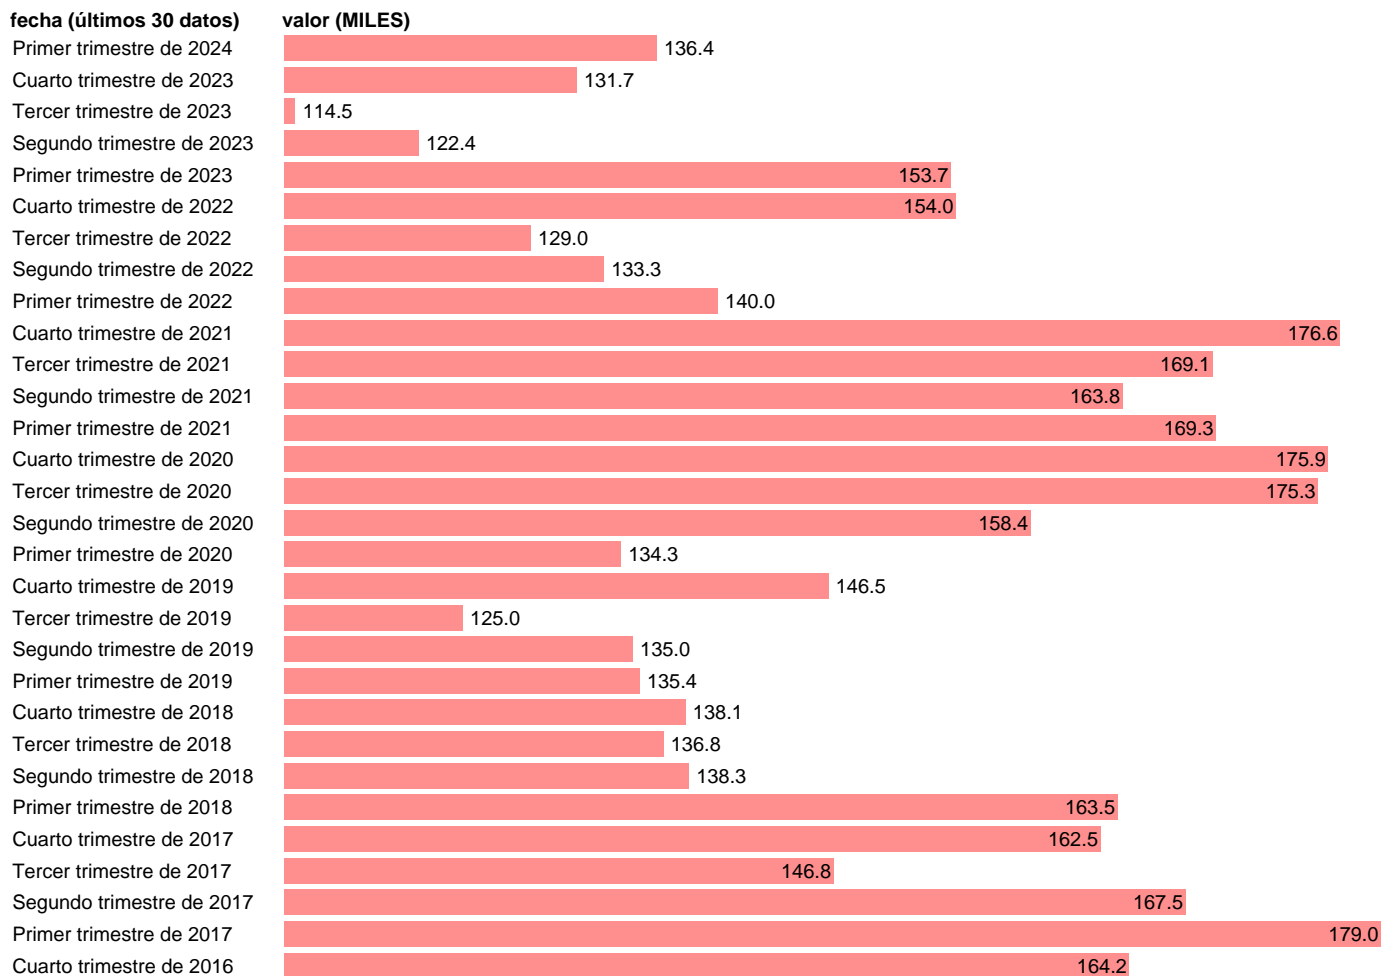

PARADOS. ALICANTE

Estadística: [PARADOS. ALICANTE](#)

Enlace permanente (Permalink): <https://tematicas.org/M1/148003/>

Notas: **Encuesta de la población activa (www.ine.es/dyngs/IOE/es/operacion.htm?numinv=30308).**

Fuente: **INE.**

Frecuencia: **Trimestral.**

Unidades: **MILES.**

Datos disponibles desde **Primer trimestre de 2002** hasta **Primer trimestre de 2024**.

Valor más alto alcanzado en Cuarto trimestre de 2013: **267.8**.

Valor más bajo alcanzado en Primer trimestre de 2002: **67.2**.

[Pulse aquí](#) para acceder a los datos completos actualizados y a la representación gráfica estadística.