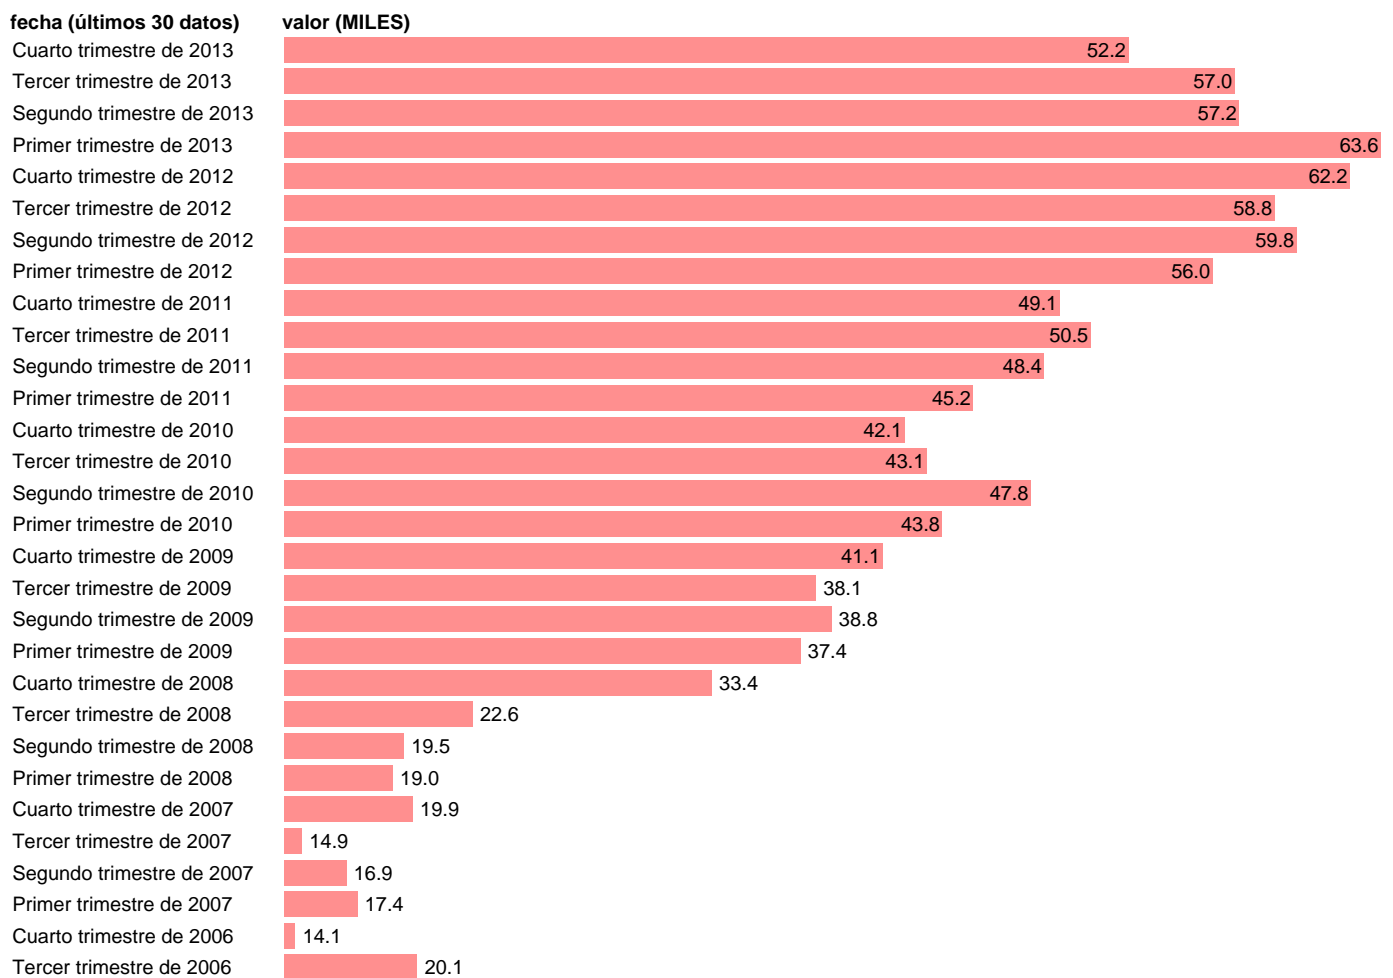

PARADOS EN ALBACETE

Estadística: [PARADOS EN ALBACETE](#)

Enlace permanente (Permalink): <https://tematicas.org/M1/148002b/>

Notas: **SERIE HOMOGENEIZADA POR EL INE. NUEVA PROYECCIÓN POBLACIÓN CENSO 2001 CAMBIOS METODOLÓGICOS EN LOS PRIMEROS TRIMESTRES DE 2002 Y 2005 NUEVA DEFINICIÓN DE PARADO DESDE T.I.01 ACTUALIZA: ÁREA MERCADO LABORAL**

Fuente: **INE.**

Frecuencia: **Trimestral.**

Unidades: **MILES.**

Datos disponibles desde **Tercer trimestre de 1976** hasta **Cuarto trimestre de 2013.**

Valor más alto alcanzado en Primer trimestre de 2013: **63.6.**

Valor más bajo alcanzado en Segundo trimestre de 1978: **2.8.**

[Pulse aquí](#) para acceder a los datos completos actualizados y a la representación gráfica estadística.