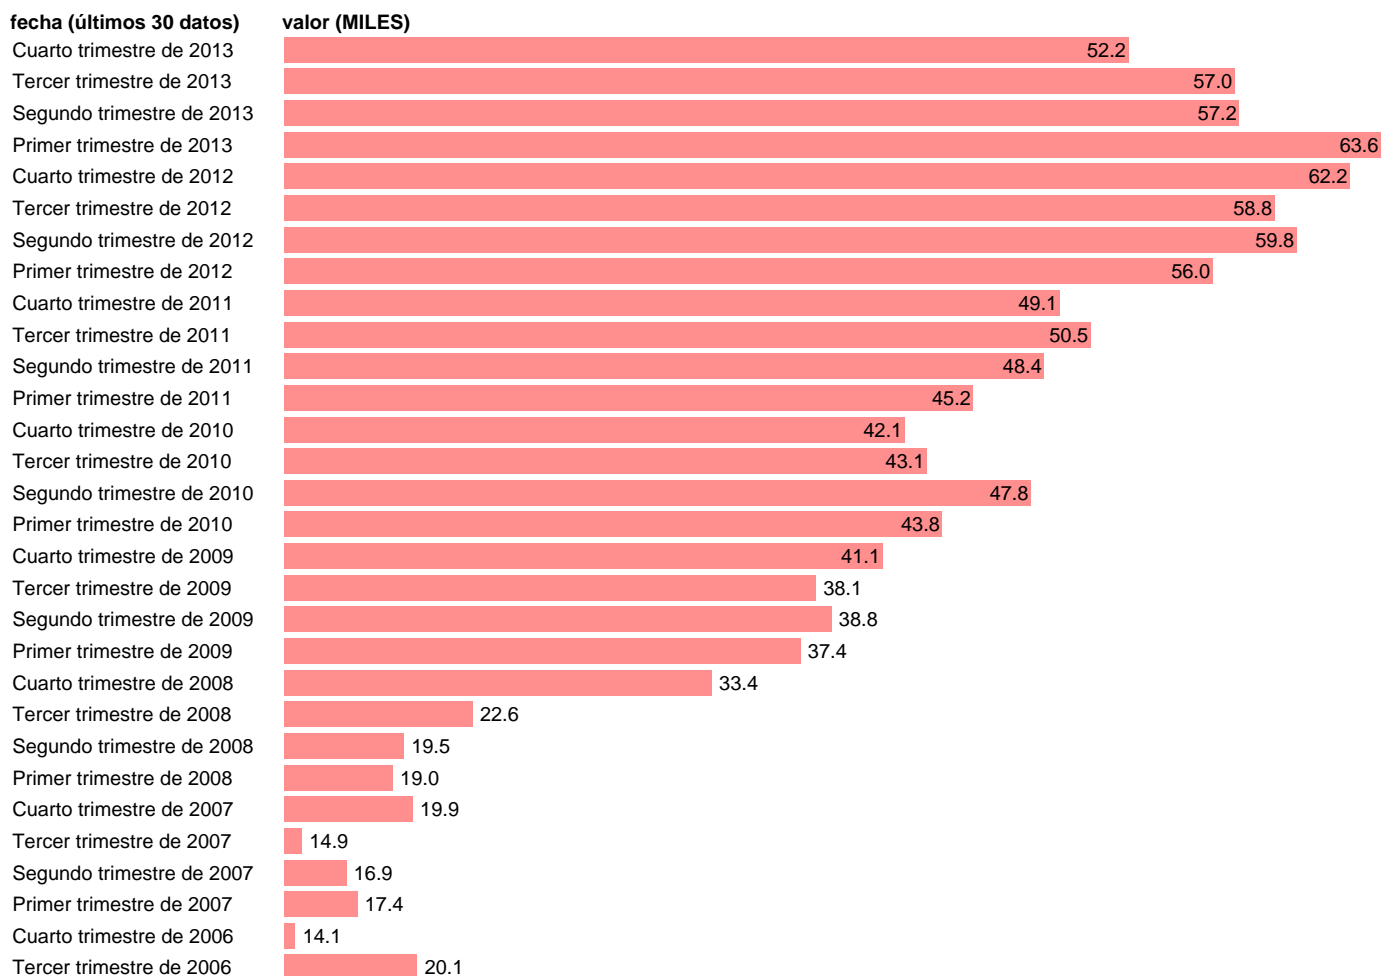

PARADOS EN ALBACETE

Estadística: [PARADOS EN ALBACETE](#)

Enlace permanente (Permalink): <https://tematicas.org/M1/1v48002b/>

Notas: **SERIE HOMOGENEIZADA POR EL INE. NUEVA PROYECCIÓN POBLACIÓN CENSO 2001 CAMBIOS METODOLÓGICOS EN LOS PRIMEROS TRIMESTRES DE 2002 Y 2005 NUEVA DEFINICIÓN DE PARADO DESDE T.I.01 ACTUALIZA: ÁREA MERCADO LABORAL**

Fuente: **INE**.
Frecuencia: **Trimestral**.
Unidades: **MILES**.

Datos disponibles desde **Tercer trimestre de 1976** hasta **Cuarto trimestre de 2013**.
Valor más alto alcanzado en Primer trimestre de 2013: **63.6**.
Valor más bajo alcanzado en Segundo trimestre de 1978: **2.8**.

[Pulse aquí](#) para acceder a los datos completos actualizados y a la representación gráfica estadística.