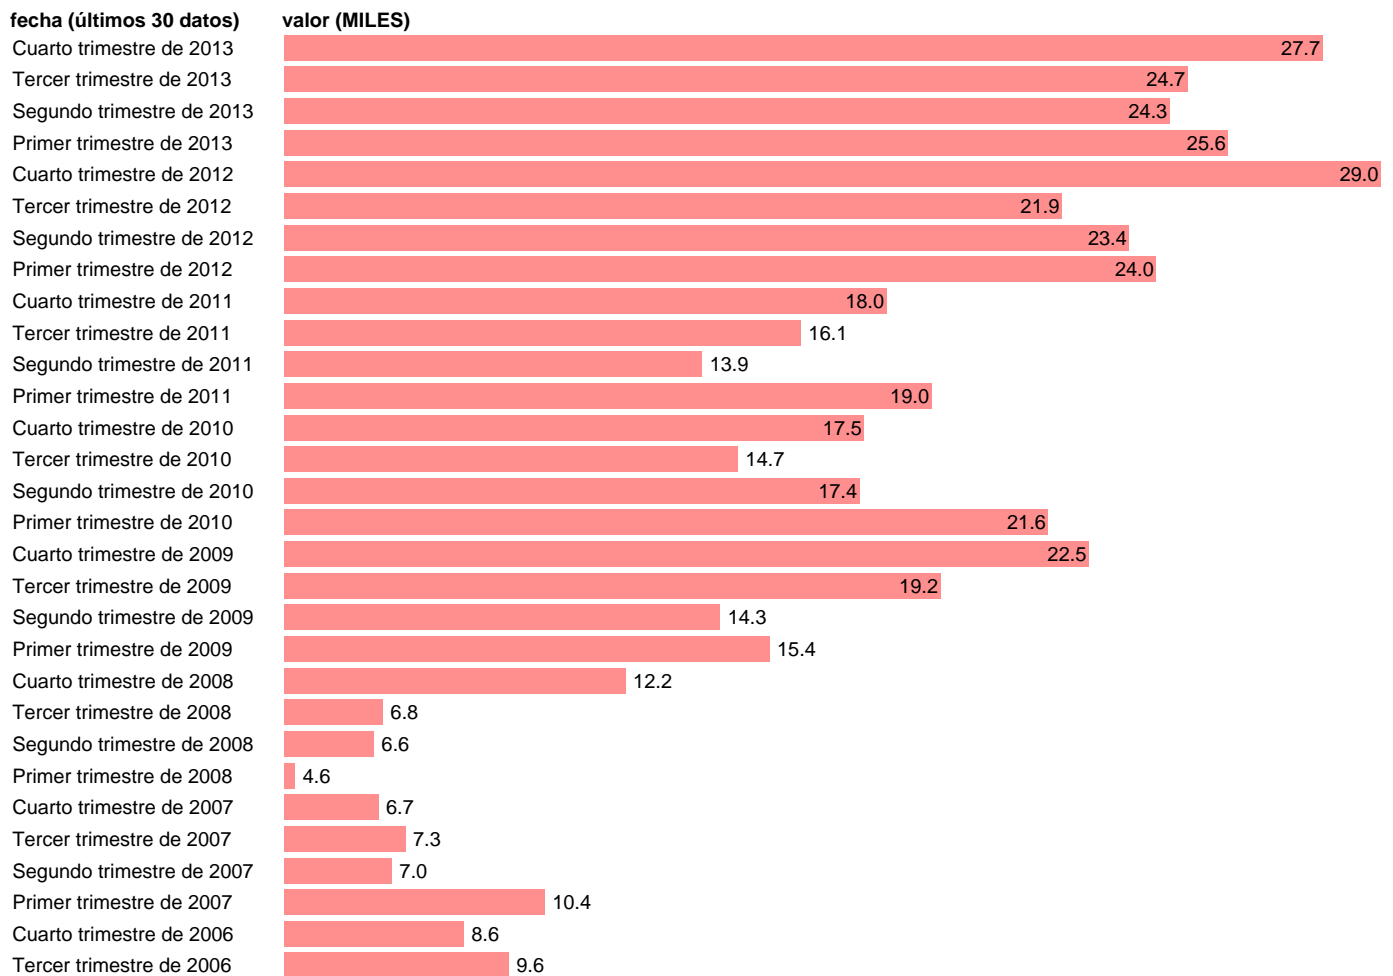

PARADOS EN ALAVA

Estadística: [PARADOS EN ALAVA](#)

Enlace permanente (Permalink): <https://tematicas.org/M1/148001b/>

Notas: **SERIE HOMOGENEIZADA POR EL INE. NUEVA PROYECCIÓN POBLACIÓN CENSO 2001 CAMBIOS METODOLÓGICOS EN LOS PRIMEROS TRIMESTRES DE 2002 Y 2005 NUEVA DEFINICIÓN DE PARADO DESDE T.I.01 ACTUALIZA: ÁREA MERCADO LABORAL**

Fuente: **INE**.
Frecuencia: **Trimestral**.
Unidades: **MILES**.

Datos disponibles desde **Tercer trimestre de 1976** hasta **Cuarto trimestre de 2013**.
Valor más alto alcanzado en Primer trimestre de 1994: **30.4**.
Valor más bajo alcanzado en Segundo trimestre de 1977: **1.5**.

[Pulse aquí](#) para acceder a los datos completos actualizados y a la representación gráfica estadística.