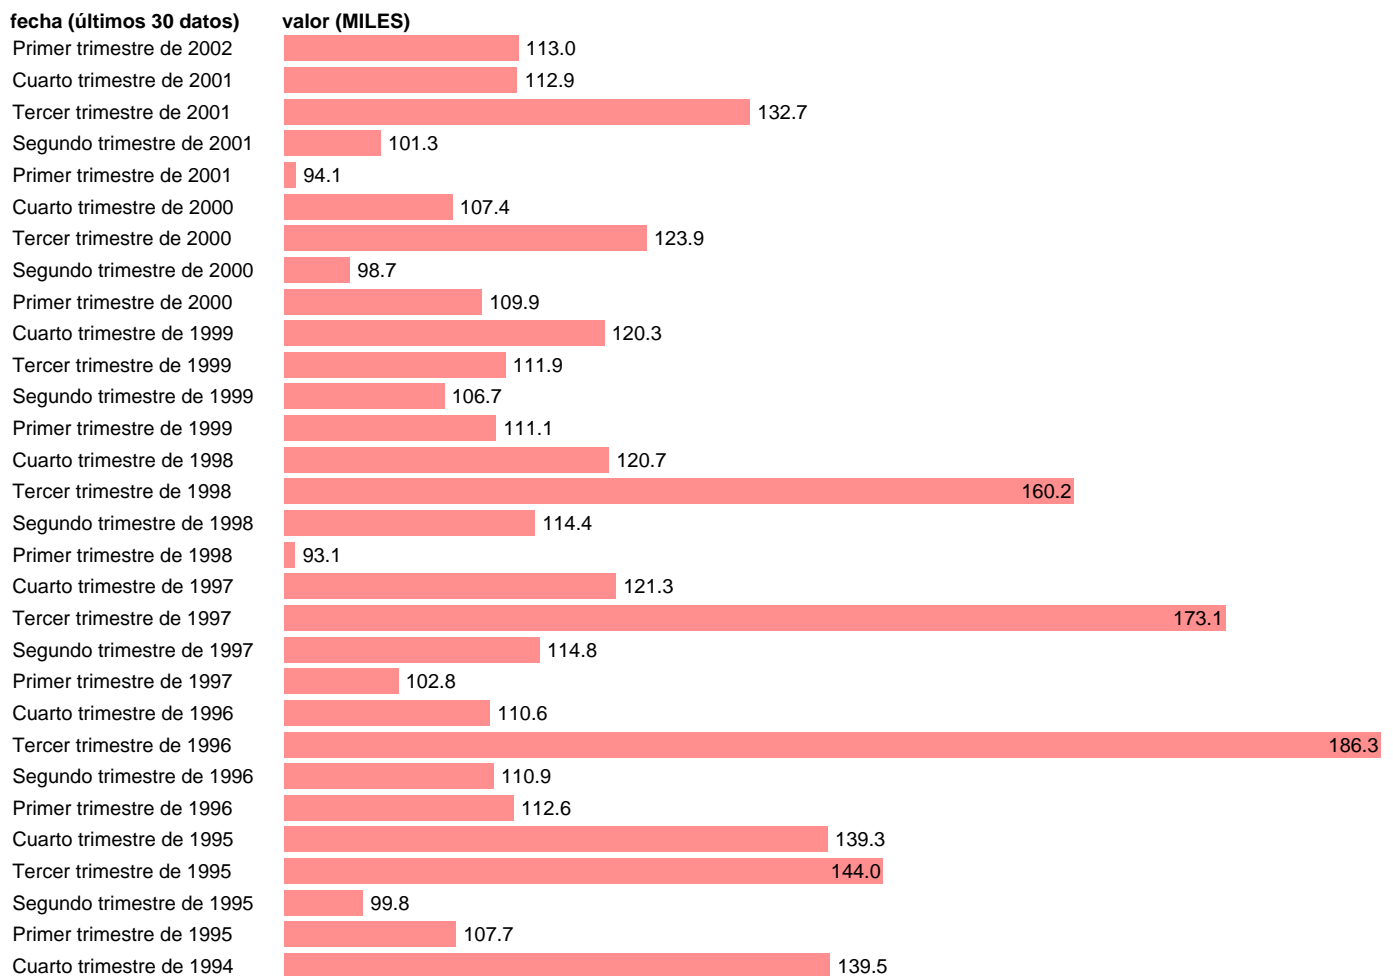

Fuente: **INE.**

Frecuencia: **Trimestral.**

Unidades: **MILES.**

Datos disponibles desde **Segundo trimestre de 1987** hasta **Primer trimestre de 2002.**

Valor más alto alcanzado en Tercer trimestre de 1996: **186.3.**

Valor más bajo alcanzado en Segundo trimestre de 1987: **13.5.**

[Pulse aquí](#) para acceder a los datos completos actualizados y a la representación gráfica estadística.