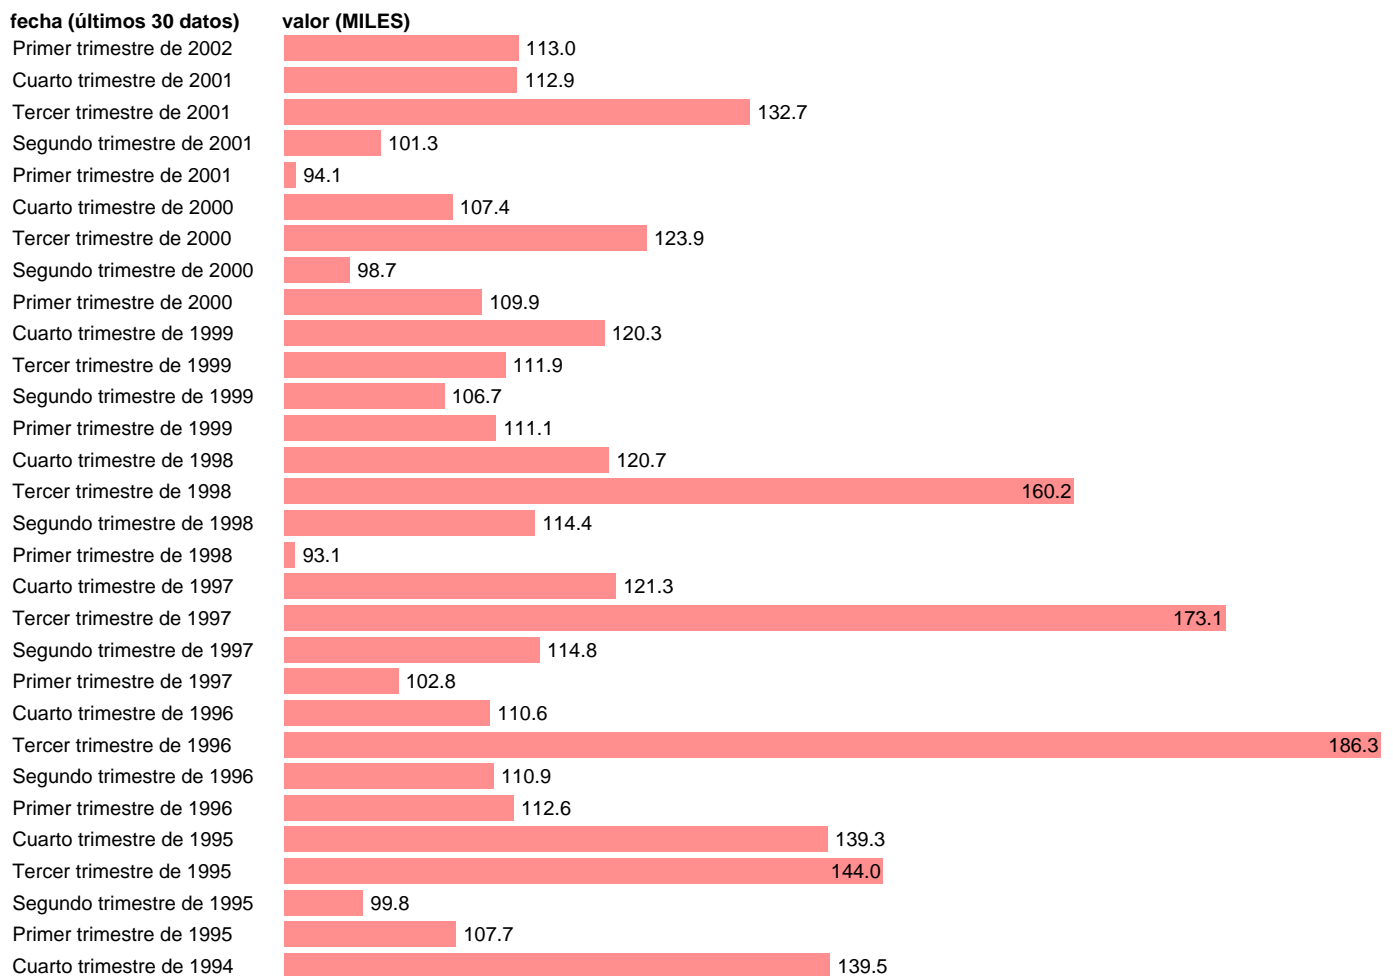

Fuente: **INE.**

Frecuencia: **Trimestral.**

Unidades: **MILES.**

Datos disponibles desde **Segundo trimestre de 1987** hasta **Primer trimestre de 2002**.

Valor más alto alcanzado en Tercer trimestre de 1996: **186.3**.

Valor más bajo alcanzado en Segundo trimestre de 1987: **13.5**.

[Pulse aquí](#) para acceder a los datos completos actualizados y a la representación gráfica estadística.