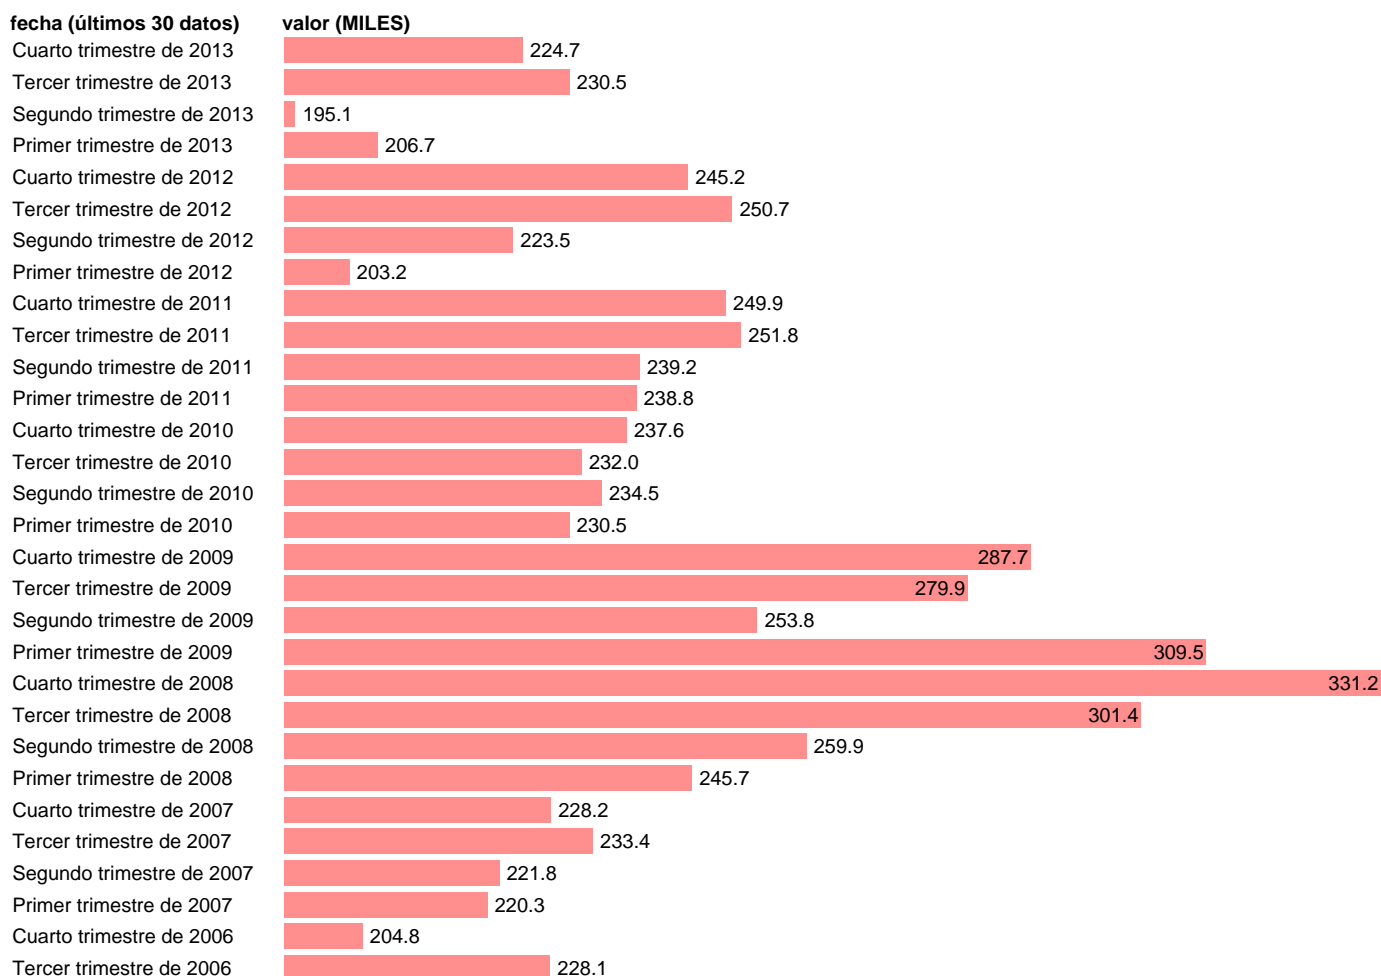

PARADOS DE MENOS DE UN MES DE BÚSQUEDA DE EMPLEO

Estadística: [PARADOS DE MENOS DE UN MES DE BÚSQUEDA DE EMPLEO](#)

Enlace permanente (Permalink): <https://tematicas.org/M1/142001b/>

Notas: **SERIE HOMOGENEIZADA POR EL INE. PROYECCIÓN POBLACIÓN CENSO 2001 CAMBIOS METODOLÓGICOS EN LOS PRIMEROS TRIMESTRES DE 2002 Y 2002 NUEVA DEFINICIÓN DE PARO DESDE EL T.I.01 ACTUALIZA: ÁREA MERCADO LABORAL**

Fuente: **INE**.
Frecuencia: **Trimestral**.
Unidades: **MILES**.

Datos disponibles desde **Segundo trimestre de 1987** hasta **Cuarto trimestre de 2013**.
Valor más alto alcanzado en Cuarto trimestre de 2008: **331.2**.
Valor más bajo alcanzado en Segundo trimestre de 1987: **13.5**.