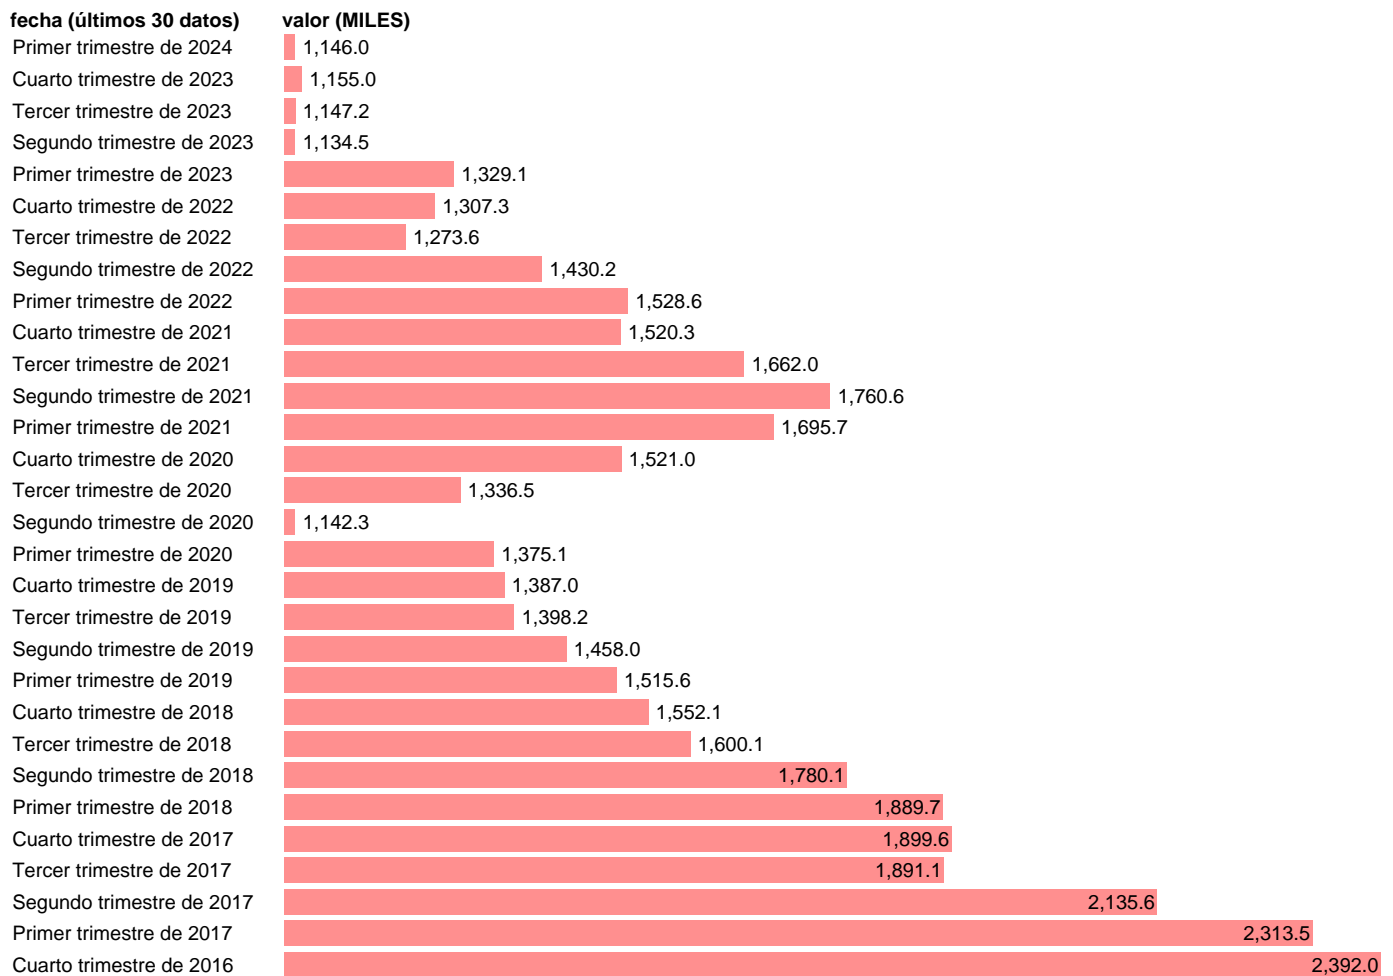

PARADOS. CON 1 O MAS AÑOS DE BUSQUEDA DE EMPLEO

Estadística: [PARADOS. CON 1 O MAS AÑOS DE BUSQUEDA DE EMPLEO](#)

Enlace permanente (Permalink): <https://tematicas.org/M1/142008/>

Notas: **Encuesta de la población activa (www.ine.es/dyngs/IOE/es/operacion.htm?numinv=30308).**

Fuente: **INE.**

Frecuencia: **Trimestral.**

Unidades: **MILES.**

Datos disponibles desde **Primer trimestre de 2002** hasta **Primer trimestre de 2024**.

Valor más alto alcanzado en Primer trimestre de 2014: **3657.6**.

Valor más bajo alcanzado en Tercer trimestre de 2007: **397**.

[Pulse aquí](#) para acceder a los datos completos actualizados y a la representación gráfica estadística.