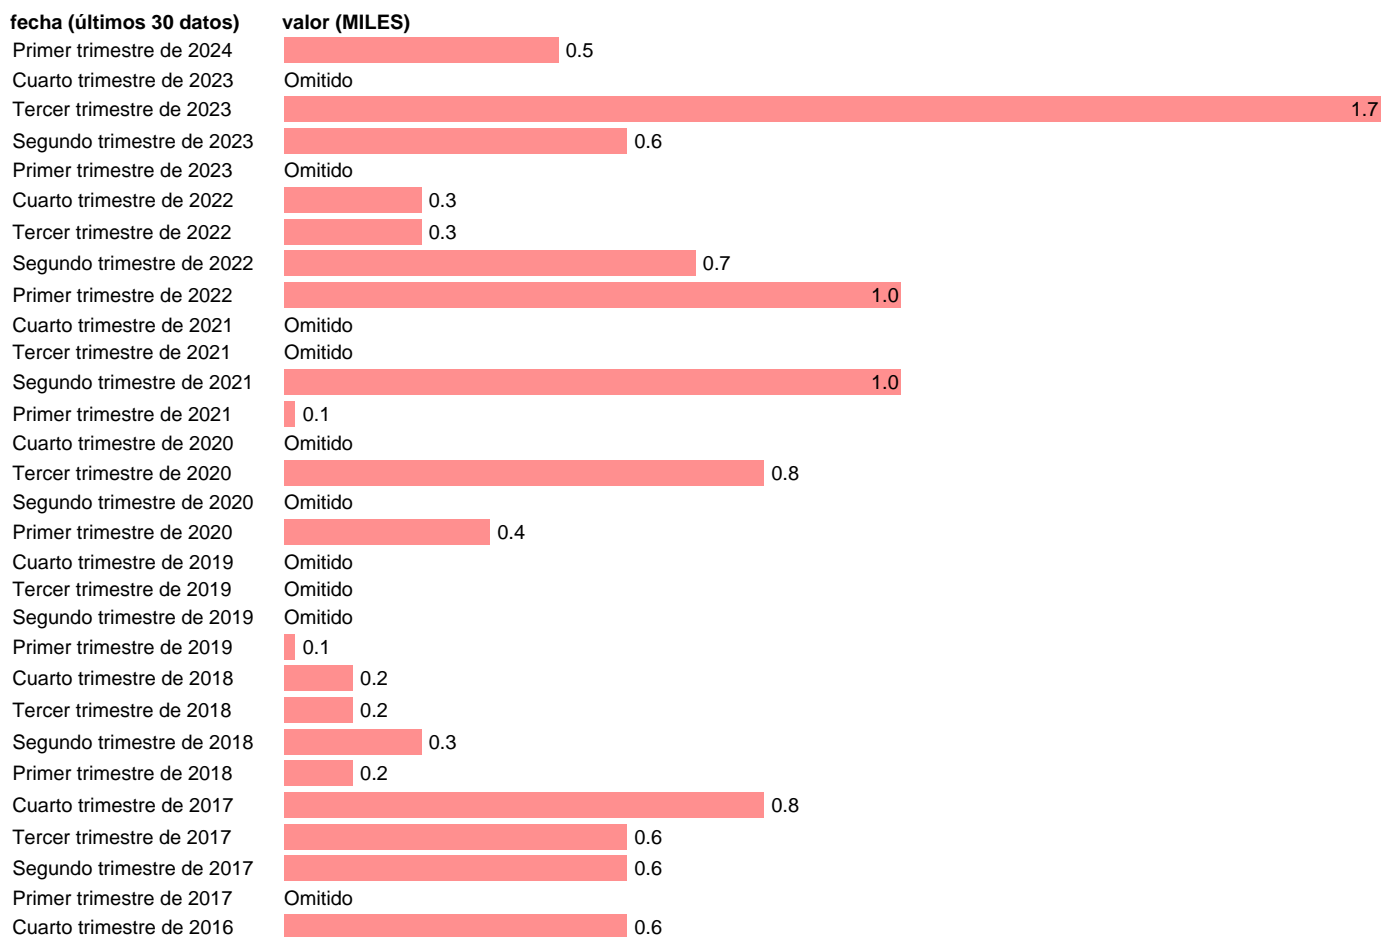

PARADOS. MUJERES. DE 70 AÑOS Y MAS

Estadística: [PARADOS. MUJERES. DE 70 AÑOS Y MAS](#)

Enlace permanente (Permalink): <https://tematicas.org/M1/140212/>

Notas: **Encuesta de la población activa (www.ine.es/dyngs/IOE/es/operacion.htm?numinv=30308).**

Fuente: **INE.**

Frecuencia: **Trimestral.**

Unidades: **MILES.**

Datos disponibles desde **Primer trimestre de 2002** hasta **Primer trimestre de 2024**.

Valor más alto alcanzado en Tercer trimestre de 2023: **1.7**.

Valor más bajo alcanzado en Primer trimestre de 2002: **0.1**.

[Pulse aquí](#) para acceder a los datos completos actualizados y a la representación gráfica estadística.