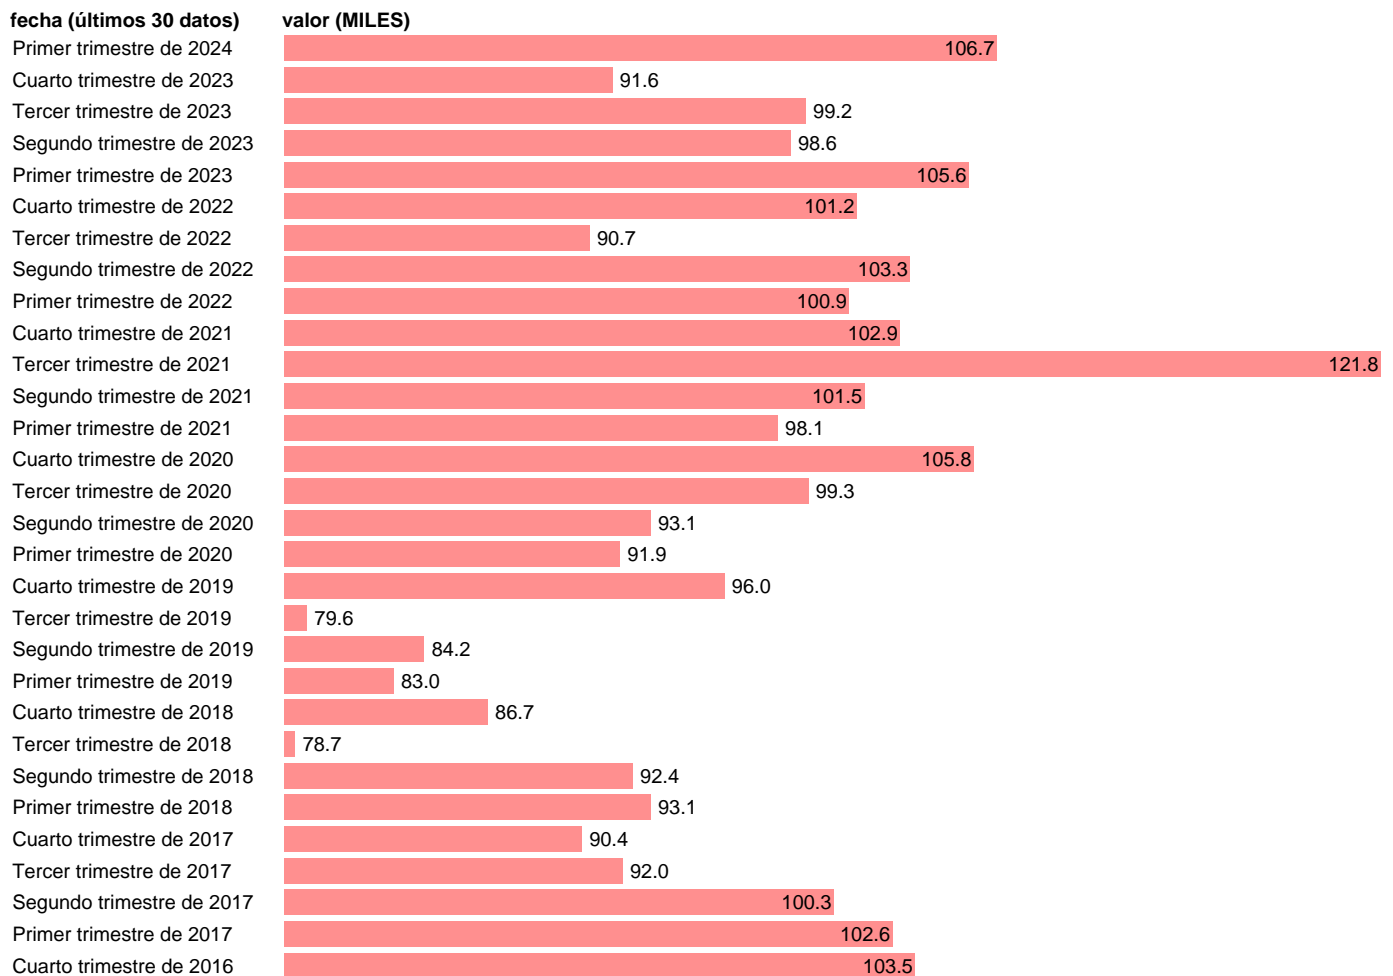

PARADOS. HOMBRES. DE 60 A 64 AÑOS

Estadística: [PARADOS. HOMBRES. DE 60 A 64 AÑOS](#)

Enlace permanente (Permalink): <https://tematicas.org/M1/140110/>

Notas: **Encuesta de la población activa (www.ine.es/dyngs/IOE/es/operacion.htm?numinv=30308).**

Fuente: **INE.**

Frecuencia: **Trimestral.**

Unidades: **MILES.**

Datos disponibles desde **Primer trimestre de 2002** hasta **Primer trimestre de 2024**.

Valor más alto alcanzado en Tercer trimestre de 2021: **121.8**.

Valor más bajo alcanzado en Segundo trimestre de 2002: **20.7**.

[Pulse aquí](#) para acceder a los datos completos actualizados y a la representación gráfica estadística.