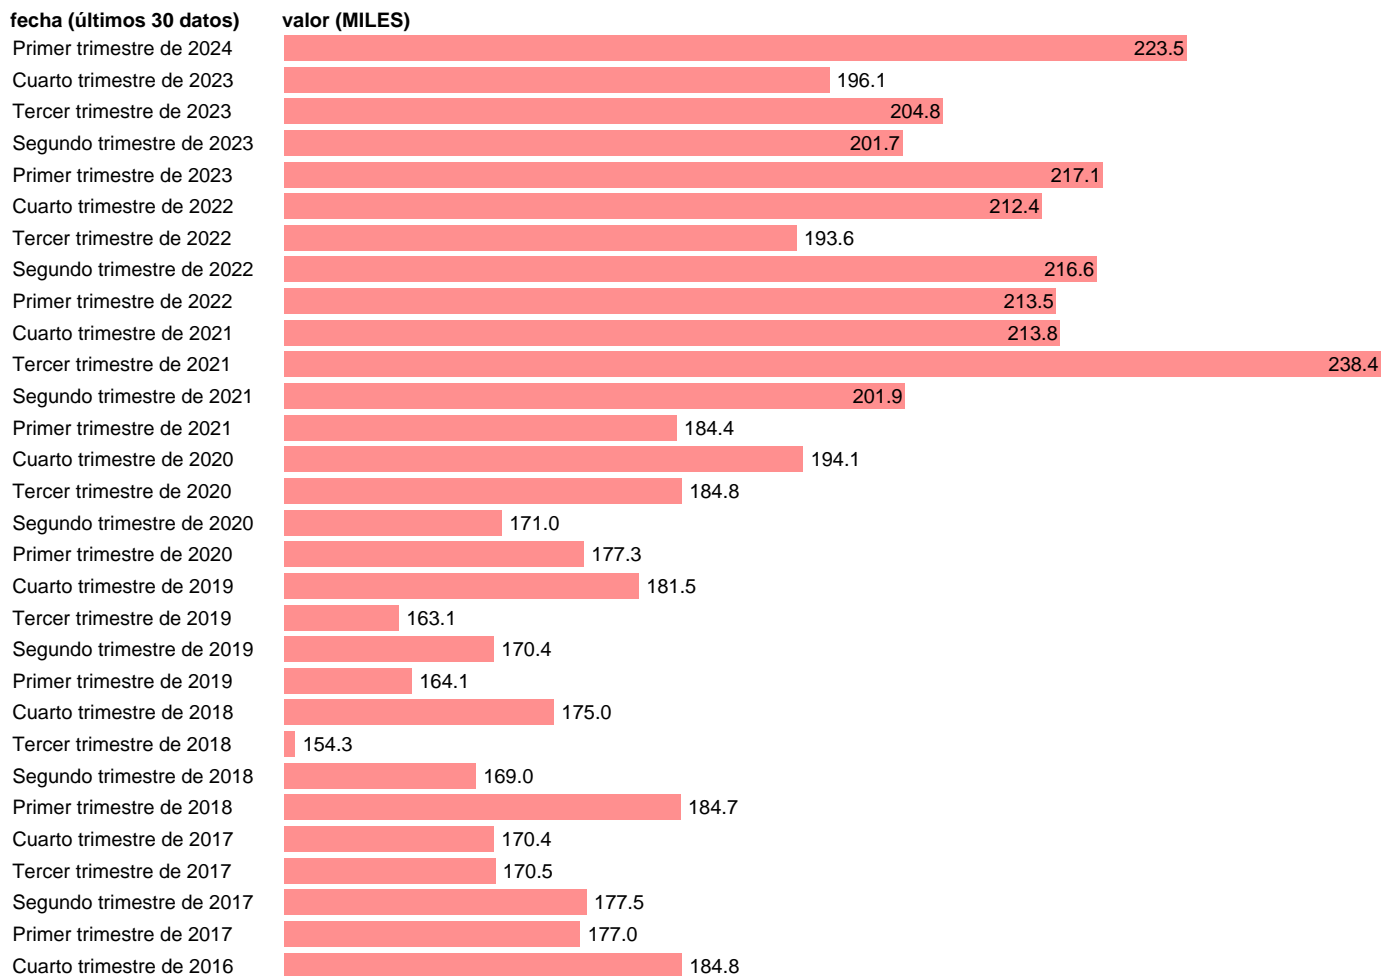

PARADOS. DE 60 A 64 AÑOS

Estadística: [PARADOS. DE 60 A 64 AÑOS](#)

Enlace permanente (Permalink): <https://tematicas.org/M1/140010/>

Notas: **Encuesta de la población activa (www.ine.es/dyngs/IOE/es/operacion.htm?numinv=30308).**

Fuente: **INE.**

Frecuencia: **Trimestral.**

Unidades: **MILES.**

Datos disponibles desde **Primer trimestre de 2002** hasta **Primer trimestre de 2024.**

Valor más alto alcanzado en Tercer trimestre de 2021: **238.4.**

Valor más bajo alcanzado en Segundo trimestre de 2003: **35.1.**

[Pulse aquí](#) para acceder a los datos completos actualizados y a la representación gráfica estadística.