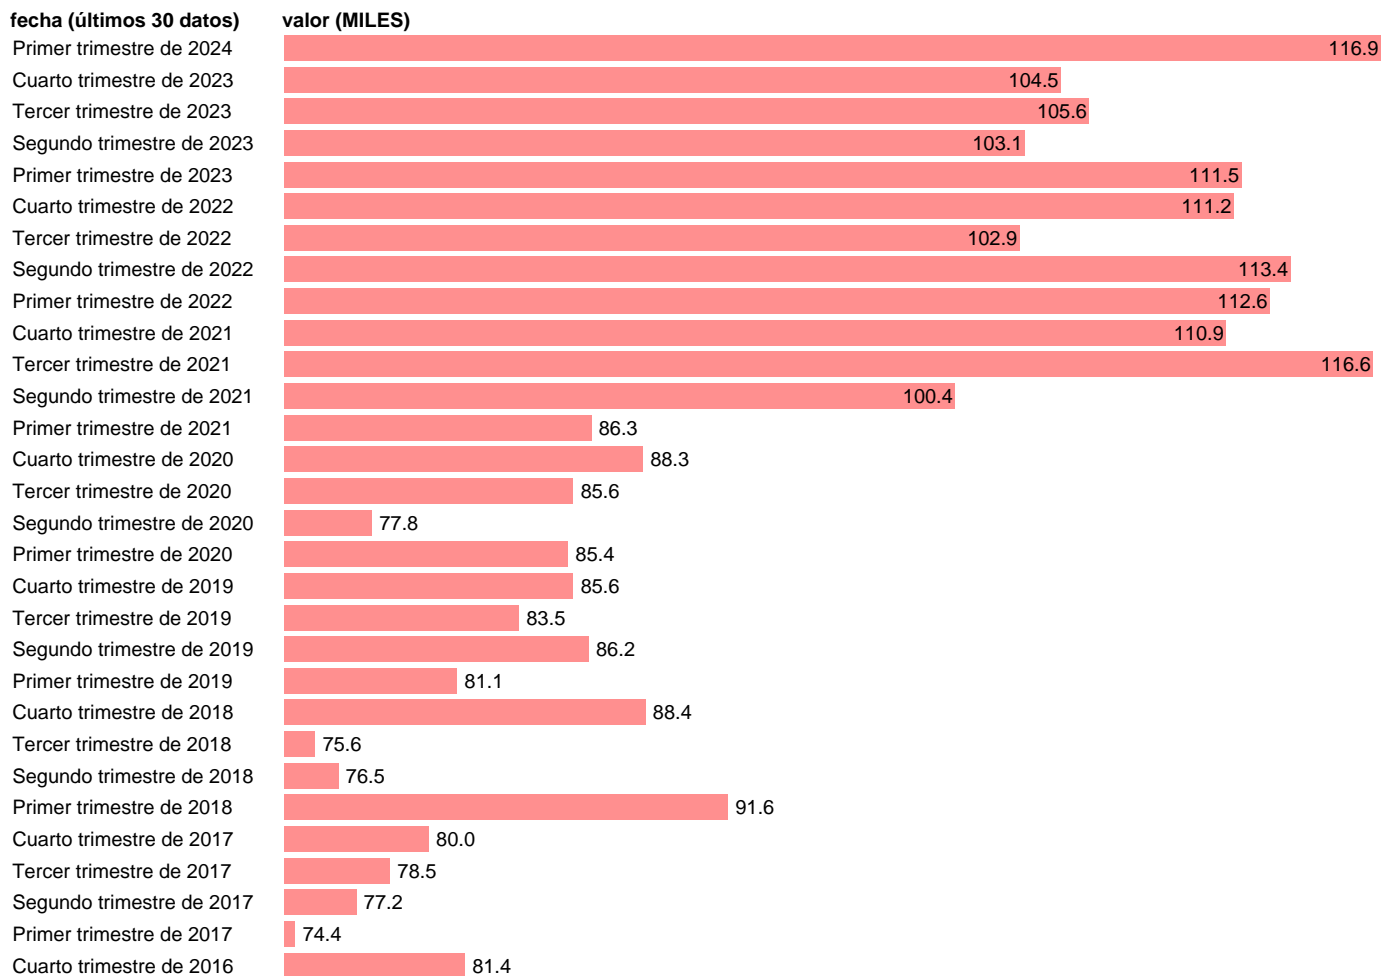

PARADOS. MUJERES. DE 60 A 64 AÑOS

Estadística: [PARADOS. MUJERES. DE 60 A 64 AÑOS](#)

Enlace permanente (Permalink): <https://tematicas.org/M1/140210/>

Notas: **Encuesta de la población activa (www.ine.es/dyngs/IOE/es/operacion.htm?numinv=30308).**

Fuente: **INE.**

Frecuencia: **Trimestral.**

Unidades: **MILES.**

Datos disponibles desde **Primer trimestre de 2002** hasta **Primer trimestre de 2024**.

Valor más alto alcanzado en Primer trimestre de 2024: **116.9**.

Valor más bajo alcanzado en Segundo trimestre de 2003: **11**.

[Pulse aquí](#) para acceder a los datos completos actualizados y a la representación gráfica estadística.