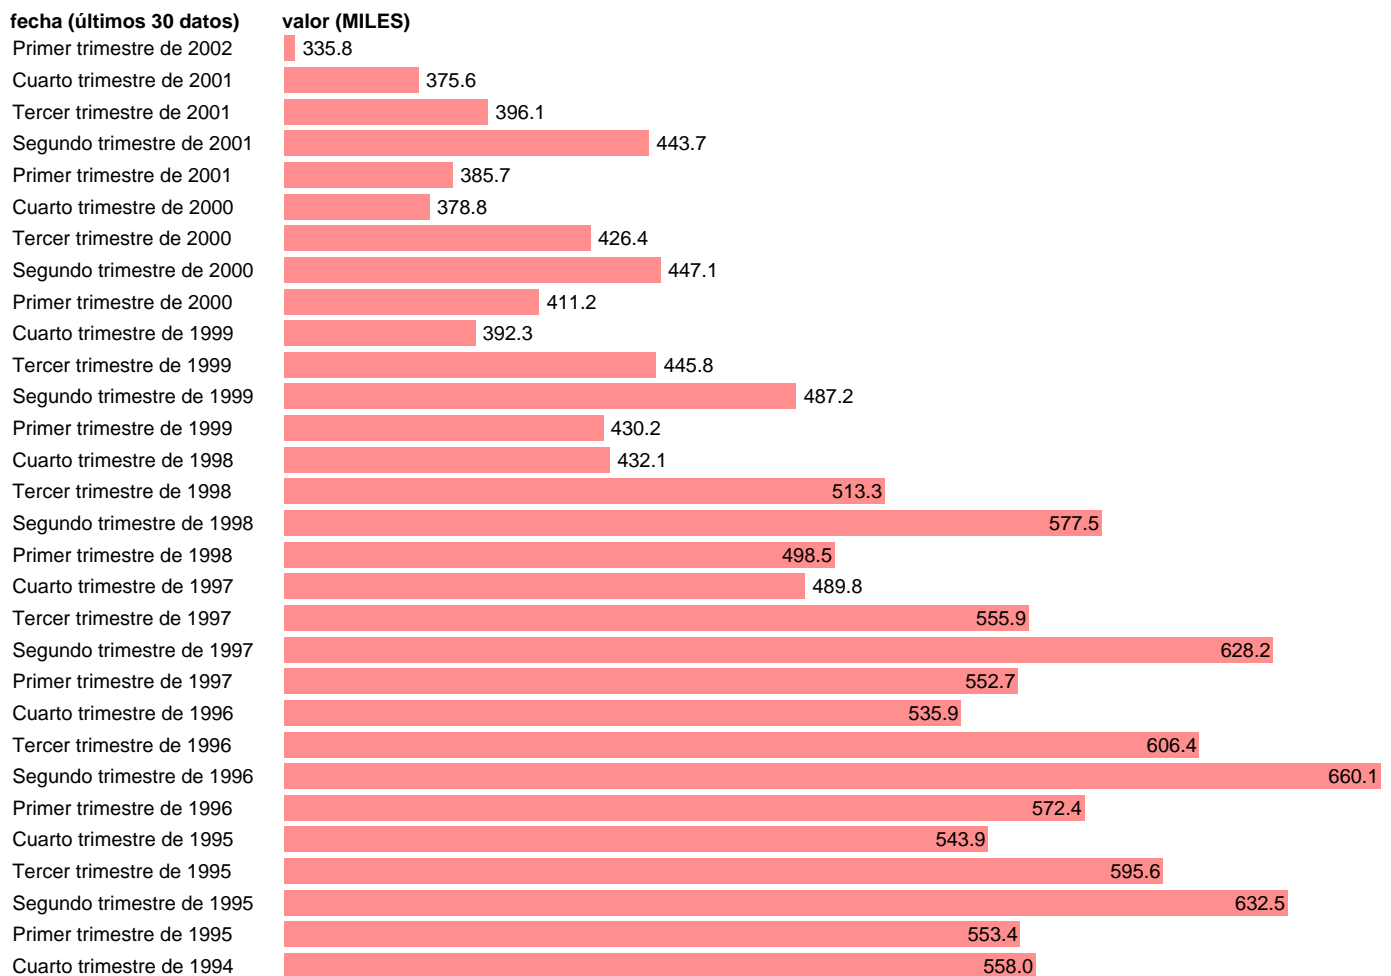

PARADOS DE 6 MESES A 1 AÑO DE BÚSQUEDA DE EMPLEO

Estadística: [PARADOS DE 6 MESES A 1 AÑO DE BÚSQUEDA DE EMPLEO](#)

Enlace permanente (Permalink): <https://tematicas.org/M1/1h42004/>

Notas: **SERIE HOMOGENEIZADA POR EL INE (NUEVA PROYECCIÓN, REPONDERACIÓN Y DEFINICIÓN) ACTUALIZA: ÁREA MERCADO LABORAL**

Fuente: **INE.**

Frecuencia: **Trimestral.**

Unidades: **MILES.**

Datos disponibles desde **Segundo trimestre de 1987** hasta **Primer trimestre de 2002.**

Valor más alto alcanzado en Segundo trimestre de 1993: **767.5.**

Valor más bajo alcanzado en Cuarto trimestre de 1989: **329.5.**

[Pulse aquí](#) para acceder a los datos completos actualizados y a la representación gráfica estadística.