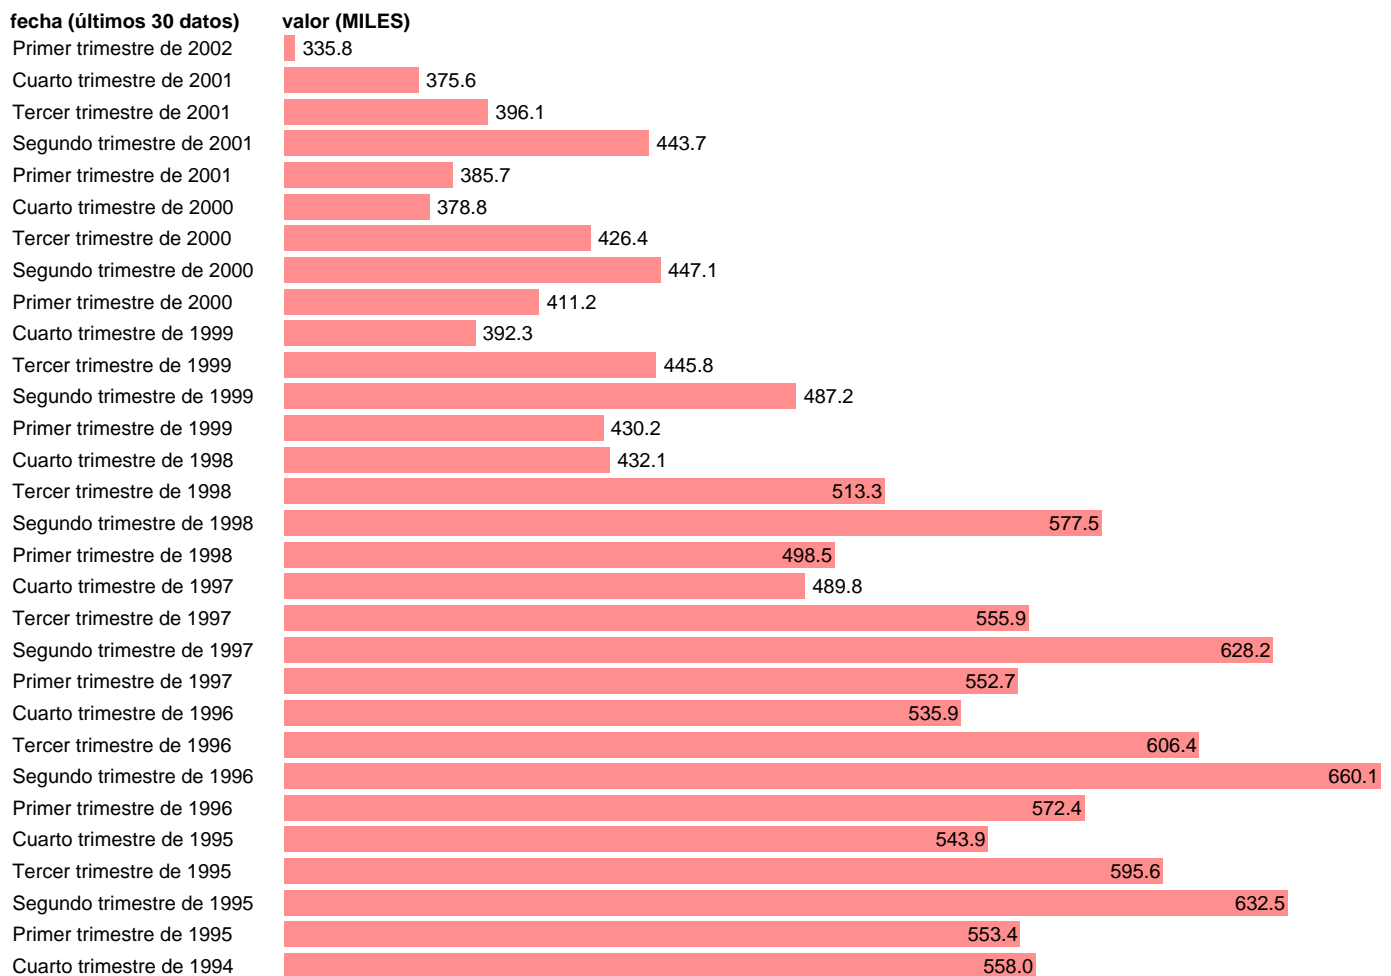

PARADOS DE 6 MESES A 1 AÑO DE BÚSQUEDA DE EMPLEO

Estadística: [PARADOS DE 6 MESES A 1 AÑO DE BÚSQUEDA DE EMPLEO](#)

Enlace permanente (Permalink): <https://tematicas.org/M1/1v42004/>

Notas: **SERIE HOMOGENEIZADA POR EL INE (NUEVA PROYECCIÓN, REPONDERACIÓN Y DEFINICIÓN) ACTUALIZA: ÁREA MERCADO LABORAL**

Fuente: **INE.**

Frecuencia: **Trimestral.**

Unidades: **MILES.**

Datos disponibles desde **Segundo trimestre de 1987** hasta **Primer trimestre de 2002.**

Valor más alto alcanzado en Segundo trimestre de 1993: **767.5.**

Valor más bajo alcanzado en Cuarto trimestre de 1989: **329.5.**

[Pulse aquí](#) para acceder a los datos completos actualizados y a la representación gráfica estadística.