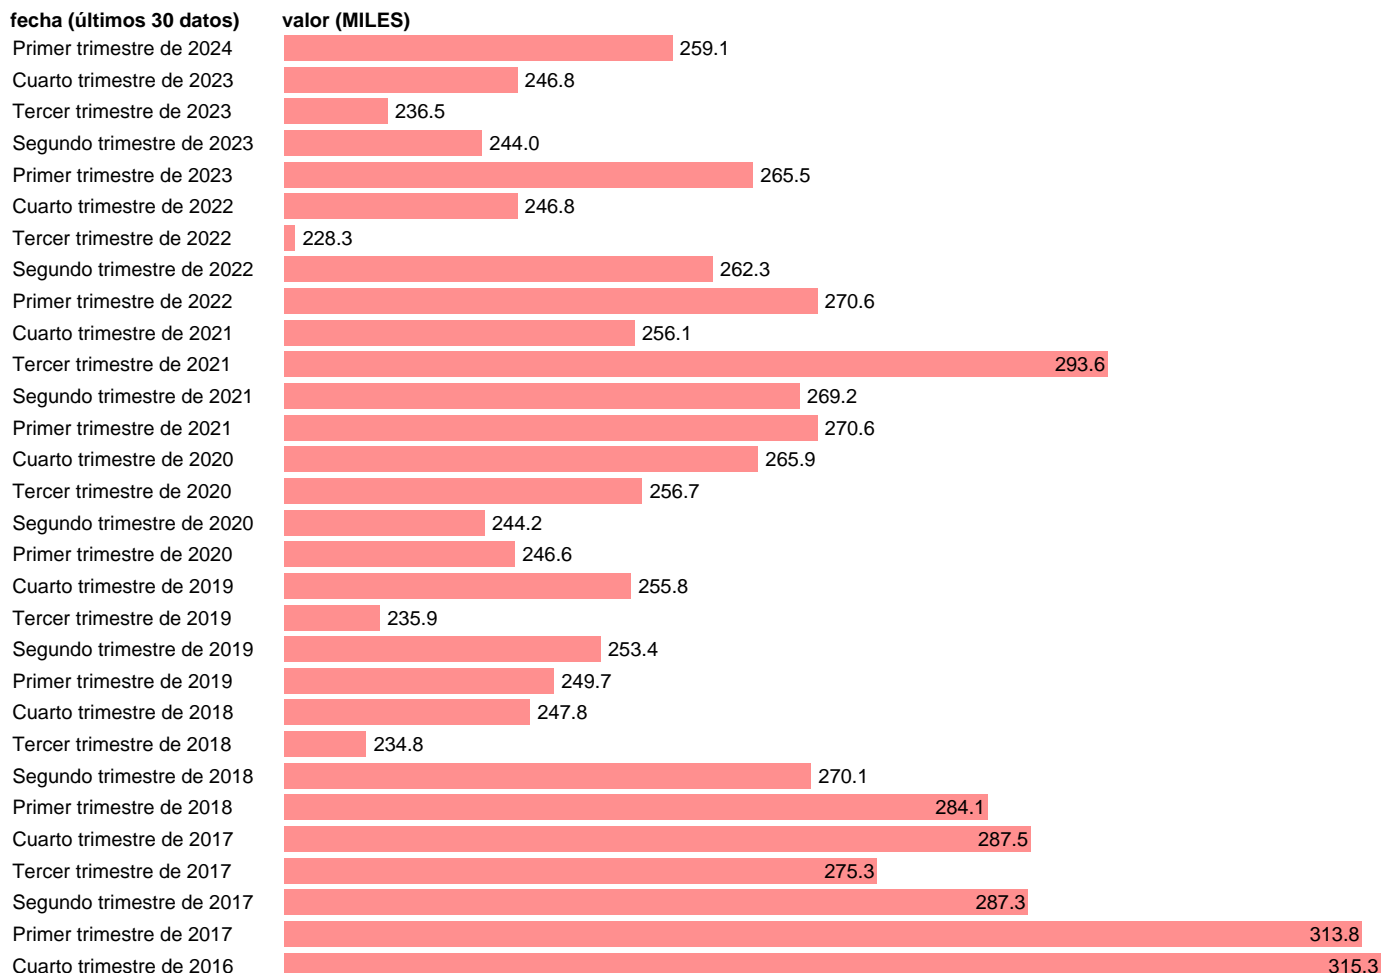

PARADOS. HOMBRES. DE 55 AÑOS Y MAS

Estadística: [PARADOS. HOMBRES. DE 55 AÑOS Y MAS](#)

Enlace permanente (Permalink): <https://tematicas.org/M1/140122/>

Notas: **Encuesta de la población activa (www.ine.es/dyngs/IOE/es/operacion.htm?numinv=30308).**

Fuente: **INE.**

Frecuencia: **Trimestral.**

Unidades: **MILES.**

Datos disponibles desde **Primer trimestre de 2002** hasta **Primer trimestre de 2024**.

Valor más alto alcanzado en Cuarto trimestre de 2014: **364.8**.

Valor más bajo alcanzado en Tercer trimestre de 2006: **67.6**.

[Pulse aquí](#) para acceder a los datos completos actualizados y a la representación gráfica estadística.