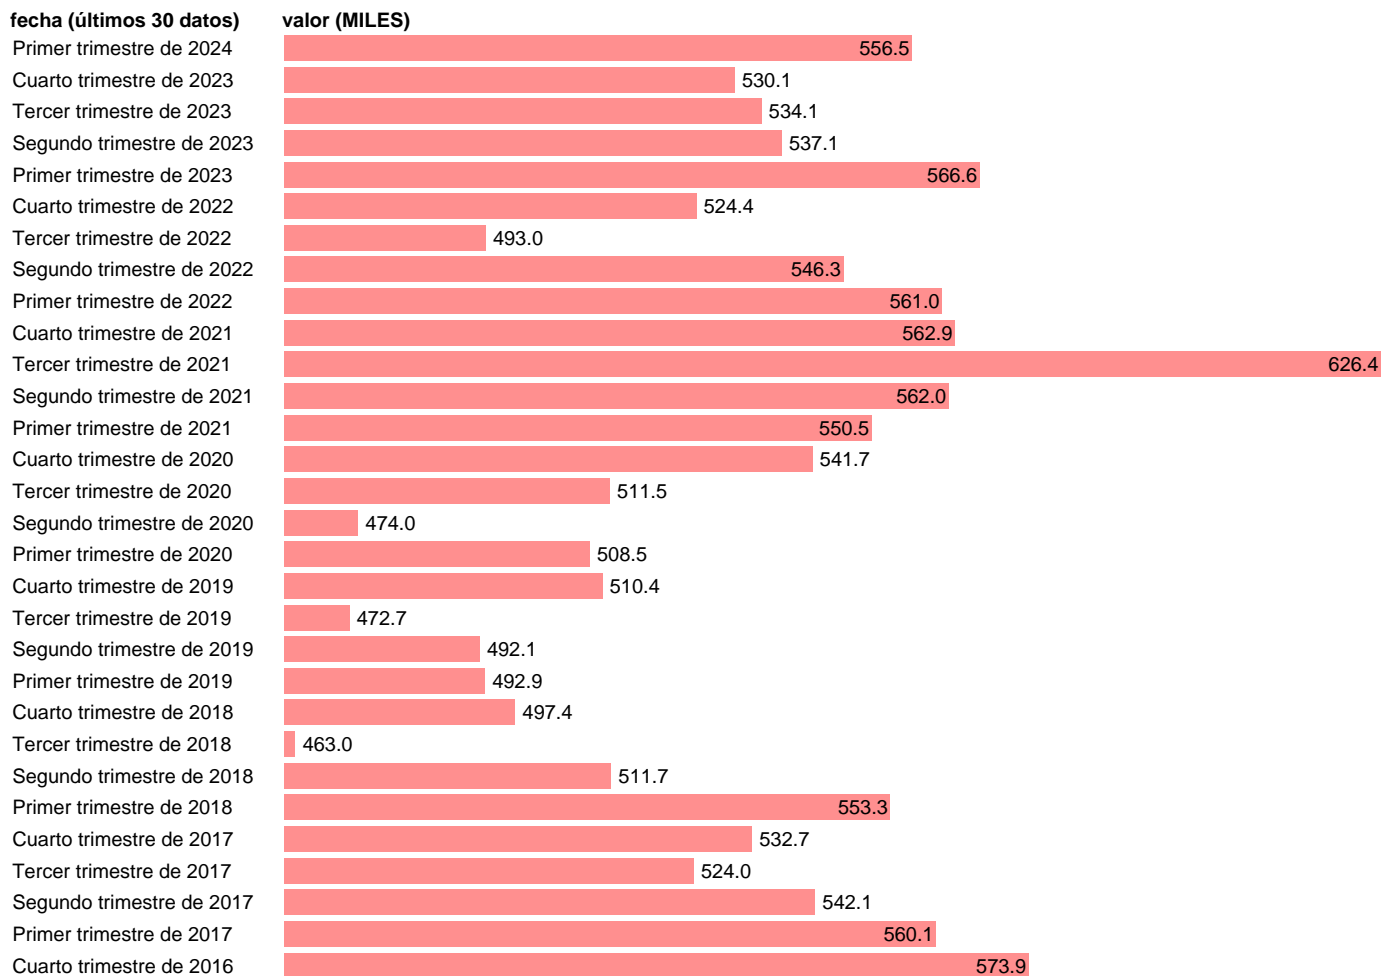

PARADOS. DE 55 AÑOS Y MAS

Estadística: [PARADOS. DE 55 AÑOS Y MAS](#)

Enlace permanente (Permalink): <https://tematicas.org/M1/140022/>

Notas: **Encuesta de la población activa (www.ine.es/dyngs/IOE/es/operacion.htm?numinv=30308).**

Fuente: **INE.**

Frecuencia: **Trimestral.**

Unidades: **MILES.**

Datos disponibles desde **Primer trimestre de 2002** hasta **Primer trimestre de 2024.**

Valor más alto alcanzado en Tercer trimestre de 2021: **626.4.**

Valor más bajo alcanzado en Tercer trimestre de 2005: **117.2.**

[Pulse aquí](#) para acceder a los datos completos actualizados y a la representación gráfica estadística.