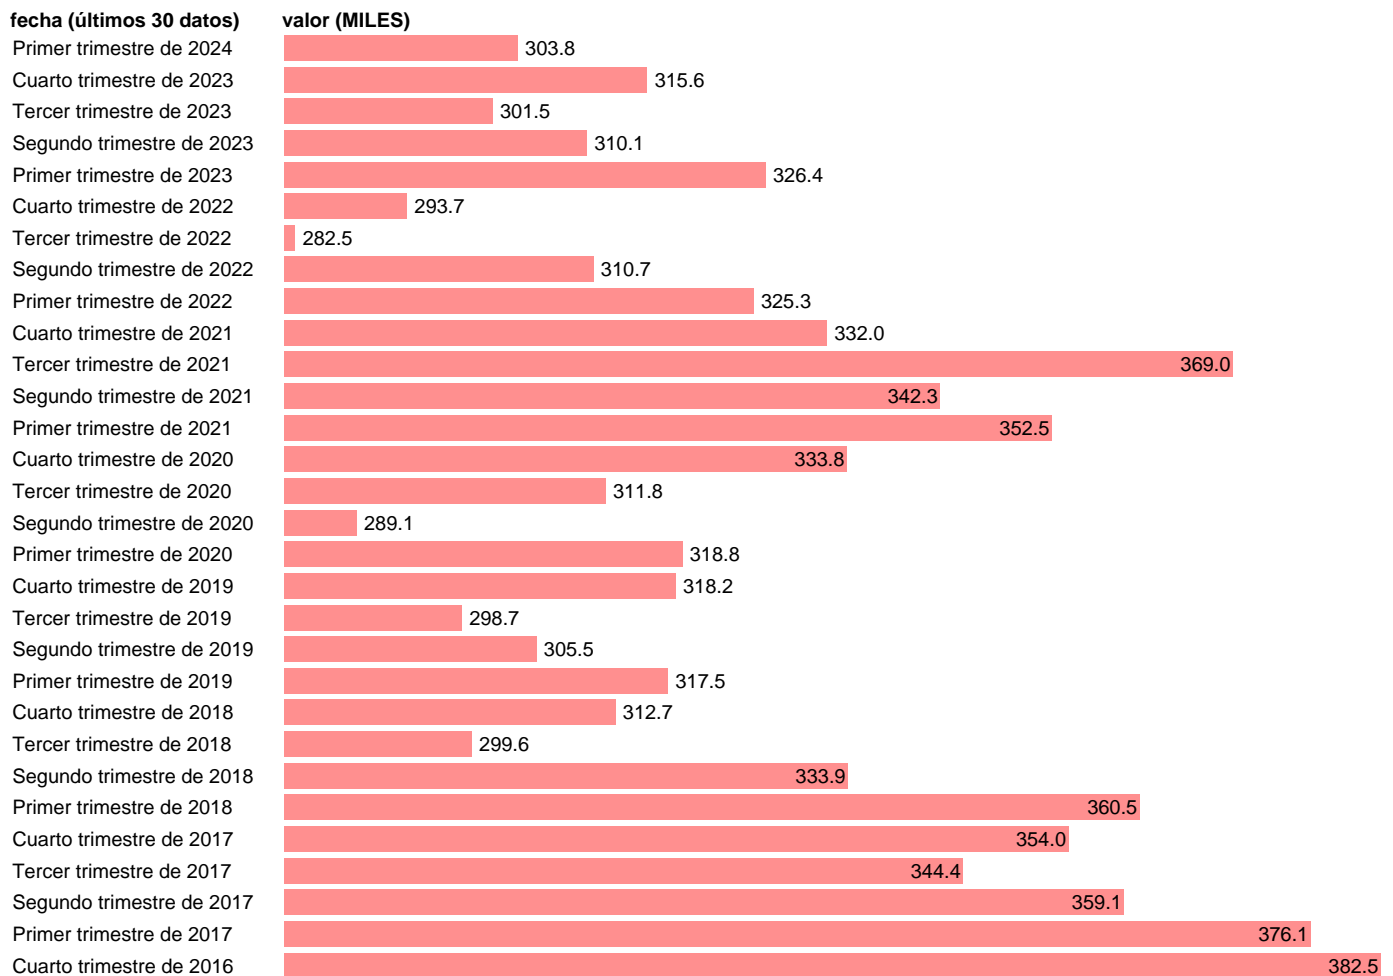

PARADOS. DE 55 A 59 AÑOS

Estadística: [PARADOS. DE 55 A 59 AÑOS](#)

Enlace permanente (Permalink): <https://tematicas.org/M1/140009/>

Notas: **Encuesta de la población activa (www.ine.es/dyngs/IOE/es/operacion.htm?numinv=30308).**

Fuente: **INE.**

Frecuencia: **Trimestral.**

Unidades: **MILES.**

Datos disponibles desde **Primer trimestre de 2002** hasta **Primer trimestre de 2024**.

Valor más alto alcanzado en Cuarto trimestre de 2014: **440.7**.

Valor más bajo alcanzado en Tercer trimestre de 2005: **74.7**.

[Pulse aquí](#) para acceder a los datos completos actualizados y a la representación gráfica estadística.