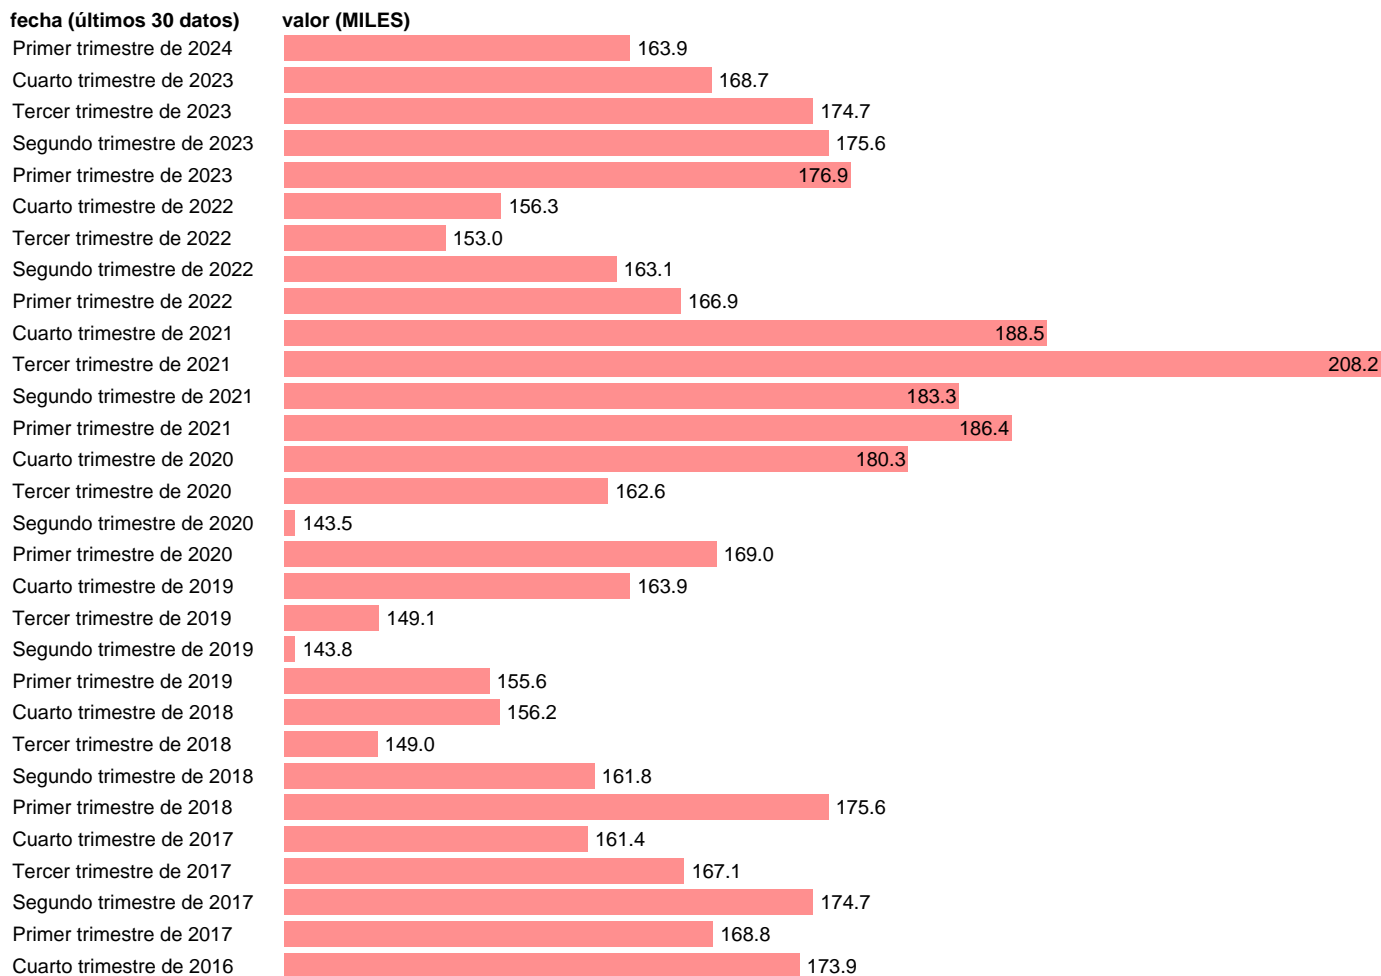

## PARADOS. MUJERES. DE 55 A 59 AÑOS

Estadística: [PARADOS. MUJERES. DE 55 A 59 AÑOS](#)

Enlace permanente (Permalink): <https://tematicas.org/M1/140209/>

Notas: **Encuesta de la población activa (www.ine.es/dyngs/IOE/es/operacion.htm?numinv=30308).**

Fuente: **INE.**

Frecuencia: **Trimestral.**

Unidades: **MILES.**

Datos disponibles desde **Primer trimestre de 2002** hasta **Primer trimestre de 2024**.

Valor más alto alcanzado en Tercer trimestre de 2021: **208.2**.

Valor más bajo alcanzado en Tercer trimestre de 2005: **29.7**.

[Pulse aquí](#) para acceder a los datos completos actualizados y a la representación gráfica estadística.