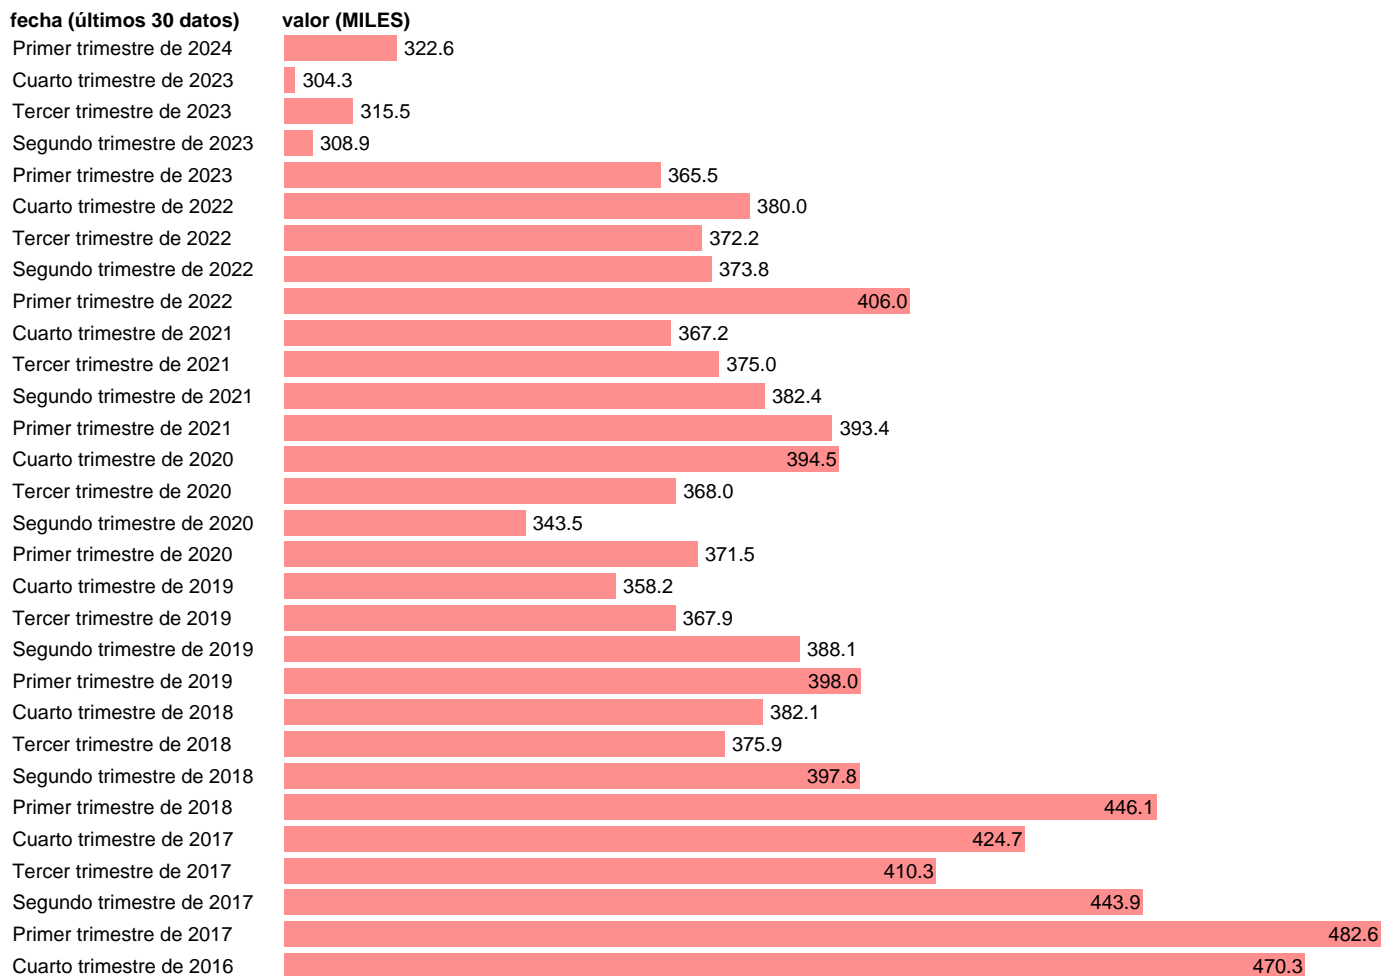

## PARADOS. DE 50 A 54 AÑOS

Estadística: [PARADOS. DE 50 A 54 AÑOS](#)

Enlace permanente (Permalink): <https://tematicas.org/M1/140008/>

Notas: **Encuesta de la población activa (www.ine.es/dyngs/IOE/es/operacion.htm?numinv=30308).**

Fuente: **INE.**

Frecuencia: **Trimestral.**

Unidades: **MILES.**

Datos disponibles desde **Primer trimestre de 2002** hasta **Primer trimestre de 2024.**

Valor más alto alcanzado en Cuarto trimestre de 2013: **584.8.**

Valor más bajo alcanzado en Tercer trimestre de 2005: **103.**

[Pulse aquí](#) para acceder a los datos completos actualizados y a la representación gráfica estadística.