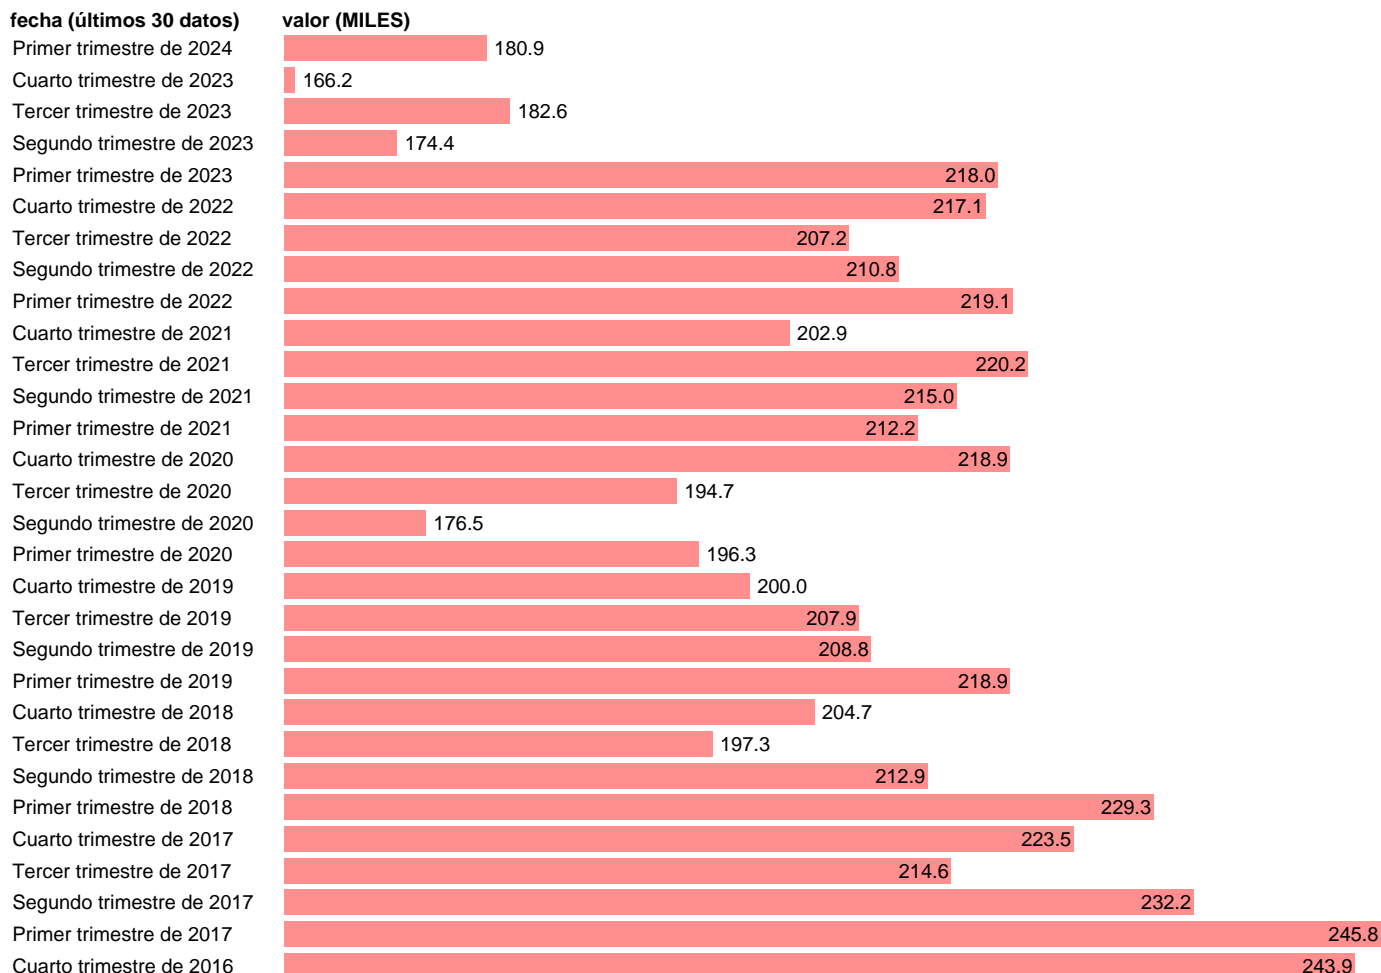

## PARADOS. MUJERES. DE 50 A 54 AÑOS

Estadística: [PARADOS. MUJERES. DE 50 A 54 AÑOS](#)

Enlace permanente (Permalink): <https://tematicas.org/M1/140208/>

Notas: **Encuesta de la población activa (www.ine.es/dyngs/IOE/es/operacion.htm?numinv=30308).**

Fuente: **INE.**

Frecuencia: **Trimestral.**

Unidades: **MILES.**

Datos disponibles desde **Primer trimestre de 2002** hasta **Primer trimestre de 2024**.

Valor más alto alcanzado en Cuarto trimestre de 2013: **274.2**.

Valor más bajo alcanzado en Segundo trimestre de 2005: **51.2**.

[Pulse aquí](#) para acceder a los datos completos actualizados y a la representación gráfica estadística.