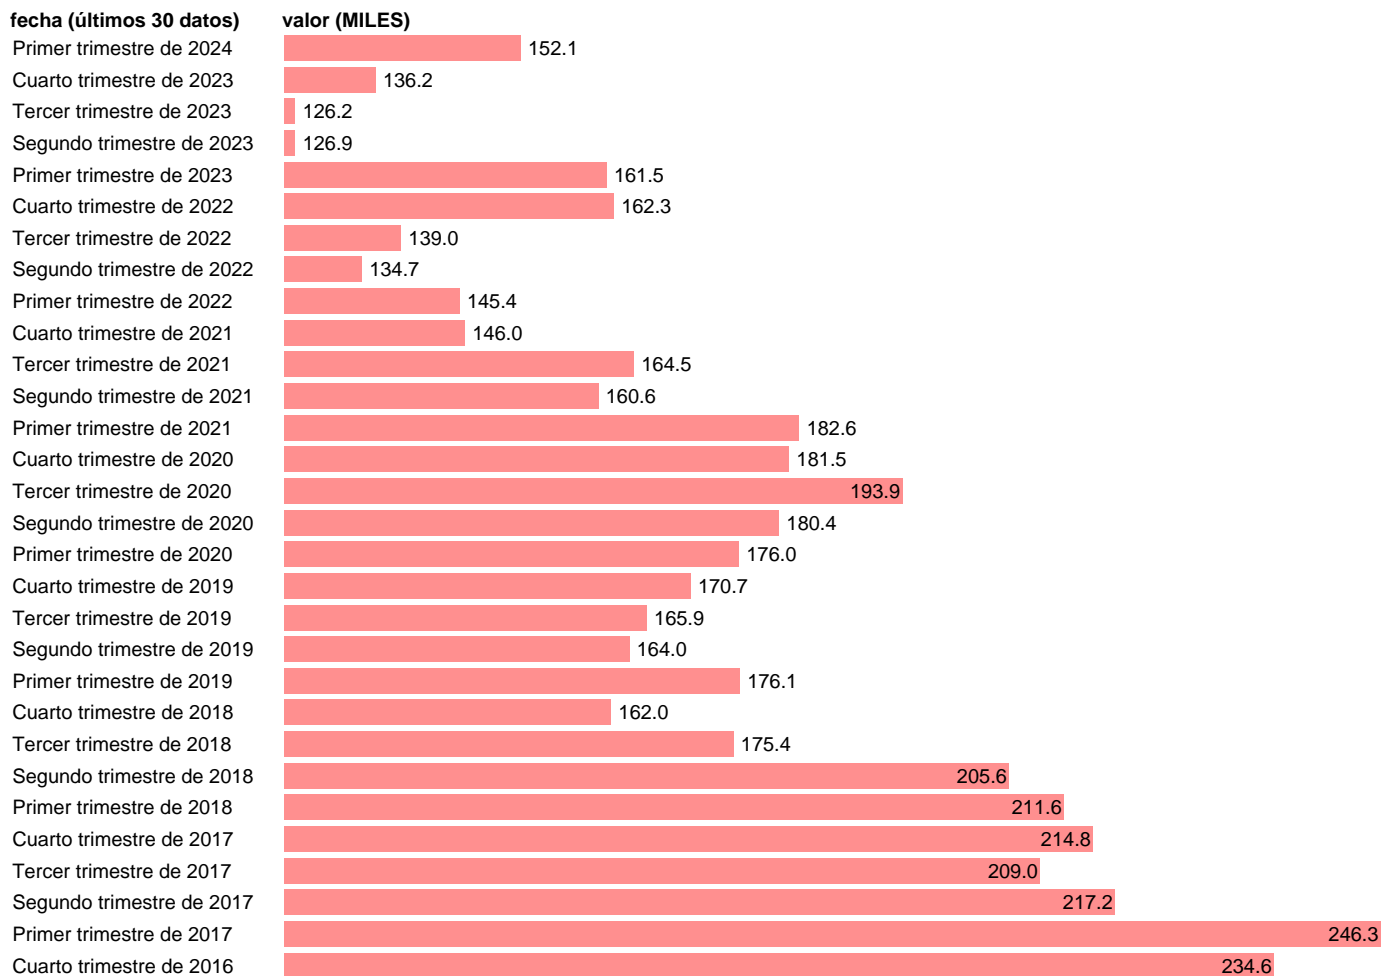

PARADOS. HOMBRES. DE 45 A 49 AÑOS

Estadística: [PARADOS. HOMBRES. DE 45 A 49 AÑOS](#)

Enlace permanente (Permalink): <https://tematicas.org/M1/140107/>

Notas: **Encuesta de la población activa (www.ine.es/dyngs/IOE/es/operacion.htm?numinv=30308).**

Fuente: **INE.**

Frecuencia: **Trimestral.**

Unidades: **MILES.**

Datos disponibles desde **Primer trimestre de 2002** hasta **Primer trimestre de 2024**.

Valor más alto alcanzado en Primer trimestre de 2013: **383.6**.

Valor más bajo alcanzado en Segundo trimestre de 2006: **53.7**.

[Pulse aquí](#) para acceder a los datos completos actualizados y a la representación gráfica estadística.