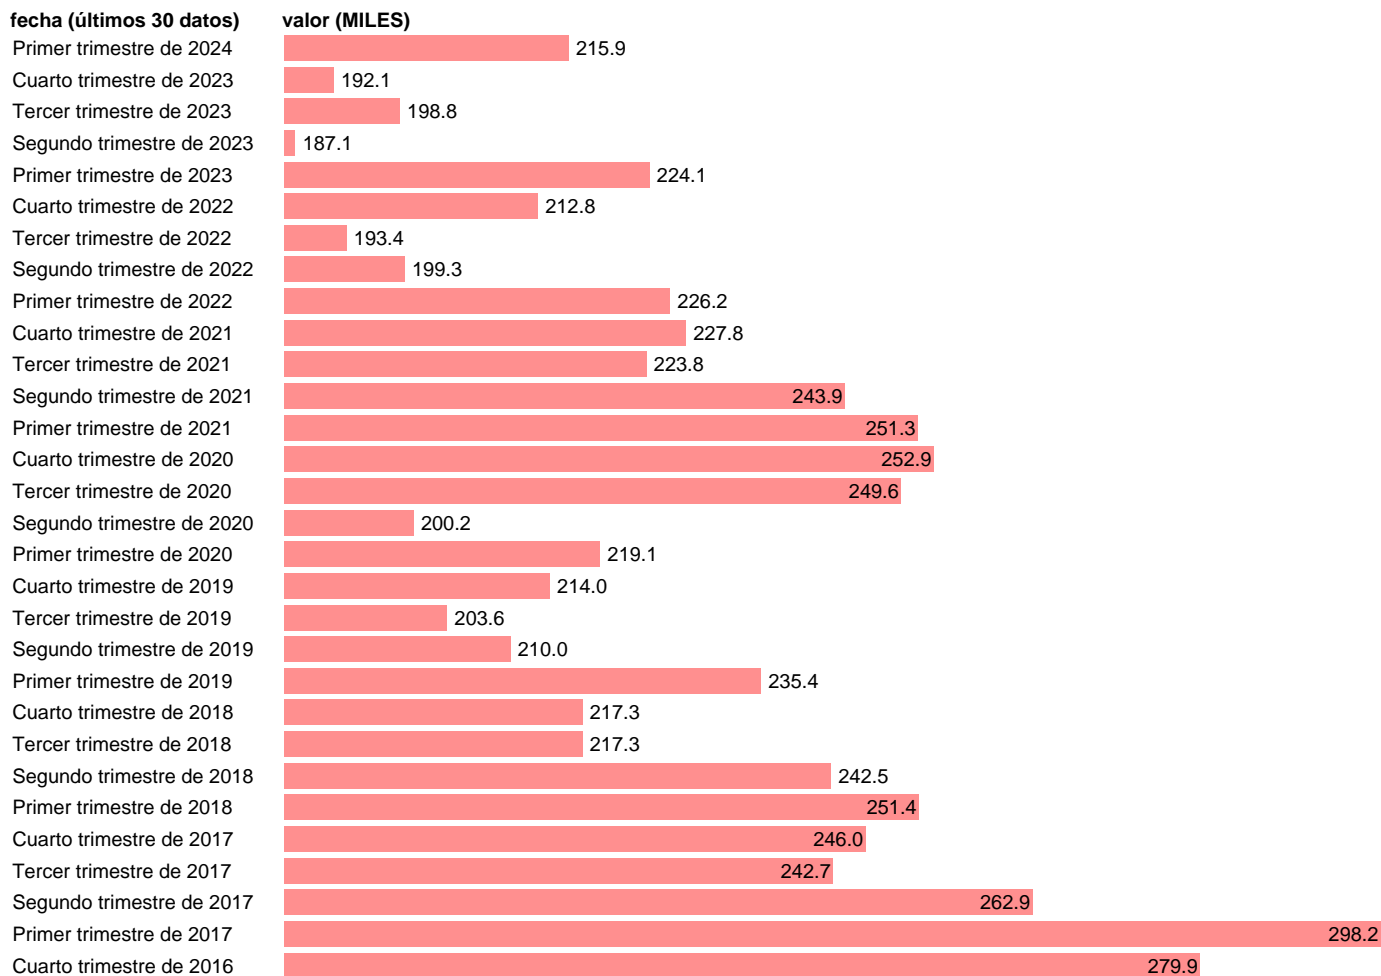

PARADOS. MUJERES. DE 45 A 49 AÑOS

Estadística: [PARADOS. MUJERES. DE 45 A 49 AÑOS](#)

Enlace permanente (Permalink): <https://tematicas.org/M1/140207/>

Notas: **Encuesta de la población activa (www.ine.es/dyngs/IOE/es/operacion.htm?numinv=30308).**

Fuente: **INE.**

Frecuencia: **Trimestral.**

Unidades: **MILES.**

Datos disponibles desde **Primer trimestre de 2002** hasta **Primer trimestre de 2024**.

Valor más alto alcanzado en Primer trimestre de 2015: **359.6**.

Valor más bajo alcanzado en Segundo trimestre de 2006: **78.5**.

[Pulse aquí](#) para acceder a los datos completos actualizados y a la representación gráfica estadística.