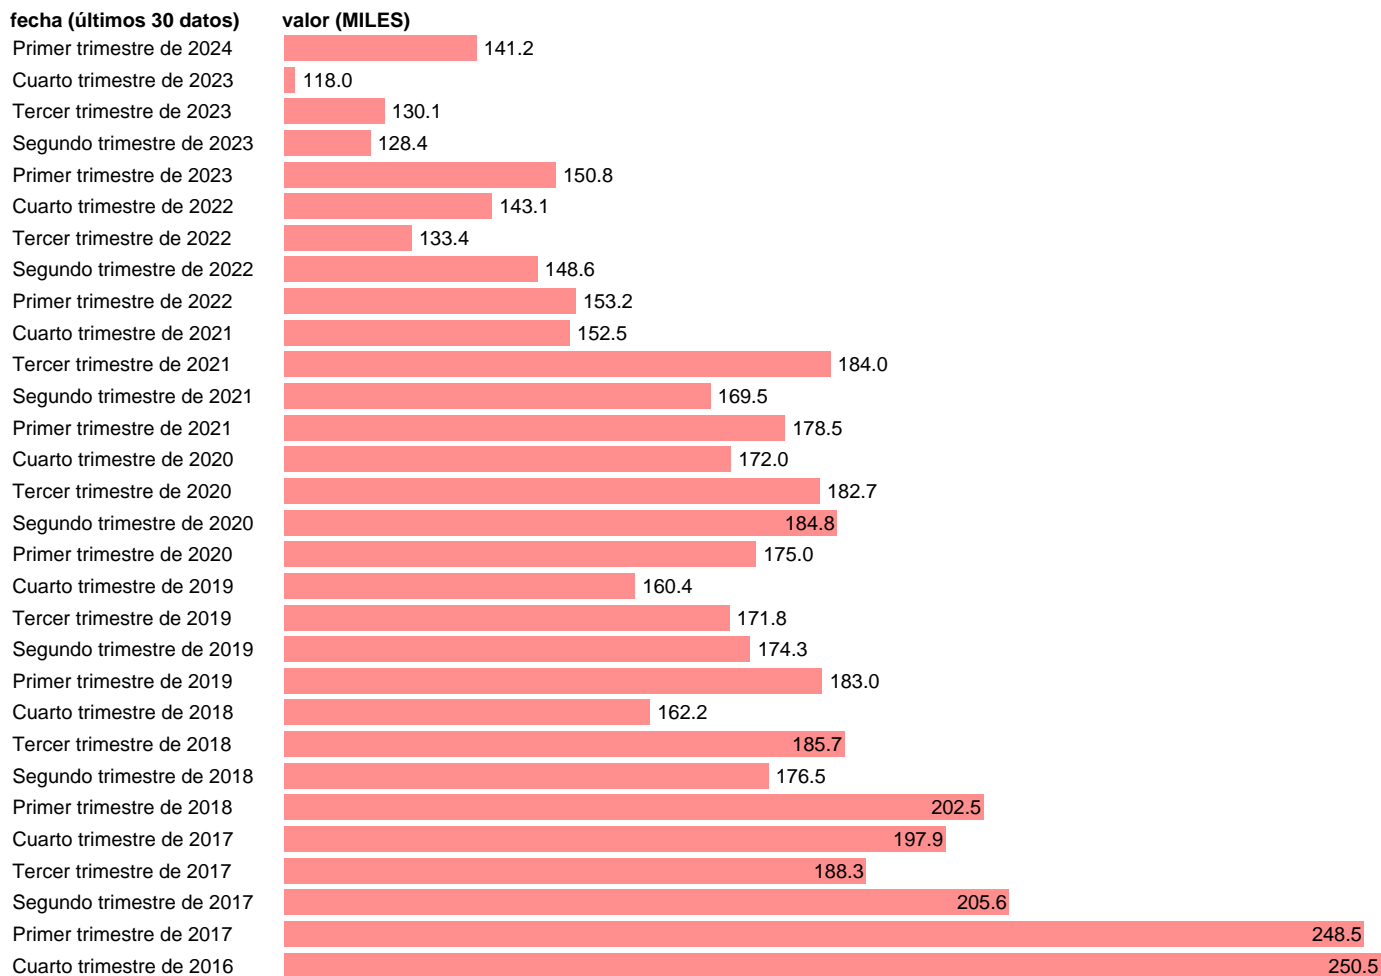

PARADOS. HOMBRES. DE 40 A 44 AÑOS

Estadística: [PARADOS. HOMBRES. DE 40 A 44 AÑOS](#)

Enlace permanente (Permalink): <https://tematicas.org/M1/140106/>

Notas: **Encuesta de la población activa (www.ine.es/dyngs/IOE/es/operacion.htm?numinv=30308).**

Fuente: **INE.**

Frecuencia: **Trimestral.**

Unidades: **MILES.**

Datos disponibles desde **Primer trimestre de 2002** hasta **Primer trimestre de 2024**.

Valor más alto alcanzado en Primer trimestre de 2013: **414.6**.

Valor más bajo alcanzado en Cuarto trimestre de 2005: **65.1**.

[Pulse aquí](#) para acceder a los datos completos actualizados y a la representación gráfica estadística.